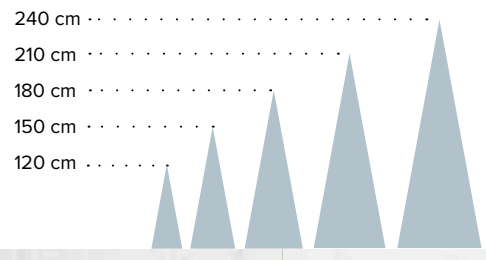

Abeto noble »classic«

1. **A #Abeto noble »classic«**
2. 199 puntas, PVC, 2 partes/retardante llama según B1, 120cm, Ø 49cm
     7371454 verde
     unidad **154,25 €**
   - 283 puntas, PVC, 2 partes/retardante llama según B1, 150cm, Ø 64cm
     7371455 verde
     unidad **215,10 €**
   - 439 puntas, PVC, 3 partes/retardante llama según B1, 180cm, Ø 76cm
     7371456 verde
     unidad **353,40 €**
   - 643 puntas, PVC, 3 partes/retardante llama según B1, 210cm, Ø 88cm
     7371457 verde
     unidad **431,70 €**
   - 883 puntas, PVC, 3 piezas/retardante llama según B1, 240cm, Ø 100cm
     7371458 verde
     unidad **548,70 €**