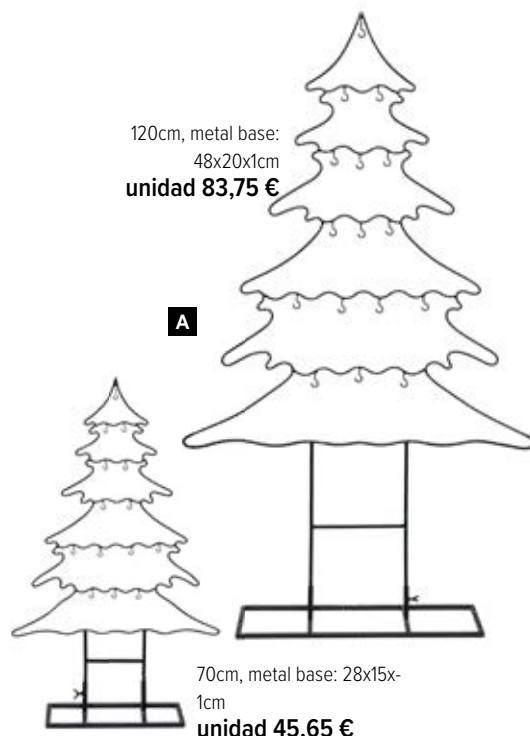

120cm, metal base:
48x20x1cm
unidad **83,75 €**

70cm, metal base: 28x15x-
1cm
unidad **45,65 €**

A Abeto

Metal, ganchos colgantes
70cm, metal base: 28x15x1cm
7372595 negro
unidad **45,65 €**

120cm, metal base: 48x20x1cm
7372594 negro
unidad **83,75 €**

120cm, metal base:
48x20x1cm
unidad **79,60 €**