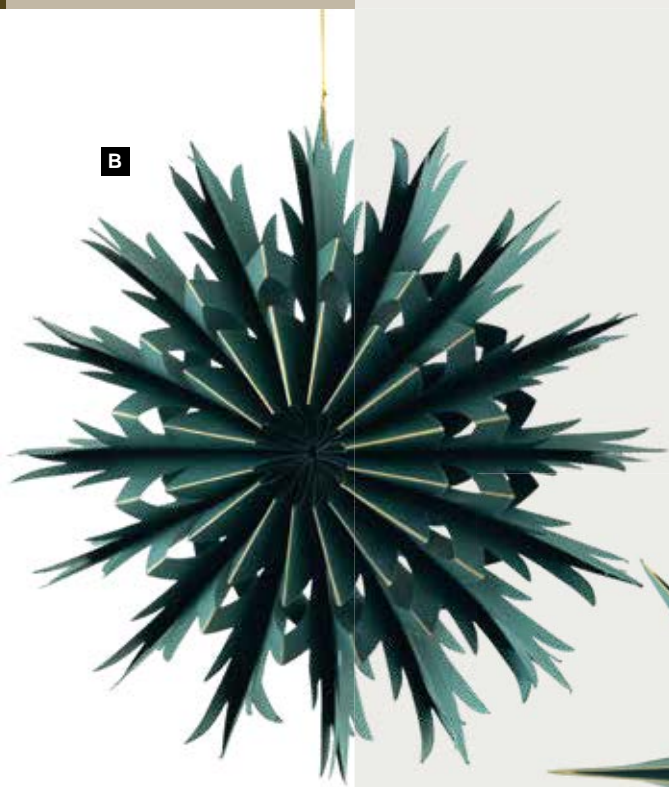

Ø40cm  
 7372913 marrón  
 unidad 11,85 €

**D Adornos**

6 piezas, Papel  
 8cm  
 7372917 natural  
 unidad

20,30 €

**A Estrella plegable**  
 Papel, brillante/magnético  
 30cm  
 7372915 oro/verde  
 unidad 9,10 €