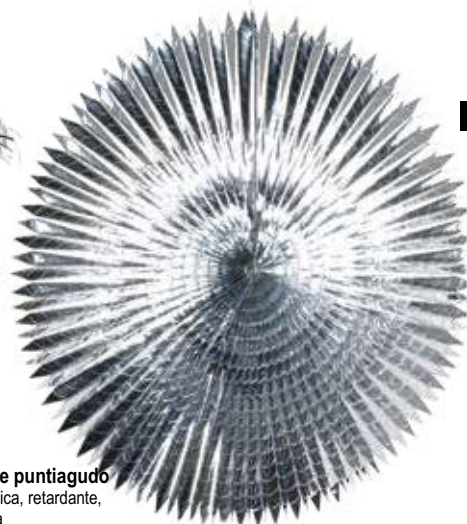

A Palmera de flecos de lámina metálica

Lámina metálica, lámina de vinilo

Ø 85 cm, 55 cm, 55cm

7300300 dorado

7300301 plateado

unidad

31,85 €

A

B

B Palmera de flecos de lámina metálica

Lámina metálica, lámina de vinilo

40 cm de diámetro, 50 cm, 50cm

7300366 dorado

7300367 plateado

unidad

13,60 €

D Rosetón/abanico corte puntiagudo

con colgador, lámina metálica, retardante,

lámina de vinilo metalizada

Ø 90cm

7376433 plateado

unidad

12,70 €

C

C Rosetón/abanico corte puntiagudo

con colgador, lámina metálica, retardante,

papel metalizado

Ø 60cm

7376423 dorado

7376426 plateado

unidad

7,90 €

C

D