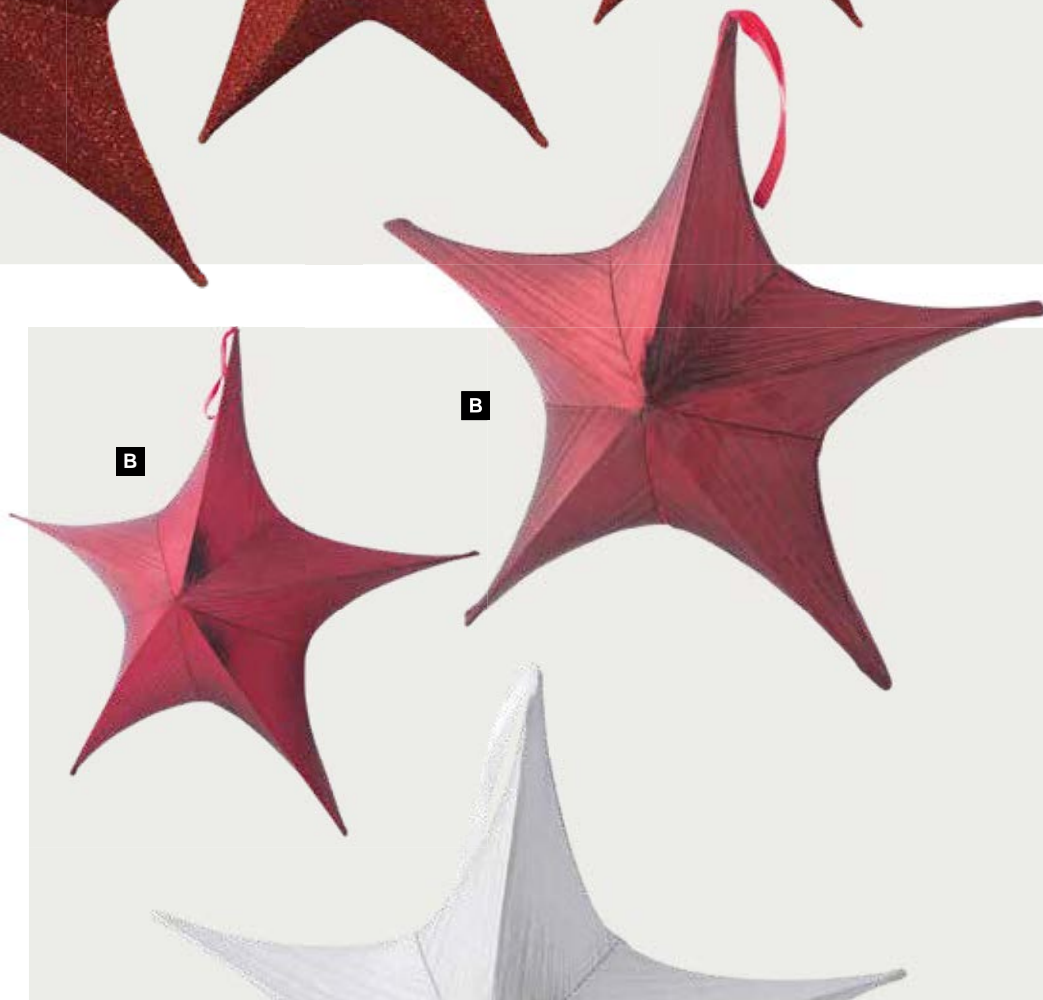

A Estrella textil, de 5 puntas
brillante, plegable, con cremallera y
colgador
Ø 40cm
7365123 rojo
unidad 25,40 €

Ø 80 cm
7365131 rojo
unidad 34,15 €

Ø 110cm
7365139 rojo
unidad 55,75 €

B Estrella textil, de 5 puntas
metalizado brill., plegable, cremallera,
colgador
Ø 40cm
7365127 rojo
unidad 32,90 €

Ø 80cm
7365135 rojo
unidad 41,40 €

C Estrella textil, 5 puntas
metalizado brill., plegable, cremallera,
para colgar
Ø 40cm
7365125 plateado
unidad 32,90 €

Ø 80 cm
7365133 plateado
unidad 41,40 €

Ø 110cm
7365141 plateado
unidad 66,60 €