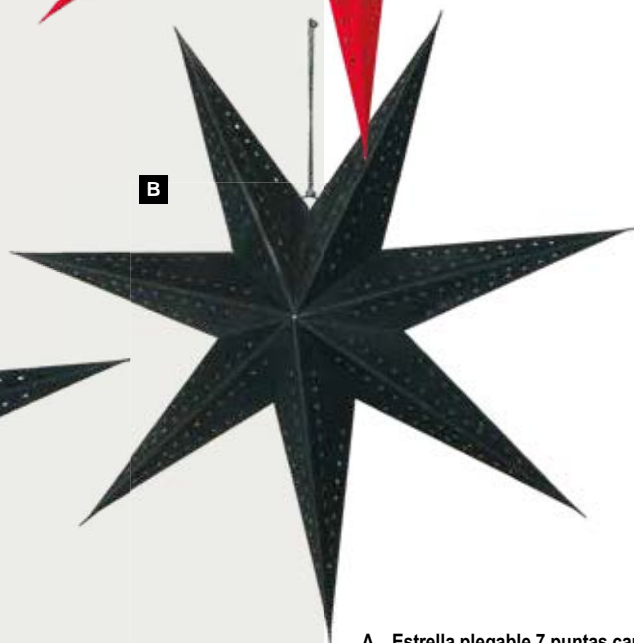

A

B

B

C

C

**A Estrella plegable 7 puntas, cartón/ terciopelo**

con cable alimentación 3m, enchufe e interruptor, sin bombilla

40 cm