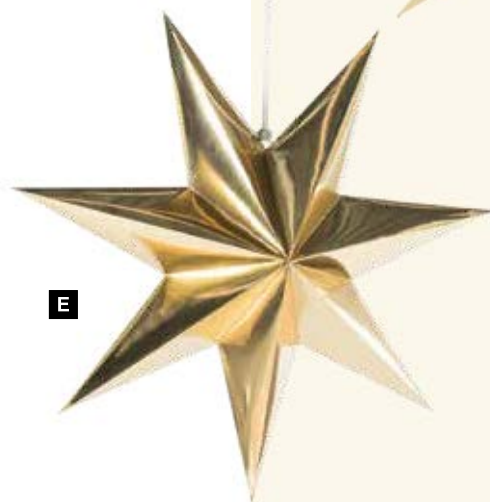

E

6,35 €

9,50 €

19,10 €