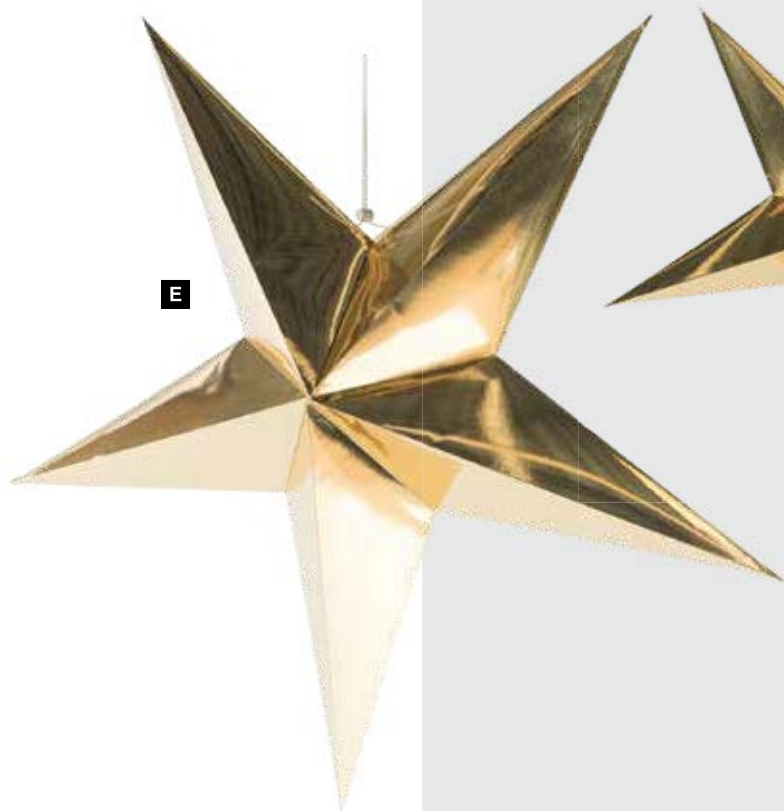

A Estrella, plegable

7 puntas, de cartón, con colgador
Ø 60 cm
7370764 negro
unidad 10,55 €

A

B Estrella, plegable

9 puntas, de cartón, con colgador
Ø 60 cm
7370773 negro
unidad 12,00 €

B

C Estrella, plegable

7 puntas, de cartón, con colgador
Ø 90 cm
7370767 negro
unidad 15,60 €

C

D Estrella, plegable

5 puntas, cartón, patrón de agujeros y
para colgar
Ø 40 cm
7370759 negro
unidad 6,35 €

D

Ø 60 cm
7370763 negro
unidad 9,50 €

E Estrella plegable 5 puntas

de cartón, para colgar
Ø 40 cm
7364964 dorado
unidad 6,25 €

Ø 60 cm
7364969 dorado
unidad 7,85 €

Ø 90 cm
7364973 dorado
unidad 17,50 €

E