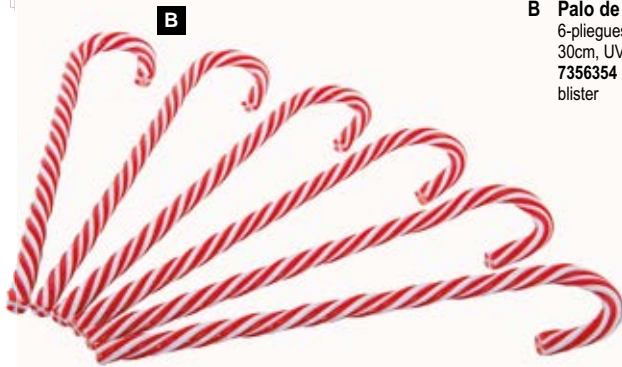

**Dulce, rojo/blanco**  
de plástico, purpurina, con colgador

**A Palo de caramelo con arco**  
6-pieques, plástico  
18cm, UV: 12  
7356355 rojo/blanco  
blister 14,00 €

**B Palo de caramelo con arco**  
6-pieques, plástico  
30cm, UV: 6  
7356354 rojo/blanco  
blister 28,65 €