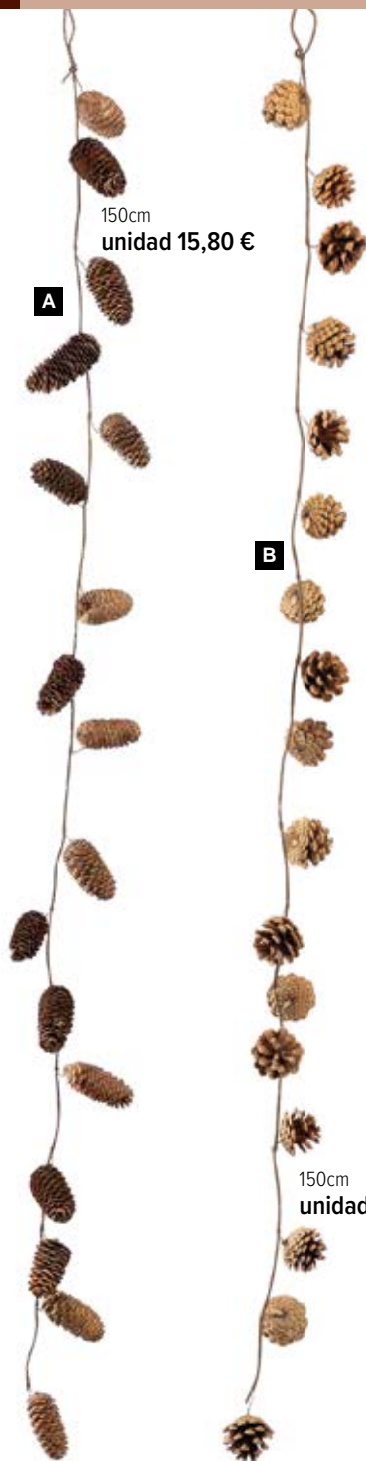

20x20x4cm  
unidad 12,70 €

**Árbol**  
hecho de madera  
59x15x6cm  
unidad 14,30 €

27,5x29,5x4cm  
unidad 23,85 €

**Estrella**  
de madera, para apoyar

40x30x5cm  
unidad 20,70 €

27,5x29x4cm  
unidad 23,85 €