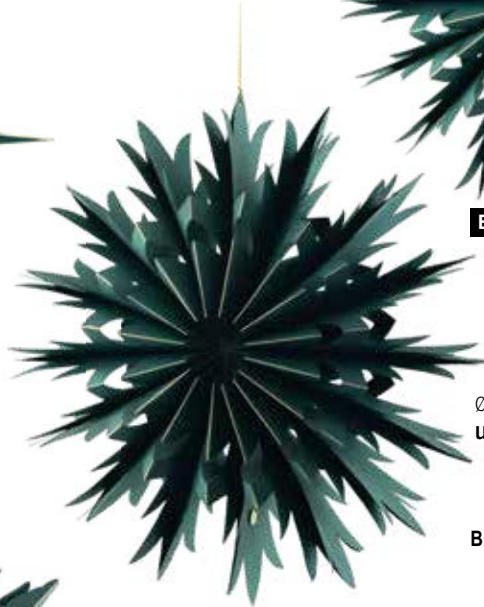

B

Ø40cm
unidad 11,10 €