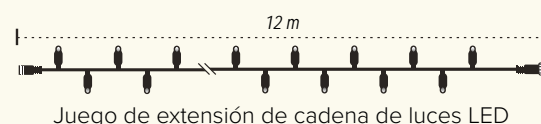

EJEMPLO DE APLICACIÓN