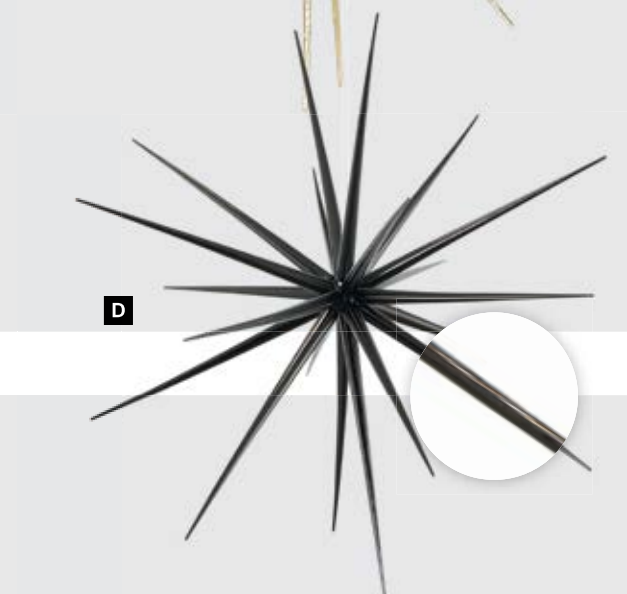

D

A Estrella del sputnik
para montar, plástico, brillante
Ø 21 cm
7360596 dorado
unidad 6,35 €

Ø 38 cm
7360604 dorado
unidad 7,35 €

Ø 55 cm
7360614 dorado
unidad 11,60 €

B Estrella del sputnik
para montar, de plástico, con purpurina
Ø 21 cm
7361536 dorado
unidad 7,20 €

Ø 38 cm
7361545 dorado
unidad 7,90 €

Ø 55 cm
7361541 dorado
unidad 12,70 €

C Estrella del sputnik
de plástico, con purpurina, para montar
Ø 21 cm
7369440 negro
unidad 3,15 €

Ø 55 cm
7369442 negro
unidad 7,90 €

D Estrella del sputnik
de plástico, brillante, para montar
Ø 21 cm
7369443 negro
unidad 3,15 €

Ø 38 cm
7369444 negro
unidad 4,75 €

Ø 55 cm
7369445 negro
unidad 7,90 €