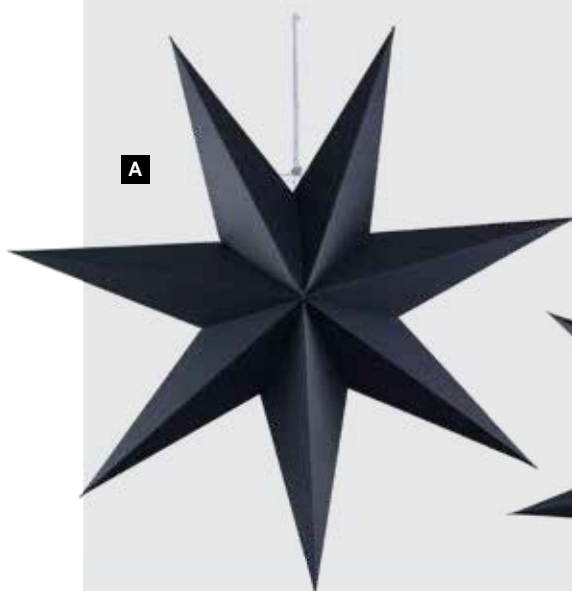

A Estrella, plegable

7 puntas, de cartón, con colgador
Ø 60 cm
7370764 negro
unidad 10,55 €

A

B Estrella, plegable

9 puntas, de cartón, con colgador
Ø 60 cm
7370773 negro
unidad 12,00 €