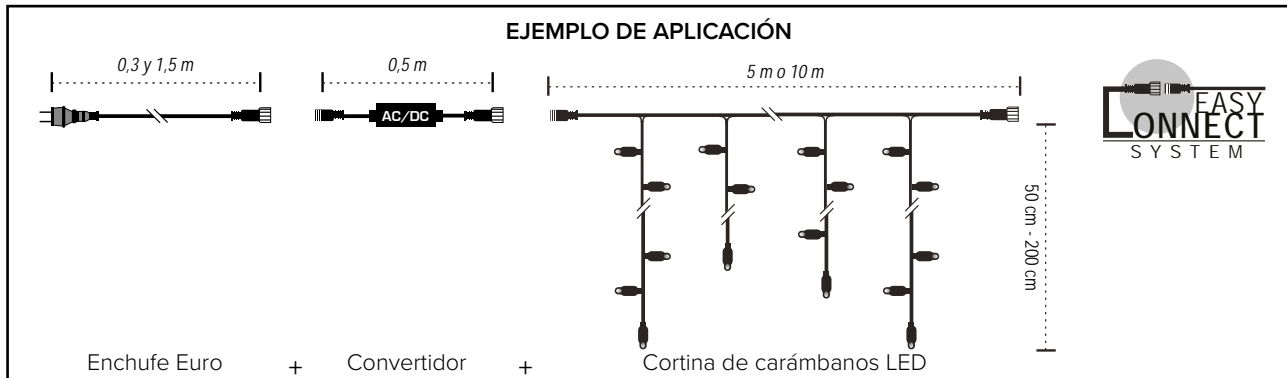

## Cortina LED

Anchura: 2 m / Caída: 1,5 m - 7 m

Color de la luz: blanco cálido estático + flash (blanco frío)