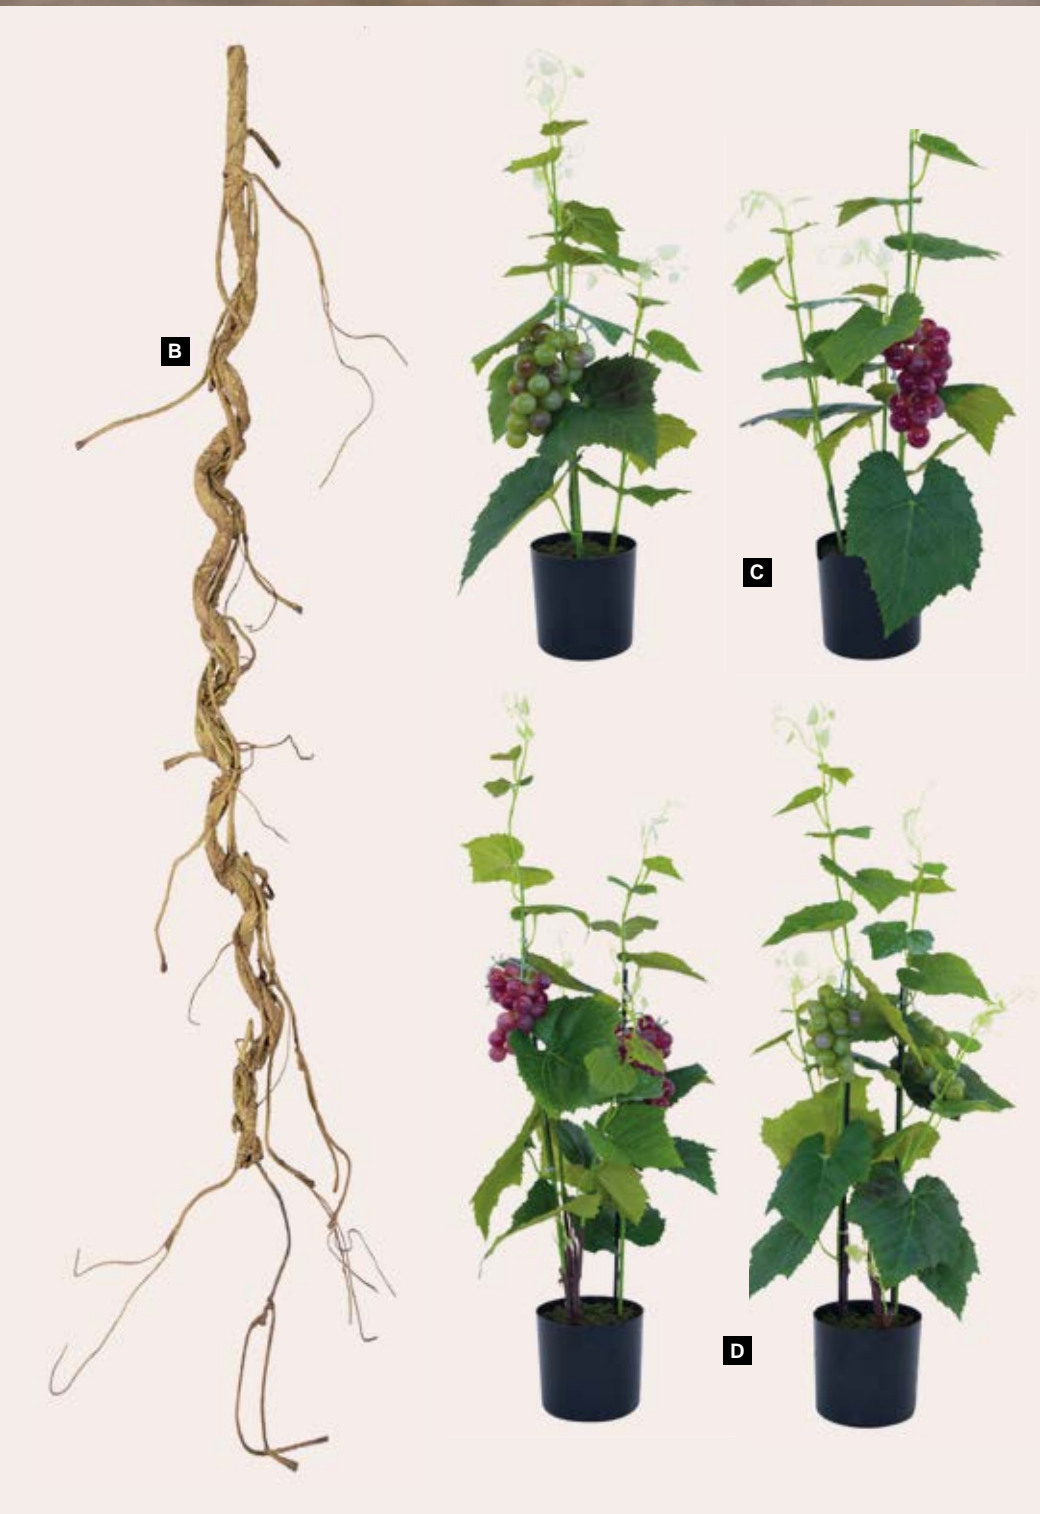

A Parra de uvas rojas

plástico, seda artificial, plástico, seda artificial
180cm
7370405 verde/rojo
7370406 verde
unidad 68,10 €

B Tronco de parra

de plástico
170cm
7370365 marrón/verde
unidad 39,80 €

C Parra de uvas rojas, con macetero

plástico, seda artificial, en macetero, con uvas rojas
56cm
7370401 verde/rojo
unidad 51,00 €

plástico, seda artificial, en macetero, con uvas verdes
56cm
7370402 verde
unidad 51,00 €

D Parra de uvas rojas, con macetero

plástico, seda artificial, en macetero, con uvas rojas
81cm
7370403 verde/rojo
unidad 85,35 €

plástico, seda artificial, en macetero
81cm
7370404 verde
unidad 85,35 €