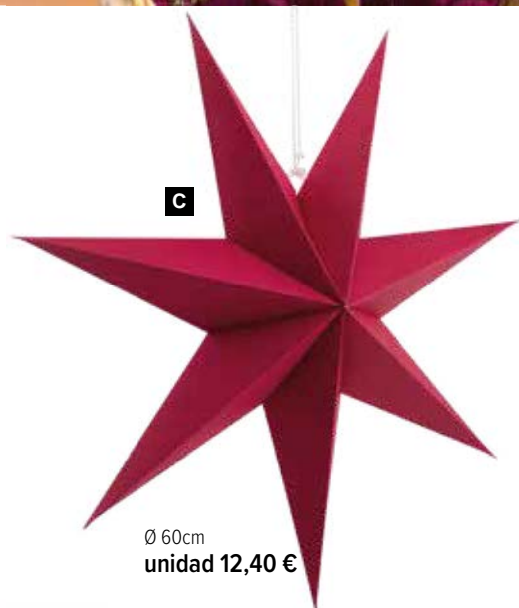

C

Ø 60cm
unidad 12,40 €

1. **D Estrellas de navidad**
   12 uds./blister, plástico, surtidos, para colgar
   Ø 10cm
   7371739 fucsia
   blister 31,85 €