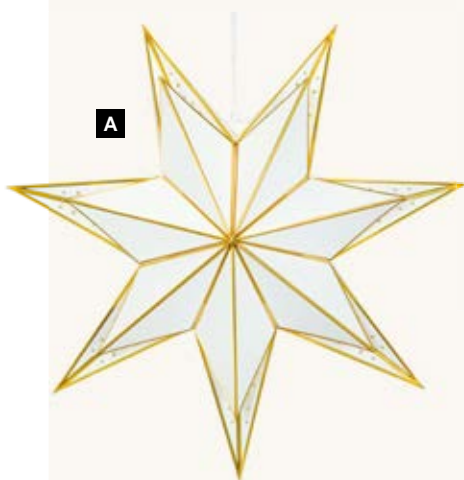

**B**

- B Decoración de árboles**  
5 uds, espuma poliestireno/terciopelo, / surtido/para colgar  
8-12cm  
7371928 dorado blanco  
set 23,85 €

**C**20cm  
unidad 7,90 €

- D Decoración de árbol »mariposa«**  
de plástico/terciopelo, con clip  
14x5cm  
7371955 dorado blanco  
unidad 6,00 €