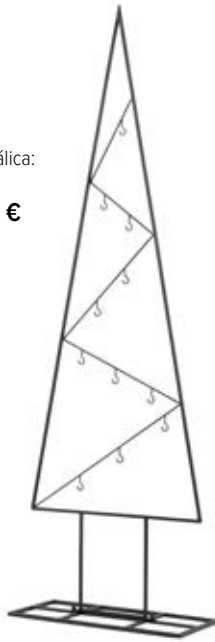

Árbol metálico

travesaños, gancho suspensión, autoportantes

120cm, base metálica:
38x16cm
unidad 49,40 €