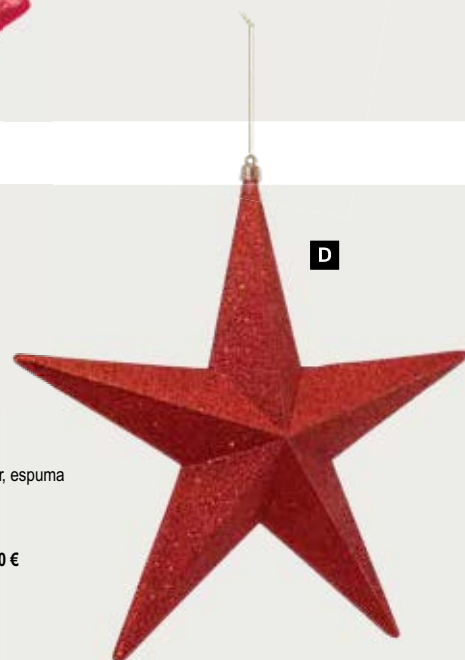

19,10 €

30cm
7371602 rojo
unidad

31,85 €

C Estrella
con purpurina, con colgador, espuma
poliestireno
Ø 50 cm
7368396 rojo
unidad

15,90 €