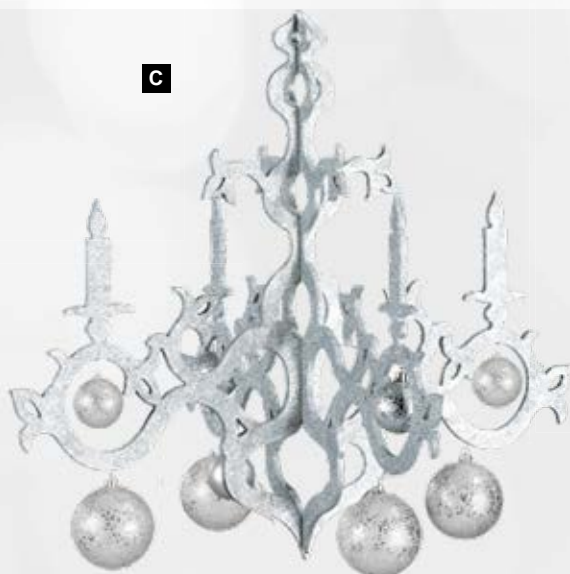

**A**

**A Candelabro**  
plástico  
120x240cm  
7352740 claro/plateado  
unidad 361,05 €

**B**

**B Candelabro**  
plástico  
40x80cm  
7352736 claro/plateado  
unidad 95,65 €

**C**

**C Candelabro con bolas**  
4 brazos, con purpurina, madera/plástico  
53 cm  
7359259 plateado  
unidad 63,75 €