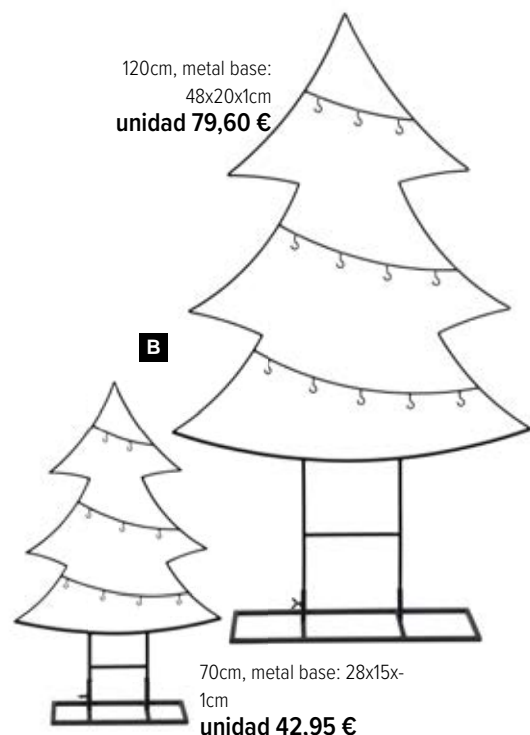

#### A Abeto

Metal, ganchos colgantes  
70cm, metal base: 28x15x1cm  
7372595 negro  
unidad **45,65 €**

120cm, metal base: 48x20x1cm  
7372594 negro  
unidad **83,75 €**

120cm, metal base:  
48x20x1cm  
unidad **79,60 €**