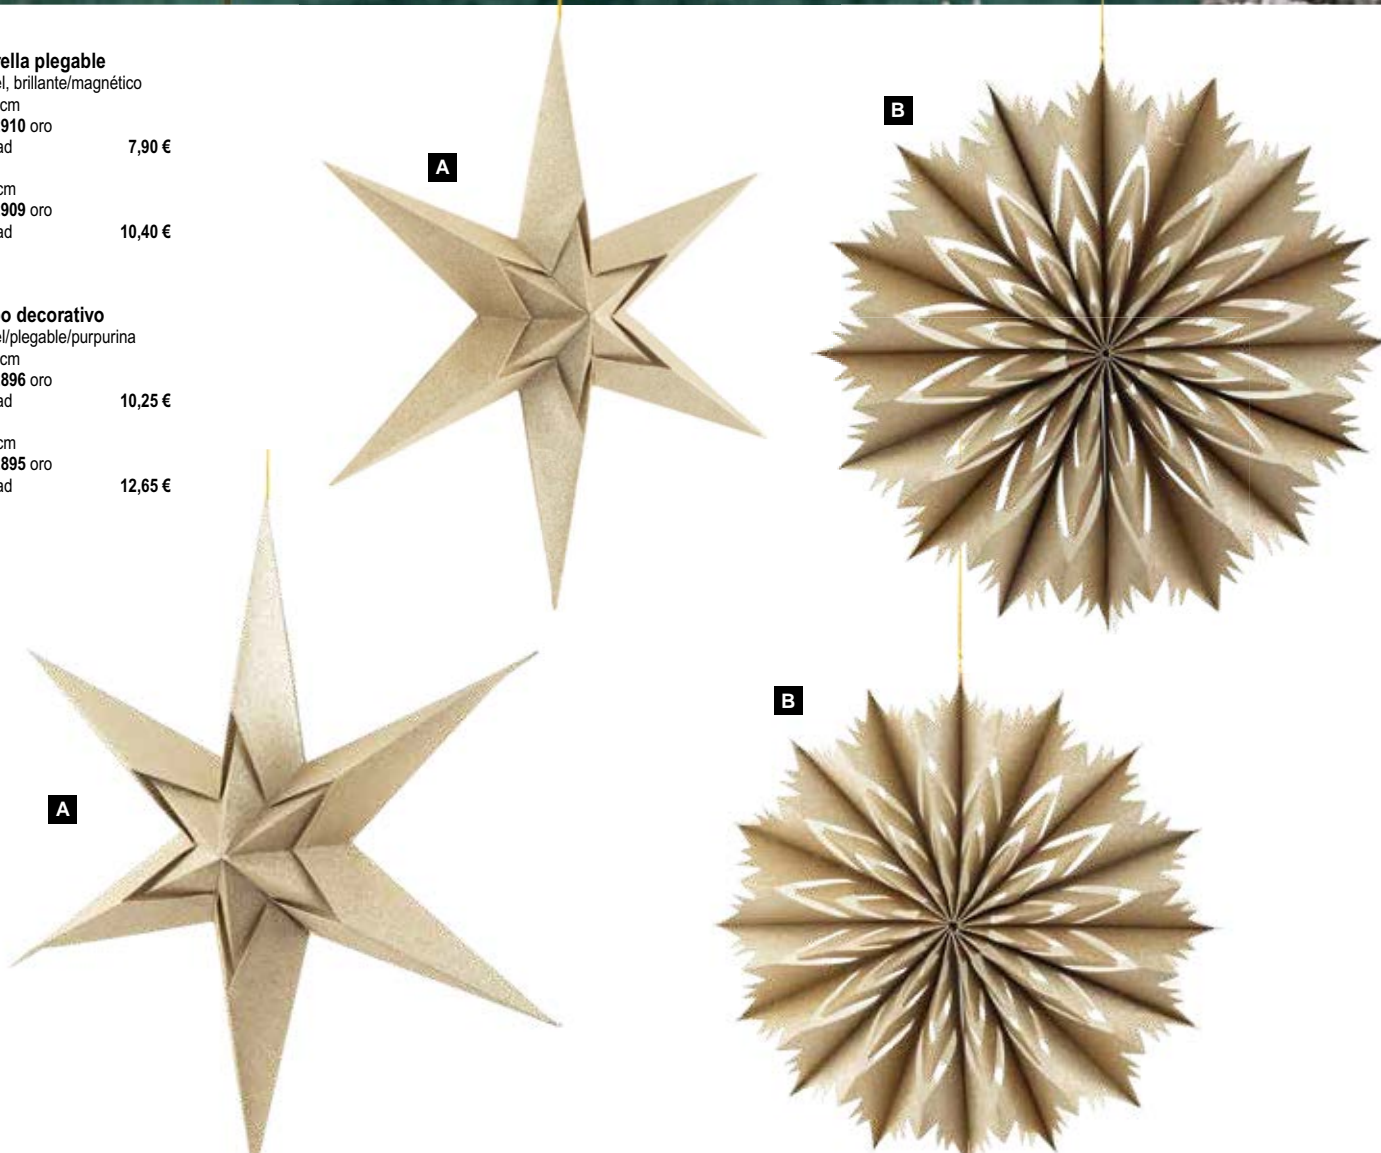

B Copo decorativo

Papel/plegable/purpurina

Ø 30cm

7372896 oro

unidad

10,25 €

Ø40cm

7372895 oro

unidad

12,65 €