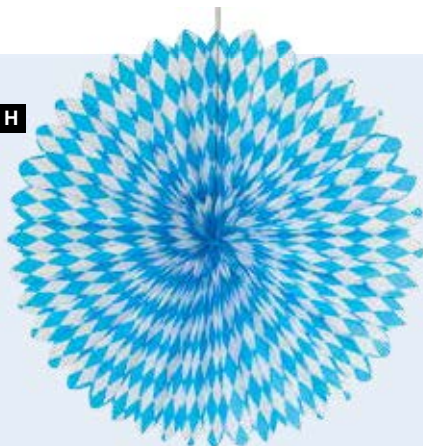

H

H #Rosetón/abanico
✂️ hecho de papel
60 cm
7364774 blanco/azul
unidad 8,10 €