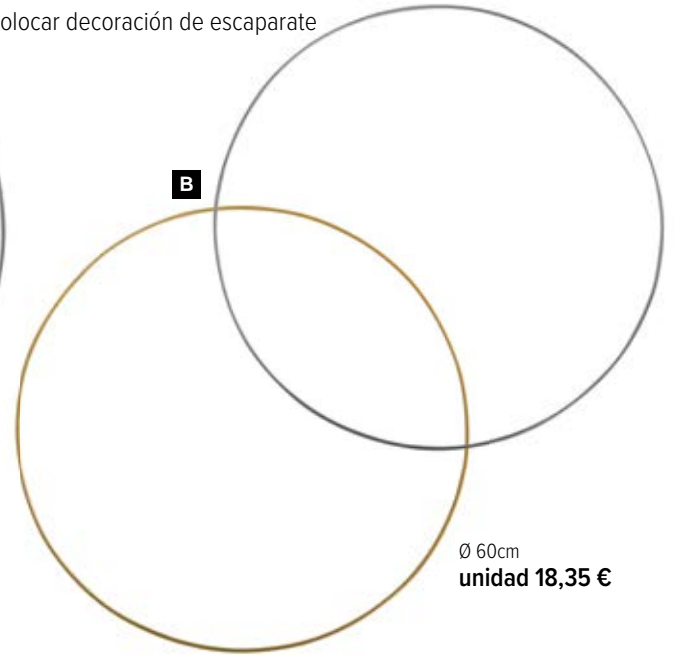

B

Ø 60cm
unidad 18,35 €

A Aros metálicos
para colocar decoración de escaparate
Ø 90cm
7370441 oro
7370443 plata
unidad 27,05 €

B Aros metálicos
para colocar decoración de escaparate
Ø 60cm
7370442 oro
7370444 plata
unidad 18,35 €

C Contorno estrella, dorada, grande
de metal, para decoración escaparates
60x60cm, espesor: 5mm
7370450 dorado
7370452 plateado
unidad 22,30 €

D Contorno estrella, dorada, pequeño
de metal, para decoración escaparates
90x90cm, espesor: 5mm
7370449 dorado
7370451 plateado
unidad 31,15 €