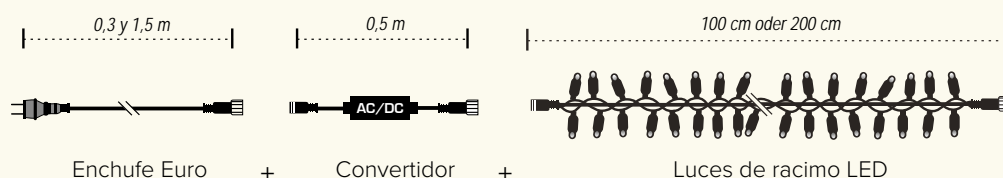

EJEMPLO DE APLICACIÓN