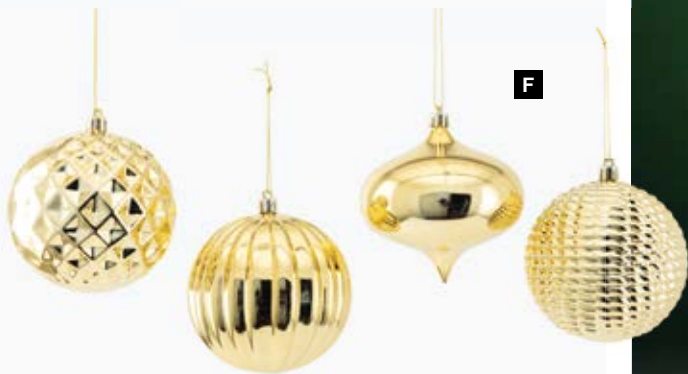

unidad

260,90 €

F

E

**B Guirnalda de estrellas**

54ud, pvc, de plástico, mate/brillante

120cm, Ø 7cm

7372749 oro