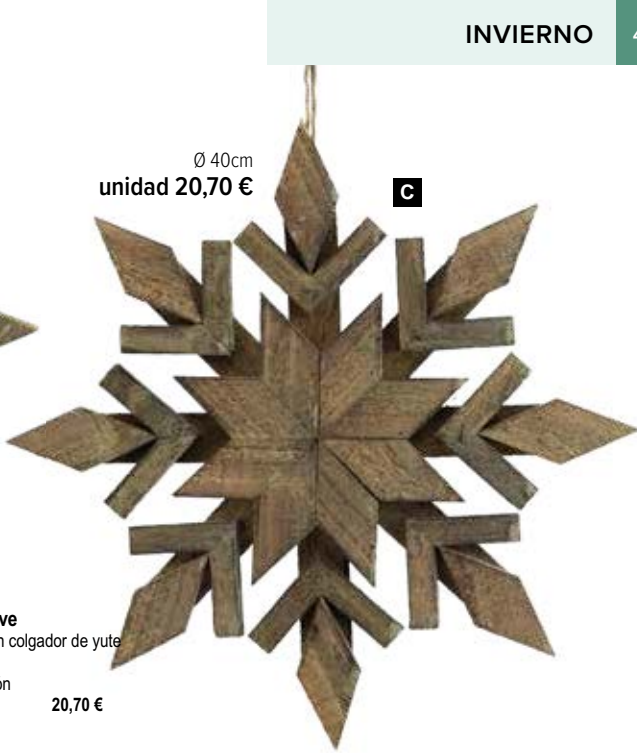

A Copo de nieve
de madera, para colgar, de yute
Ø 25cm
7371865 marrón
unidad 12,00 €

B Copo de nieve
de madera, y yute para colgar
Ø 25cm
7371867 marrón
unidad 12,00 €

C Copo de nieve
de madera, con colgador de yute
Ø 40cm
7371869 marrón
unidad 20,70 €