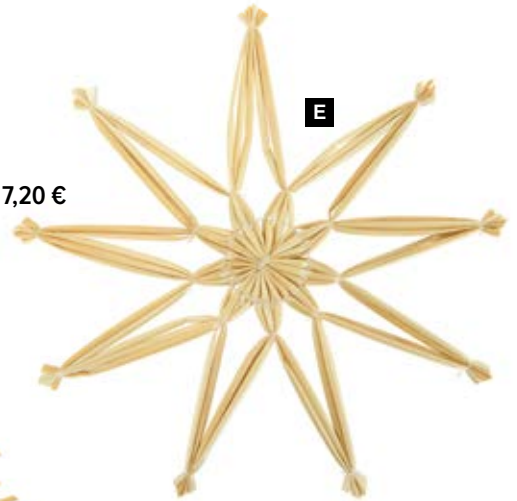

30 cm  
7369430 natural  
unidad 15,90 €

**B Estrella para la copa del árbol de navidad**

25x16cm  
7369823 natural  
unidad 7,90 €

20 cm  
unidad 7,35 €

20 cm  
unidad 7,20 €

**C Estrella, plana, decorada**  
paja, plano, para colgar  
20 cm  
7369424 natural  
unidad 7,35 €