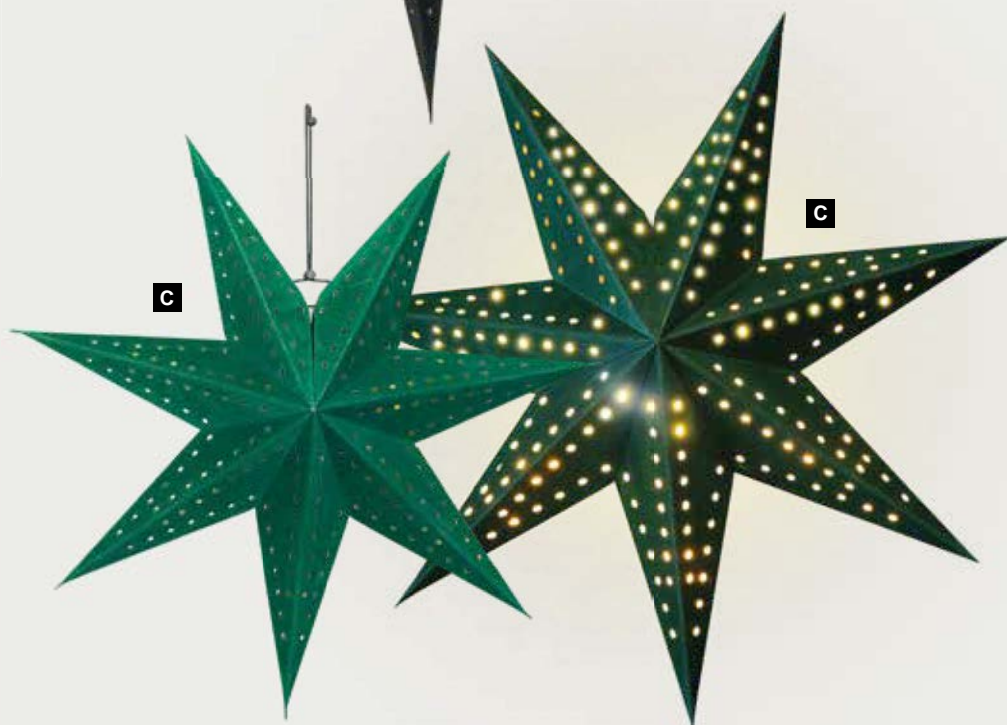

A

B

B

C

C

**A Estrella plegable 7 puntas, cartón/ terciopelo**

con cable alimentación 3m, enchufe e interruptor, sin bombilla

40 cm