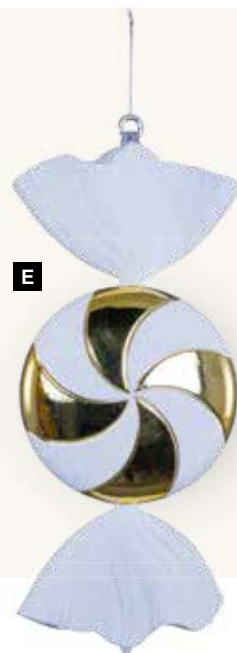

C Dulce, dorado/blanco
de plástico, redondo, purpurina, con
para colgar
17 cm
7370748 dorado/blanco
unidad 11,10 €