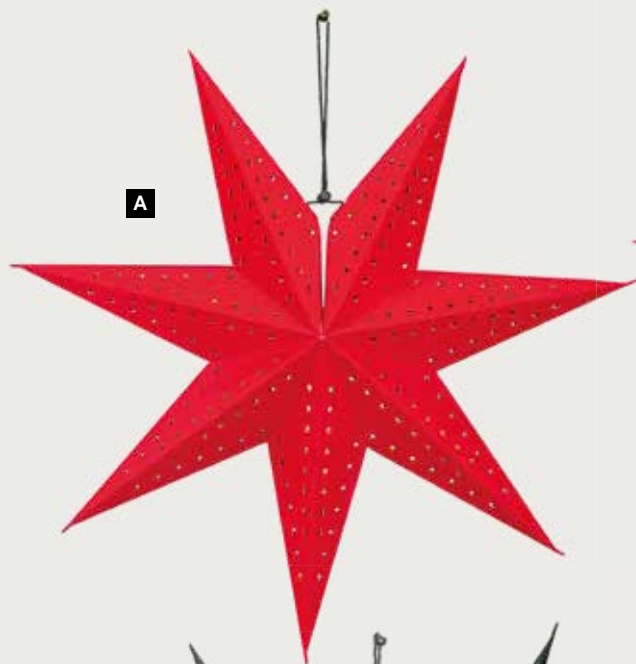

A

A

B

B

C

C

A Estrella plegable 7 puntas, cartón/ terciopelo

con cable alimentación 3m, enchufe e interruptor, sin bombilla

40 cm

7369691 rojo

unidad 20,70 €

60 cm

7369693 rojo

unidad 28,65 €

B Estrella plegable de 7 puntas, negro, para colgar

cable 3m., interruptor, enchufe, cartón, terciopelo

40 cm

7369692 negro

unidad 20,70 €

60 cm

7369694 negro

unidad 28,65 €

C Estrella plegable de 7 puntas, colgador

cable 3m, interr., sin bombilla, cartón/ terciop.

40cm

7369551 verde

unidad 20,70 €

60cm

7369552 verde

unidad 28,65 €