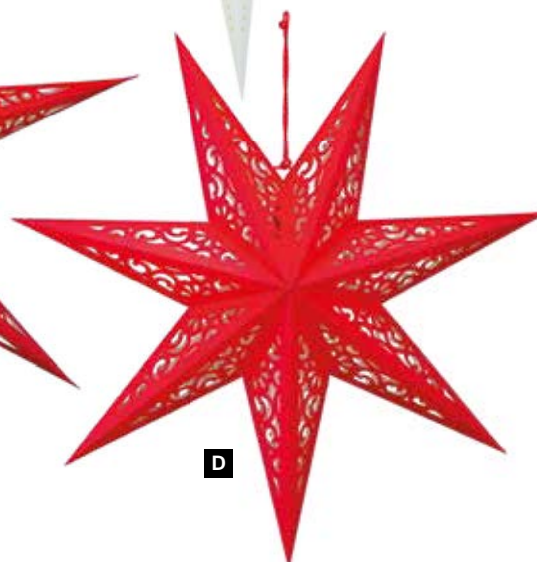

C

C

D

D

**A Estrella plegable, 3d**  
con cable alimentacion 3m, enchufe e  
interruptor, sin bombilla  
80cm  
7369545 blanco  
unidad 47,80 €

**B Estrella plegable de 7 puntas**  
con cable alimentacion 3m, enchufe e  
interruptor, sin bombilla  
48cm  
7369549 blanco  
unidad 20,70 €