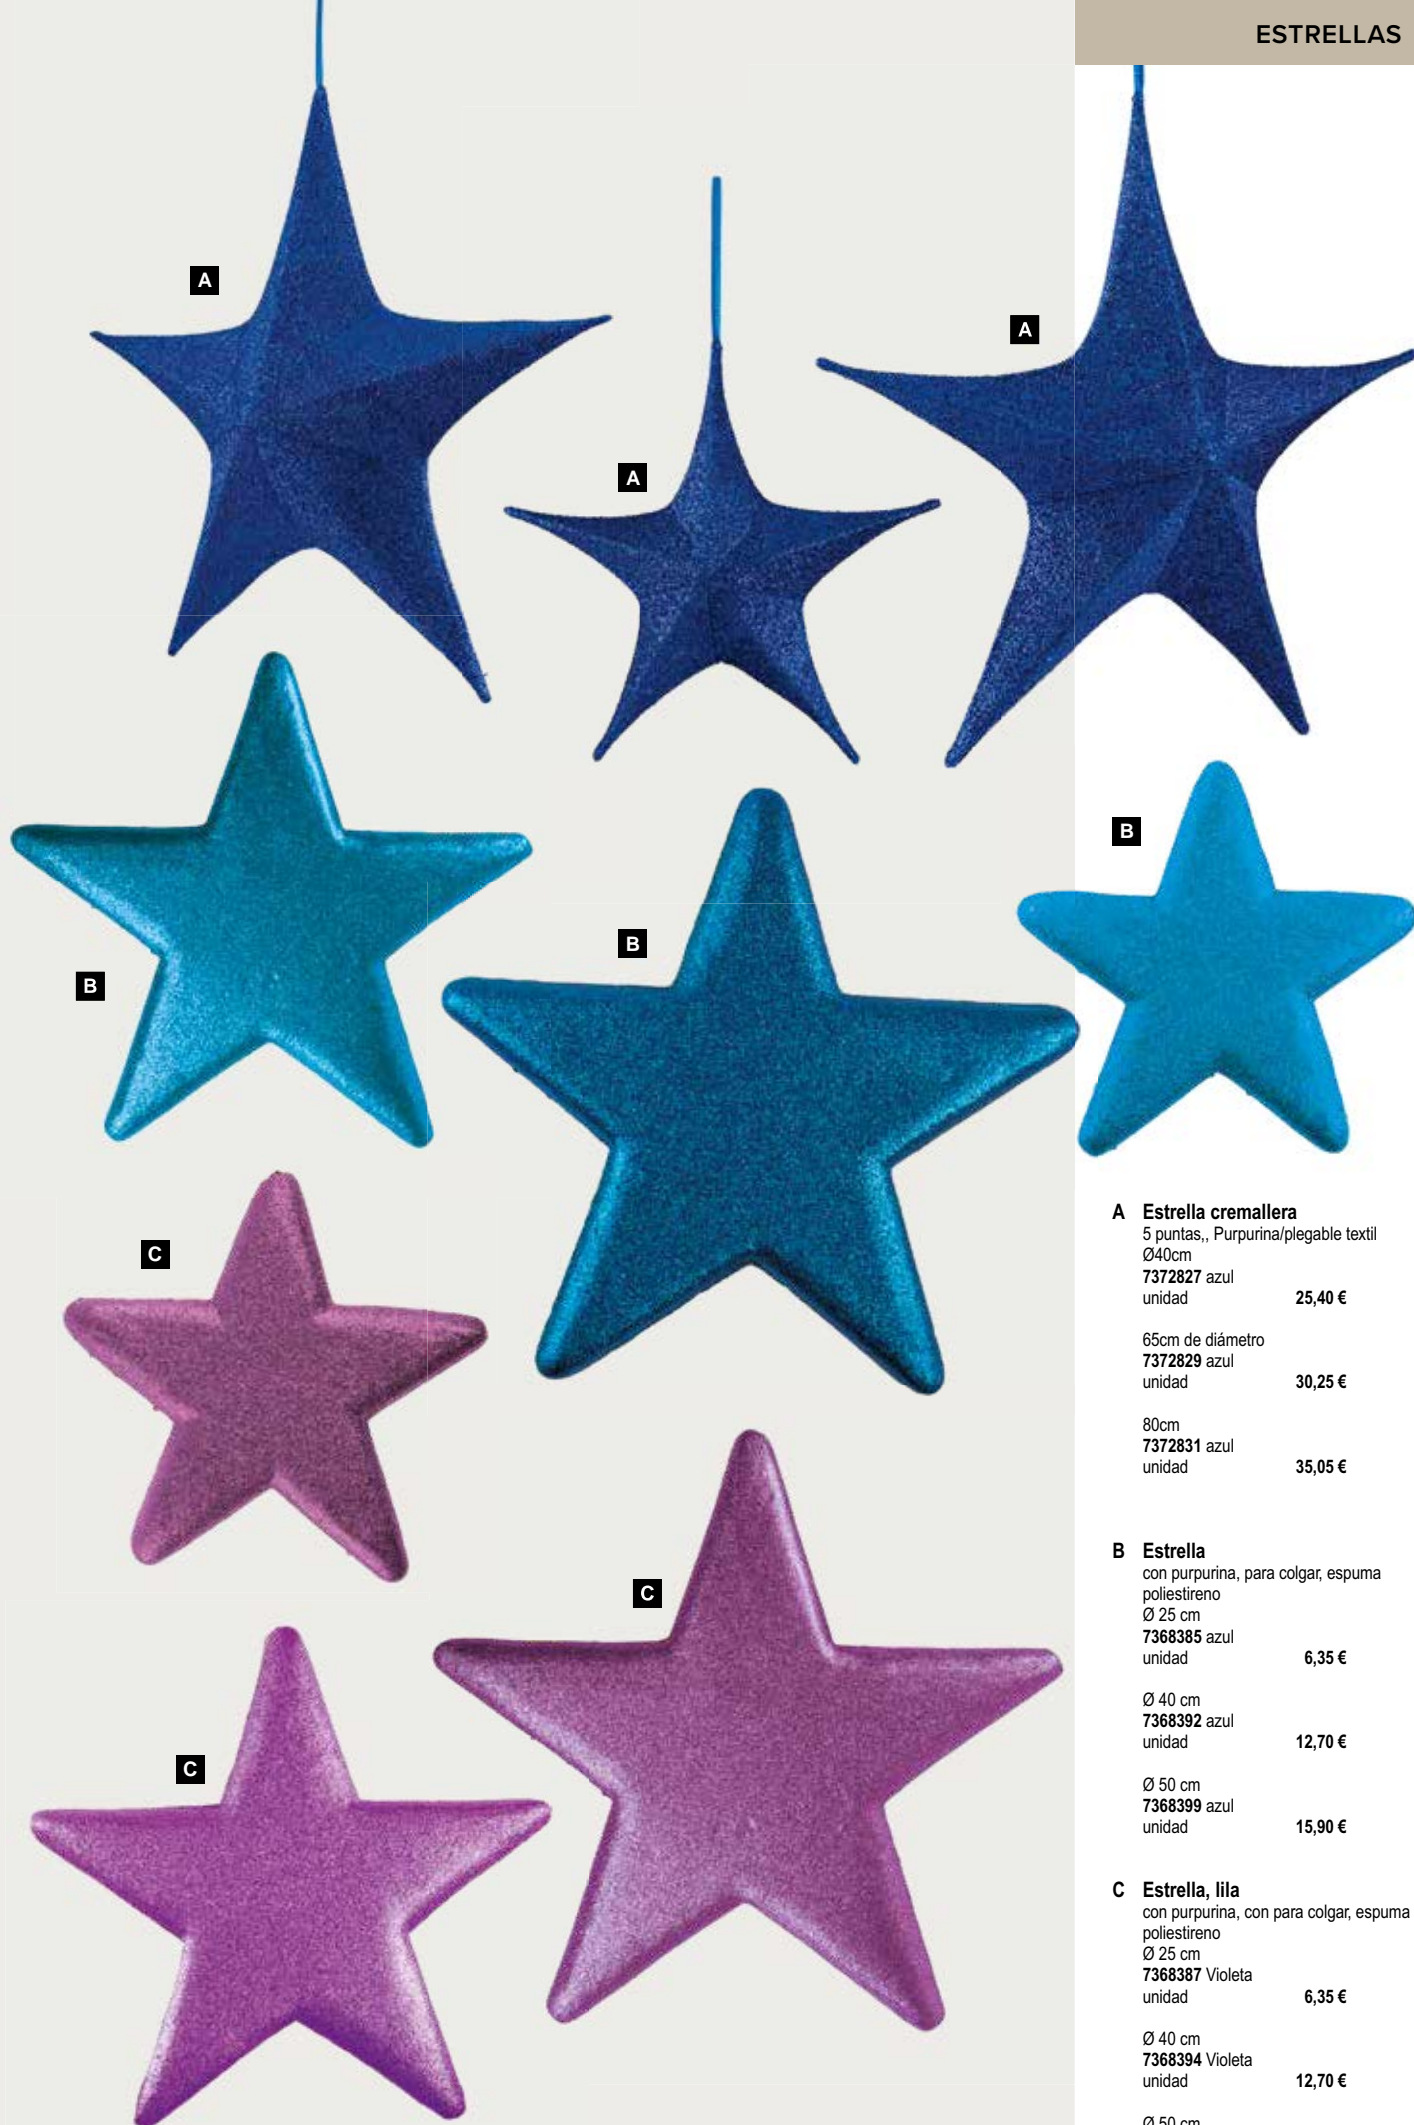

7368400 blanco

unidad 15,90 €

**A Estrella cremallera**

5 puntas,, Purpurina/plegable textil  
 Ø40cm  
 7372827 azul  
 unidad 25,40 €

65cm de diámetro  
 7372829 azul  
 unidad 30,25 €

80cm  
 7372831 azul  
 unidad 35,05 €