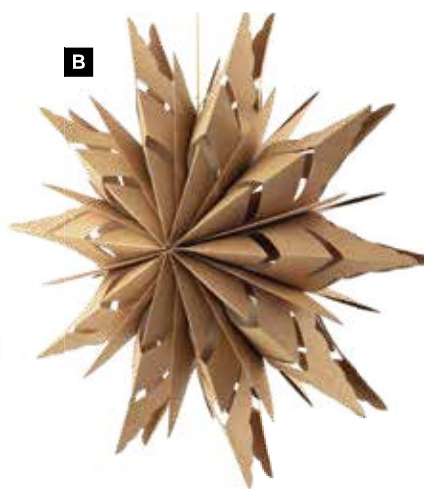

Ø40cm  
 7372913 marrón  
 unidad 11,85 €

**D Adornos**

6 piezas, Papel  
 8cm  
 7372917 natural  
 unidad

20,30 €

**A Estrella plegable**  
 Papel, brillante/magnético  
 30cm  
 7372915 oro/verde  
 unidad 9,10 €