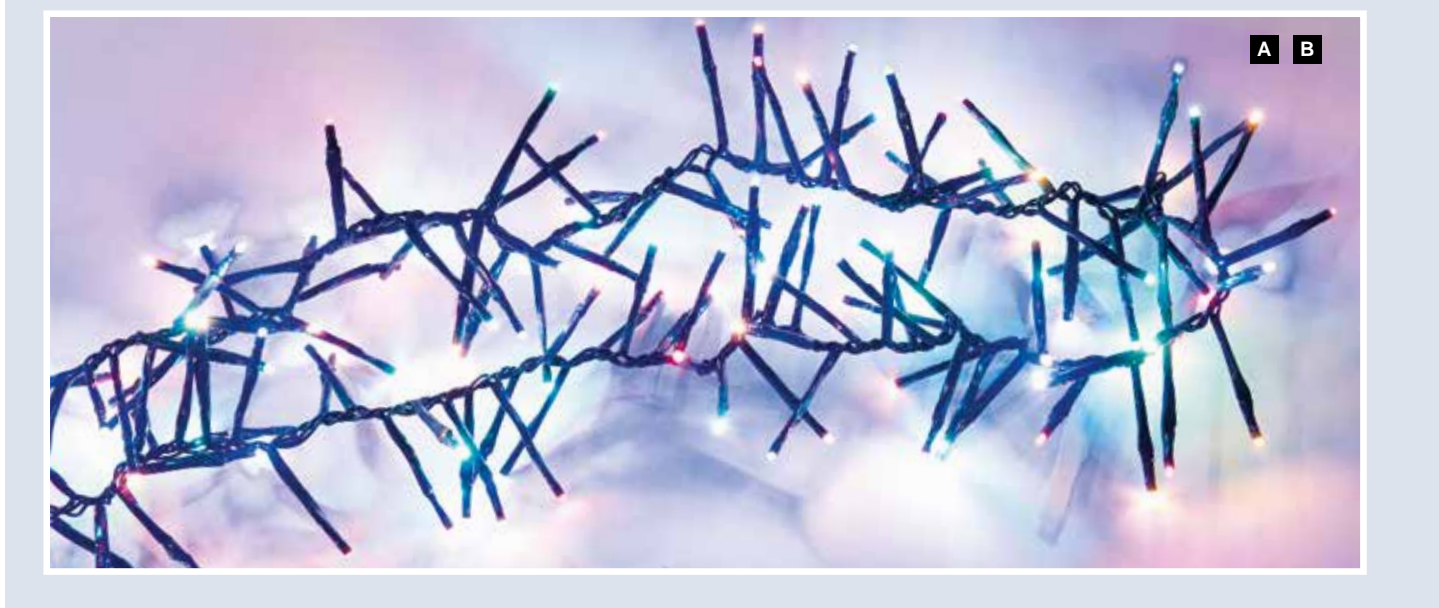

A B

Los fabricantes de nuestros productos de iluminación están certificados según la norma ISO 9001:2015 y producen de acuerdo con las directrices de la Iniciativa de Cumplimiento Social Empresarial.