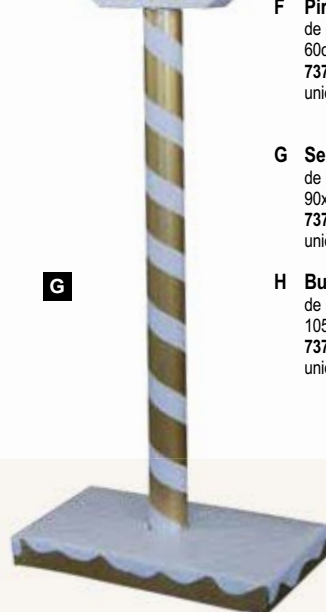

G Señal de stop
de metal, »Santa PARE aquí«
90x30cm, base metálica: 30x16cm
7370480 dorado blanco
unidad 159,45 €

H Buzón de correo
de metal, »Cartas a Santa«
105 cm
7370484 dorado blanco
unidad 231,90 €

Señal de stop
de metal, »Santa PARE aquí«