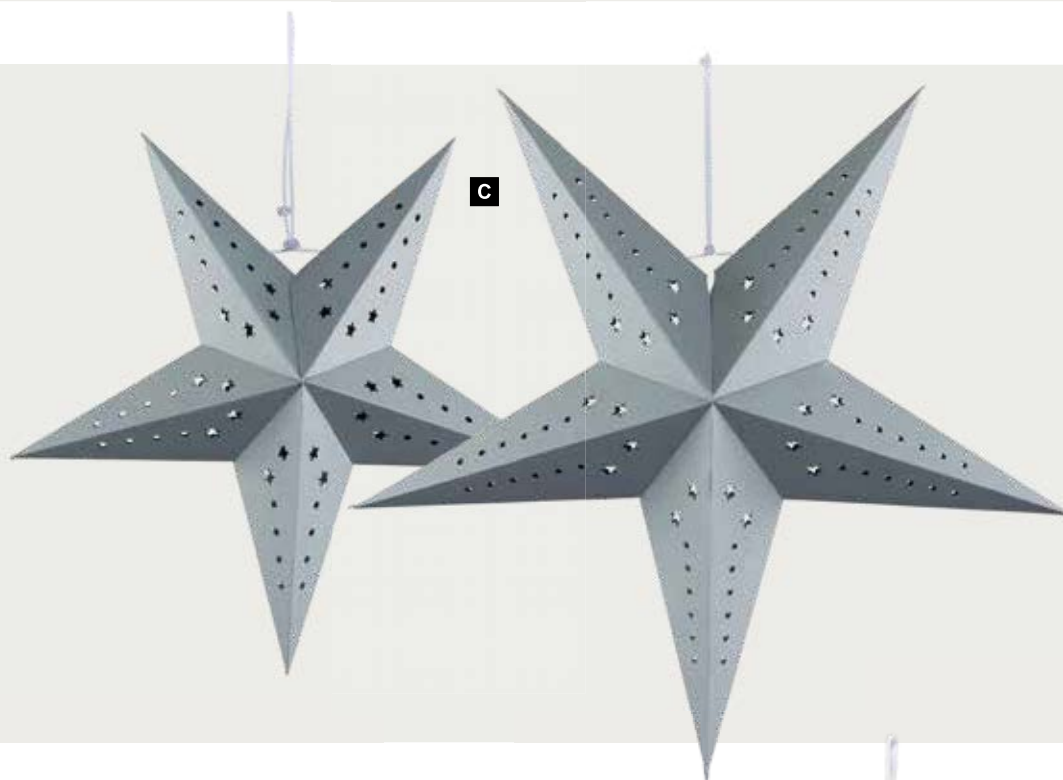

C Estrella, plegable, 5 puntas

de cartón, diseño de agujeros y para colgar

Ø 40 cm

7370757 gris
unidad

6,35 €

Ø 60 cm

7370762 gris
unidad

9,50 €

C