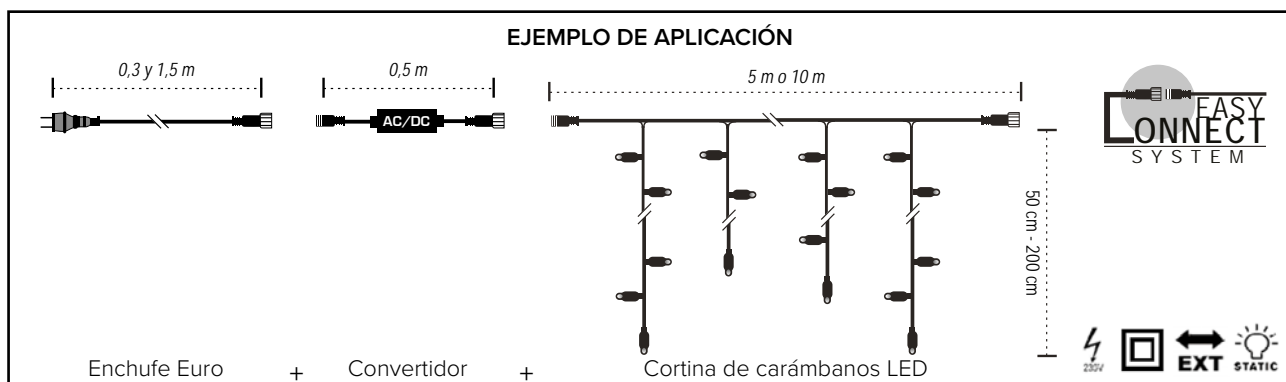

Las cortinas de 200 cm de ancho con 90, 150 y 200 cm de caída se pueden separar después de 100 cm. Lamentablemente, esto no es posible con la longitud de caída de 50 cm, por lo que hemos incluido la variante de 100 cm en nuestra gama para usted. Disponible con cable blanco y negro. El color de la luz puede elegirse entre blanco frío y blanco cálido.