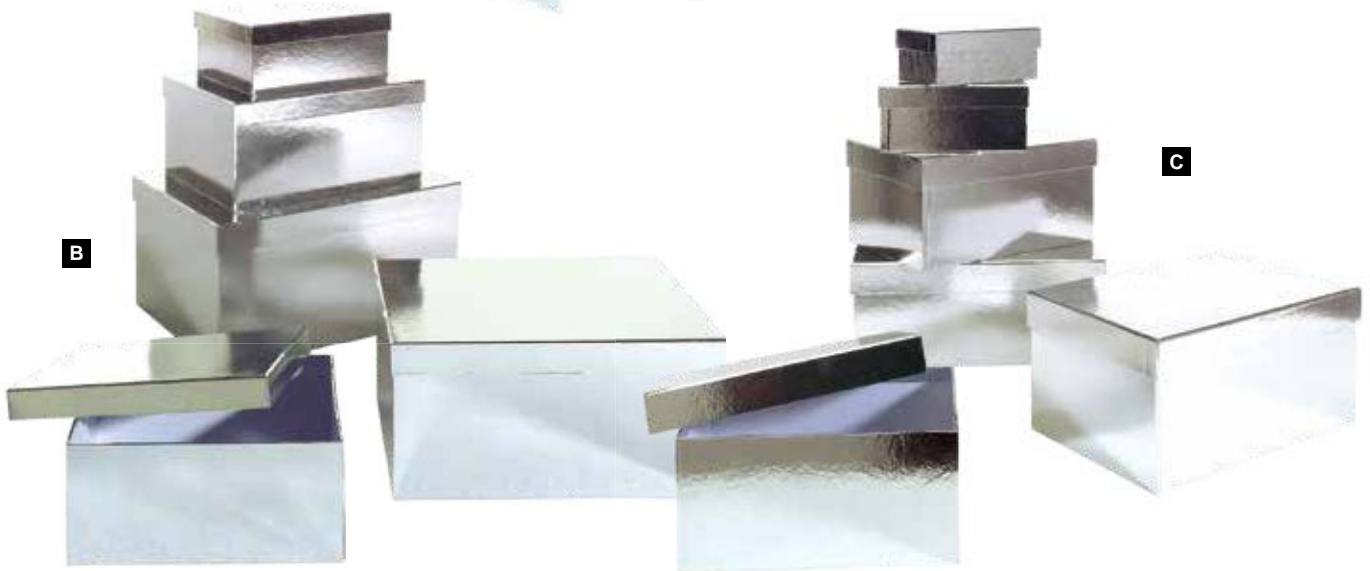

B Juego de cajas de regalo, cartón
juego de 5 piezas, rectangular, anidables
47,5x33,5x24cm, 42,5x30,5x21cm,
37,5x27,5x18cm
8001642 plateado
unidad 95,55 €

D Caja de regalo
espuma poliestireno, con lazo de aluminio
15x15cm
7369567 blanco/plateado
unidad 17,50 €

30x30cm
7369575 blanco/plateado
unidad 79,70 €

C Juego de cajas de regalo, cartón
juego de 6 piezas, rectangular, anidables
26x18x13, 23,5x16,5x11,5, 21x14,5x1
8001632 plateado
unidad 39,10 €

E Caja de regalo
espuma poliestireno, con lazo de aluminio
15x15cm
7369568 blanco/negro
unidad 17,50 €

30x30cm
7369576 blanco/negro
unidad 79,70 €

B

C