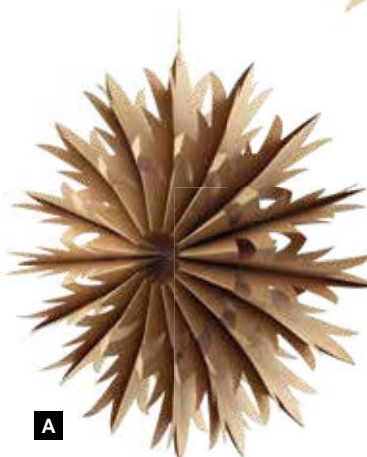

B Estrella plegable

Papel, bordes oro
Ø 30cm
7372908 marrón
unidad 10,25 €

Ø 40cm
7372905 natural/dorado
unidad 12,70 €

C Estrella plegable

Papel, bordes oro
30cm
7372916 marrón
unidad 9,10 €

Ø40cm
7372913 marrón
unidad 11,85 €