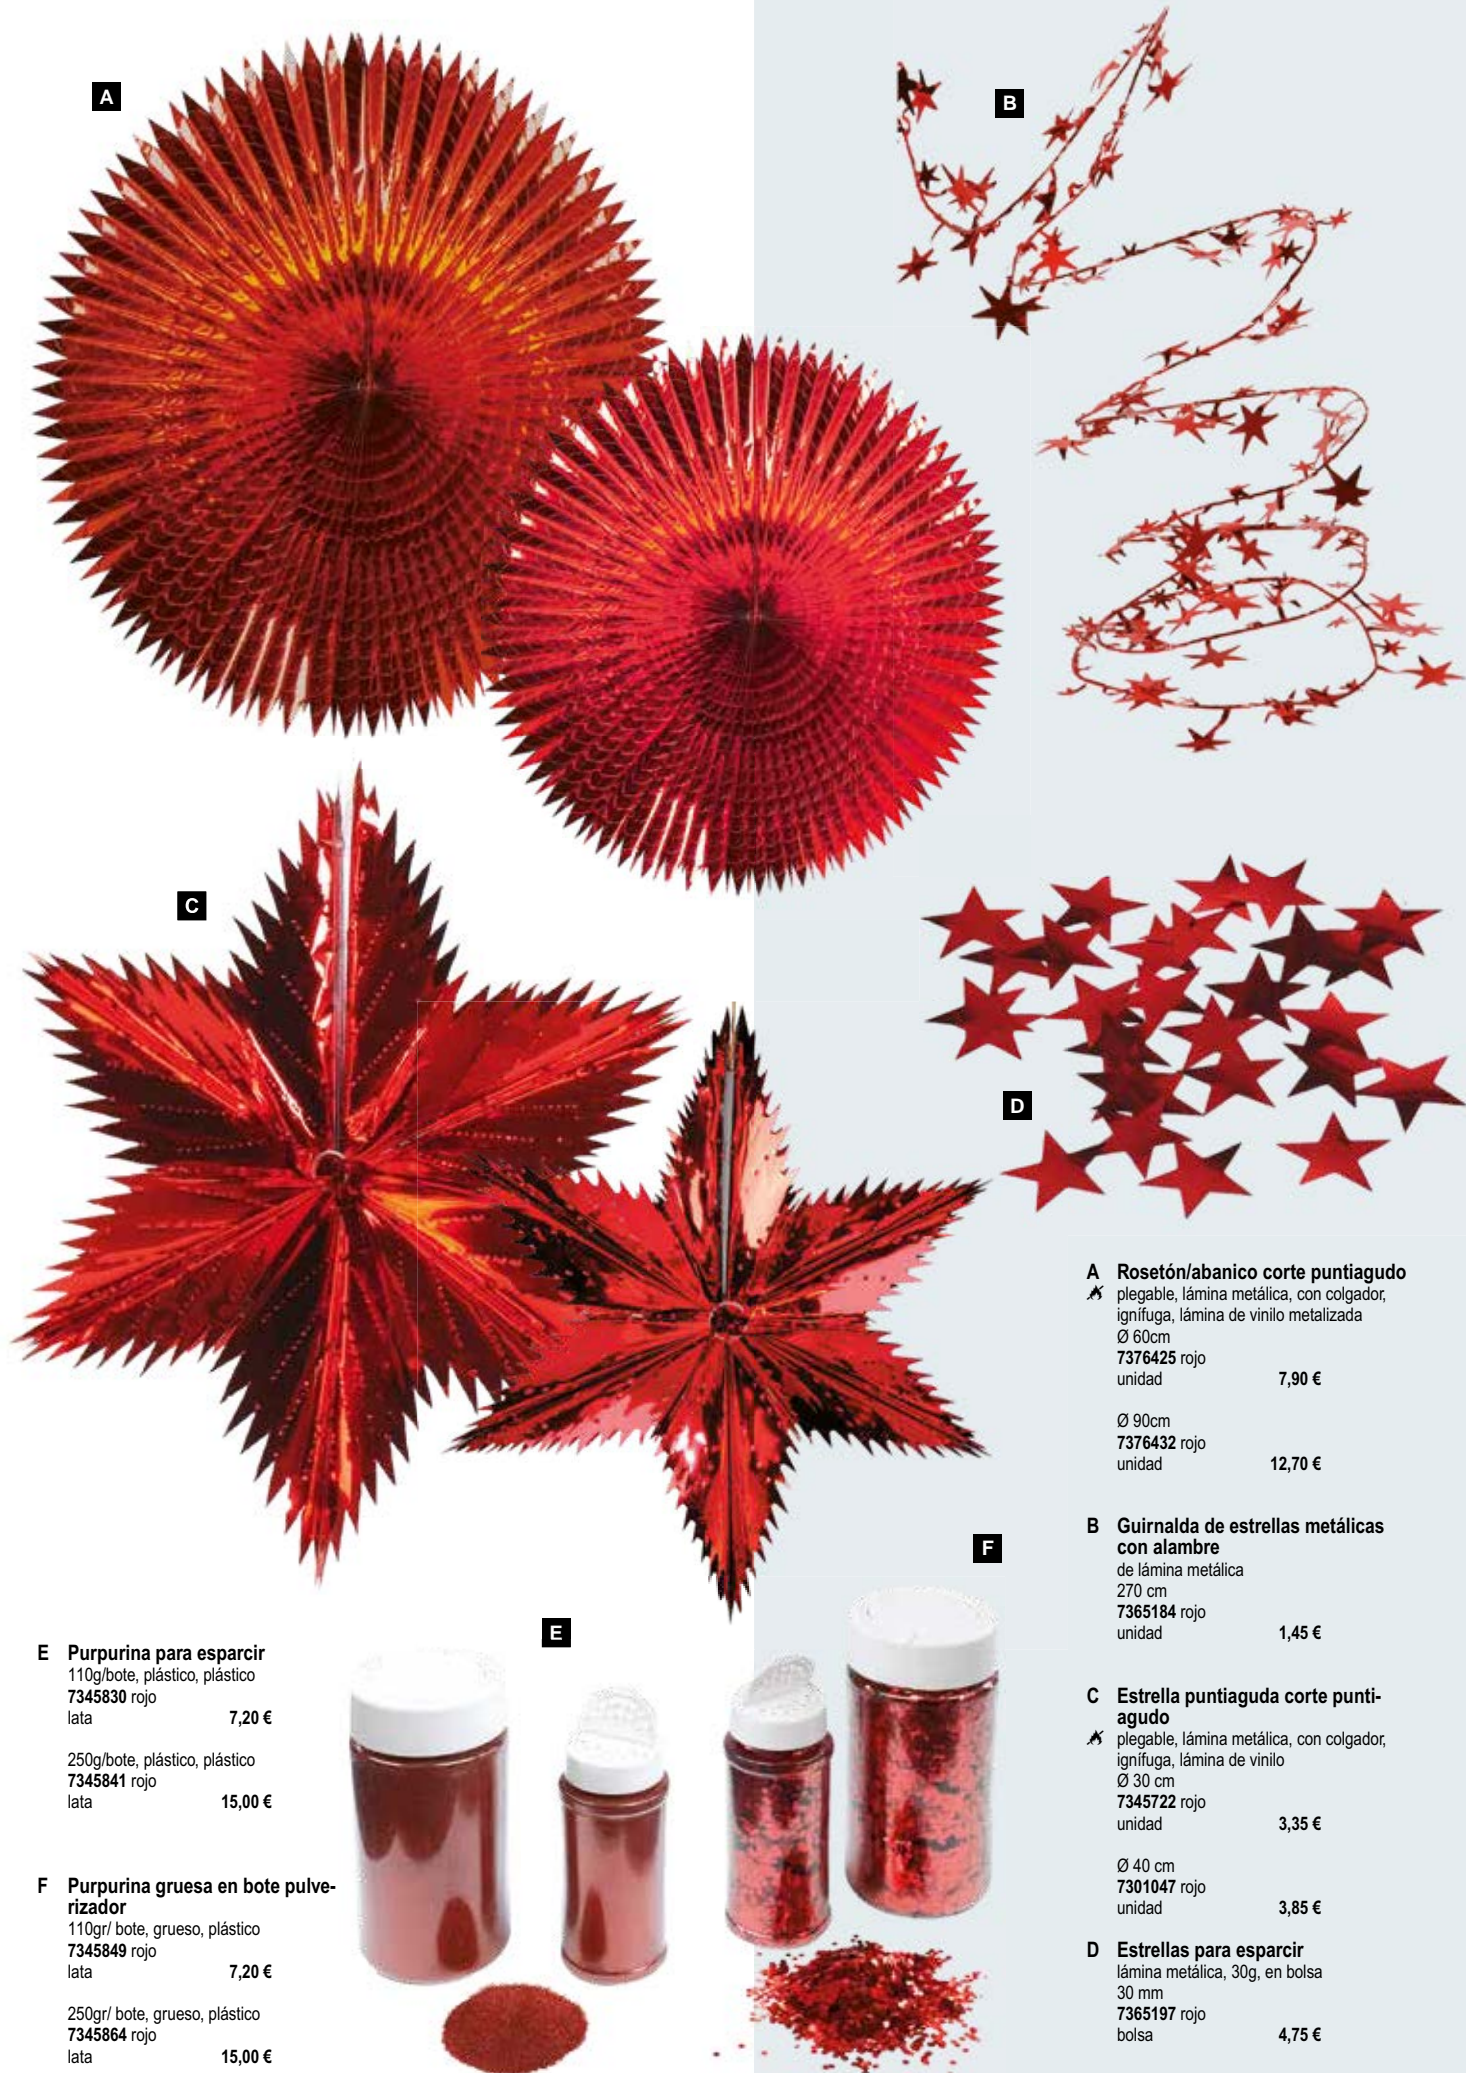

A

B

C

D

F

E Purpurina para esparcir

110g/bote, plástico, plástico
7345830 rojo lata 7,20 €

250g/bote, plástico, plástico
7345841 rojo lata 15,00 €

F Purpurina gruesa en bote pulverizador

110gr/ bote, grueso, plástico
7345849 rojo lata 7,20 €

250gr/ bote, grueso, plástico
7345864 rojo lata 15,00 €

A Rosetón/abanico corte puntiagudo

✂ plegable, lámina metálica, con colgador, ignífuga, lámina de vinilo metalizada

Ø 60cm
7376425 rojo unidad 7,90 €

Ø 90cm
7376432 rojo unidad 12,70 €

B Guirnalda de estrellas metálicas con alambre

de lámina metálica
270 cm
7365184 rojo unidad 1,45 €

C Estrella puntiaguda corte puntiagudo

✂ plegable, lámina metálica, con colgador, ignífuga, lámina de vinilo

Ø 30 cm
7345722 rojo unidad 3,35 €

Ø 40 cm
7301047 rojo unidad 3,85 €

D Estrellas para esparcir

lámina metálica, 30g, en bolsa
30 mm
7365197 rojo bolsa 4,75 €