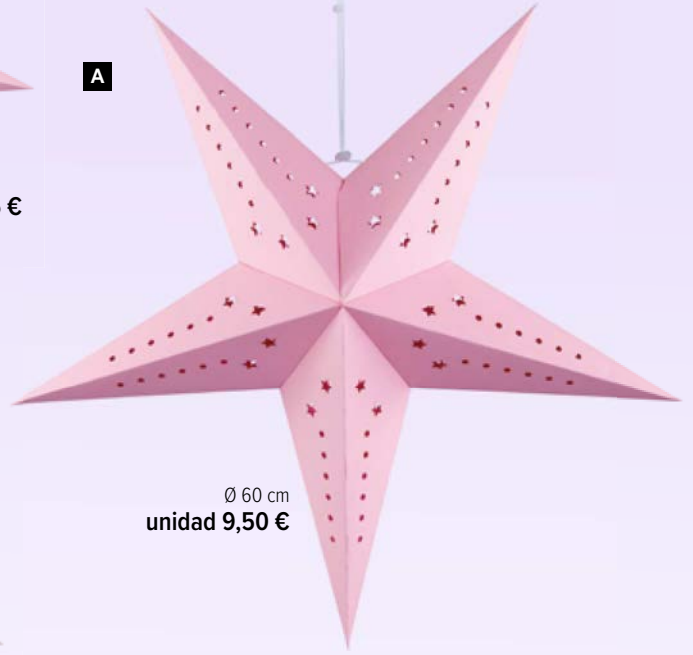

Ø 40 cm
unidad 6,35 €

Ø 60 cm
unidad 9,50 €