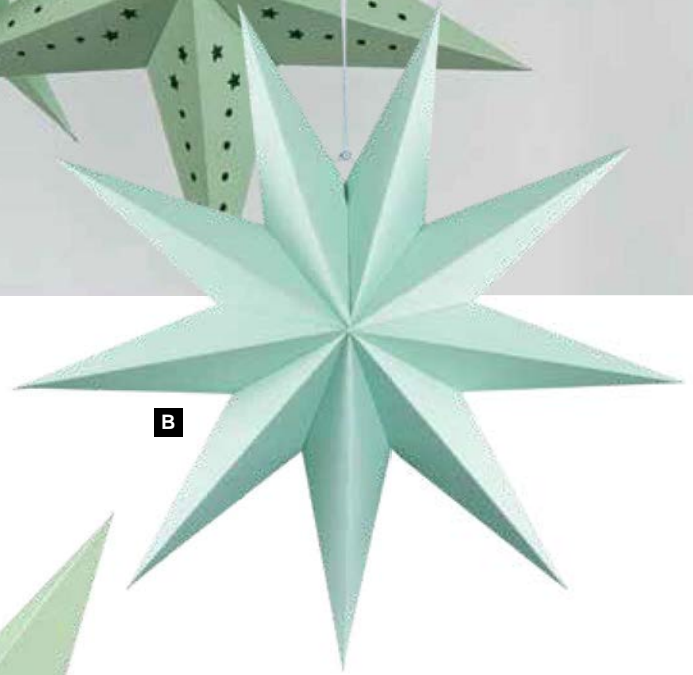

C

D

**A**

**B**

**C**

- A Estrella, verde, plegable**  
5 puntas, cartón, diseño de agujeros y colgador  
Ø 40 cm  
7370756 verde  
unidad 6,35 €
  
- B Estrella, verde, plegable**  
9 puntas, de cartón, para colgar  
Ø 60 cm  
7370770 verde  
unidad 12,00 €
  
- C Estrella**  
5 puntas, cartón  
Ø40cm  
7372573 verde  
unidad 6,00 €
  
- Ø60cm  
7372572 verde  
unidad 9,50 €