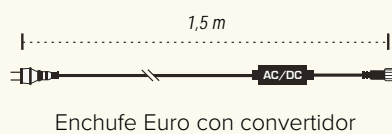

Juego de extensión de cadena de luces LED

120 LED, 12 m de longitud, color de la luz: blanco cálido + blanco frío

B #Cadena de luces led, negra/blanca
2x60LED/exterior IP44/10xconectables/sin enchufe, 230V/9,2W
12m, distancia entre LED: 10cm
7369289 negro/blanco cálido
unidad 102,25 €

D #Cadena de luces led, negra/blanca
2x60LED/exterior IP44/10xconectables/sin enchufe, 230V/9,2W
12m, distancia entre LED: 10cm
7369291 negro/blanco frío
unidad 102,25 €