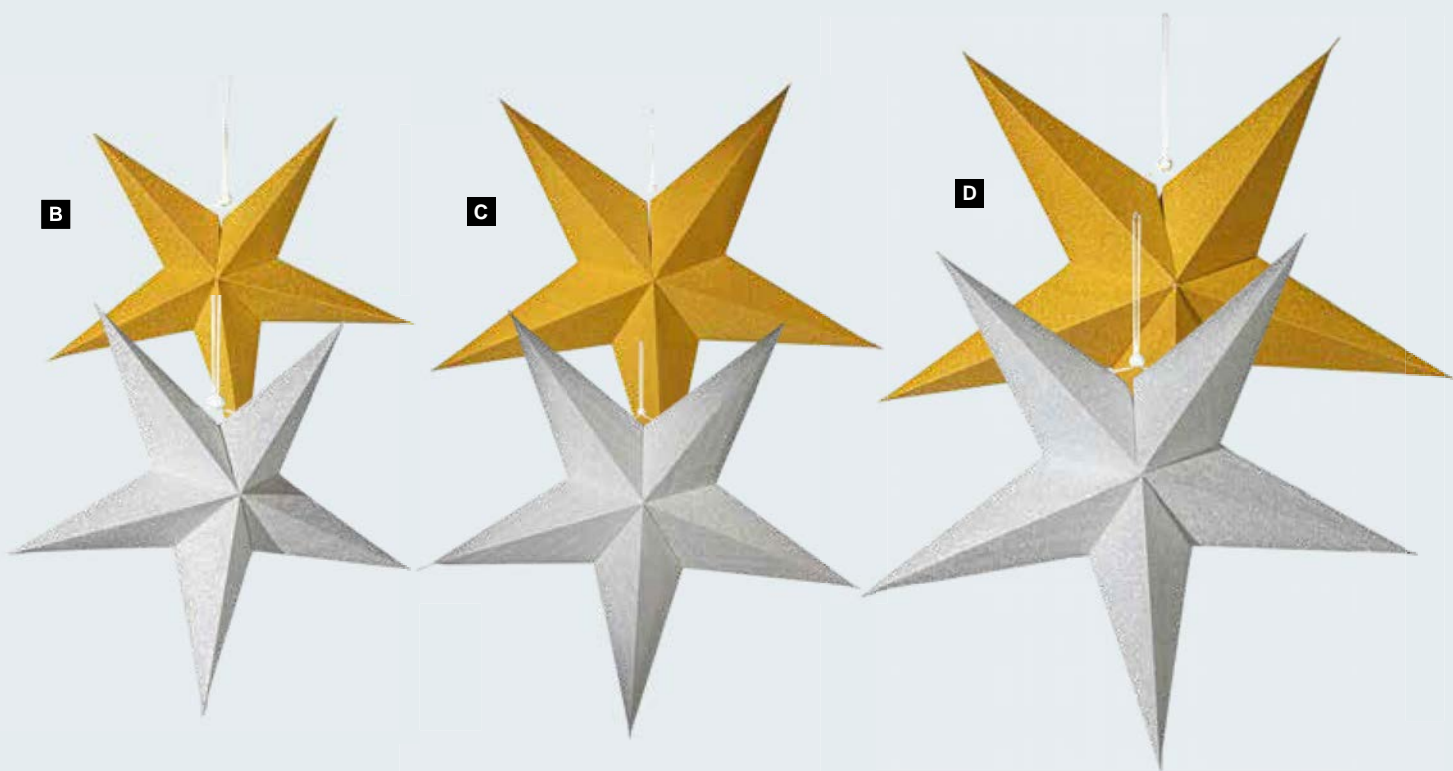

A Cortina de aluminio
20ud, sin papel de aluminio, redonda
200cm, Ø 12,5cm
7372740 GO
7372741 SI
unidad 5,60 €

B Estrella, plegable
5ptas, papel/brillantina
Ø40cm
7372700 oro
7372701 plata
unidad 7,90 €

C Estrella, plegable
5ptas, papel/brillantina
Ø60cm
7372702 oro
7372703 plata
unidad 12,70 €

D Estrella, plegable
5ptas, papel/brillantina
Ø90cm
7372704 oro
7372705 plata
unidad 23,00 €