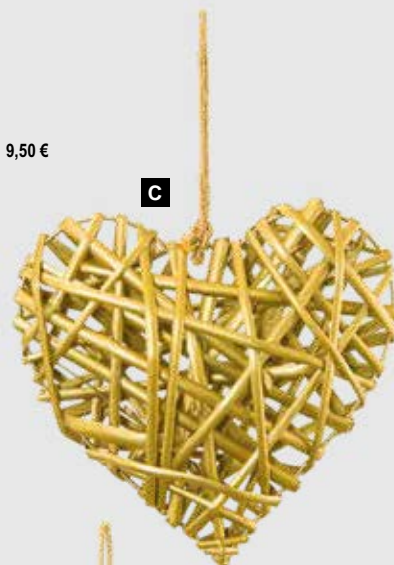

B Estrella de mimbre
de sauce, para colgar
30cm
7369642 dorado
7369644 negro
unidad

E Bola de mimbre
de sauce, para colgar
20cm
7369647 dorado
unidad

12,70 €

7,90 €

12,70 €