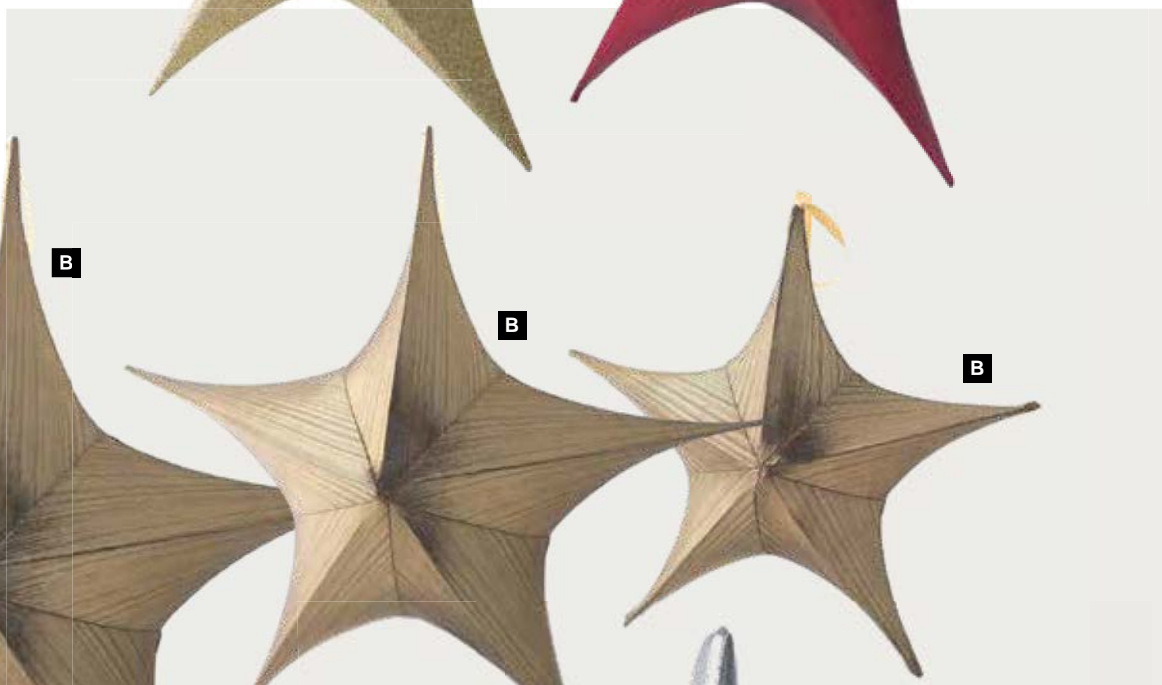

A Estrella textil, de 5 puntas
purpurina, plegable, cremallera, colgador
Ø 40cm
7365120 dorado
unidad 25,40 €

Ø 80cm
7365128 dorado
unidad 34,15 €

metalizado brill., plegable, cremallera,
colgador
Ø 80cm
7365135 rojo
unidad 41,40 €

B Estrella textil, de 5 puntas
metalizado brill., plegable, cremallera,
colgador
Ø 40cm
7365124 dorado
unidad 32,90 €

Ø 80 cm
7365132 dorado
unidad 41,40 €

Ø 110cm
7365140 dorado
unidad 66,60 €

C Estrella textil, 5 puntas
brillante, plegable, cremallera, para colgar
Ø 40cm
7365121 plateado
unidad 25,40 €

Ø 80cm
7365129 plateado
unidad 34,15 €

Ø 110cm
7365137 plateado
unidad 55,75 €