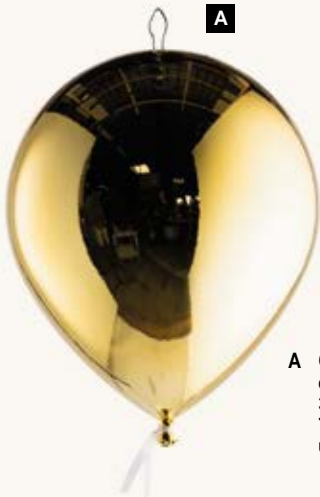

A

A Globo
de plástico, con gancho, para colgar
36cm, Ø 28cm
7371587 dorado
unidad **87,65 €**

B

B Piruleta
Plástico, colgante
60cm, Ø 20cm
7373156 oro/blanco
unidad **35,05 €**

C Bastón caramelo
Plástico, colgante
60cm
7373179 oro/blanco
unidad **39,80 €**

C

D Caramelo
Plástico, colgante
47cm, Ø 20cm, 4cm
7373171 oro/blanco
unidad **54,20 €**

E Caramelo colgante
plástico, plano
35cm
7372994 oro/blanco
unidad **30,25 €**

F Caramelo colgante
plástico, redondo
30cm
7372990 oro/blanco
unidad **39,80 €**

G Caramelo
Plástico, colgante
33cm
7373162 oro/blanco
unidad **55,75 €**

H Cajas de regalo
3 uds./juego., lazo de raso, anidados
30x30x30cm, 25x25x25cm, 20x20x20cm
7371534 dorado blanco
set **79,00 €**

D

E

35cm
unidad **30,25 €**

F

G

33cm
unidad **55,75 €**

H Cajas de regalo
3 uds./juego., lazo de raso, anidados