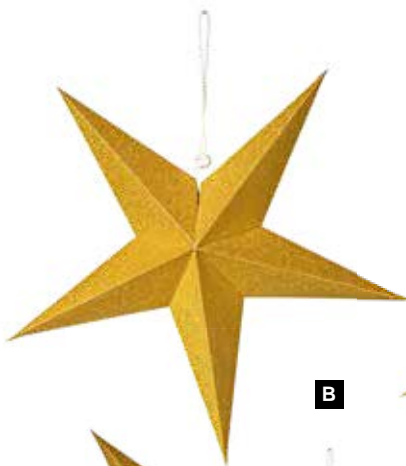

A

A Guirnalda estrellas

20ud, papel/brillante
300cm, Ø 8cm
7372706 oro
unidad 5,95 €

B Estrella, plegable

5ptas, papel/brillante
Ø40cm
7372700 oro
unidad 7,90 €

Ø60cm
7372702 oro
unidad 12,70 €

Ø90cm
7372704 oro
unidad 23,00 €

B

C

D Guirnalda estrellas

20ud, papel/brillante
300cm, Ø 8cm
7372707 plata
unidad 5,95 €

D

C

C Estrella, plegable

5ptas, papel/brillante
Ø40cm
7372701 plata
unidad 7,90 €

Ø60cm
7372703 plata
unidad 12,70 €

Ø90cm
7372705 plata
unidad 23,00 €

C