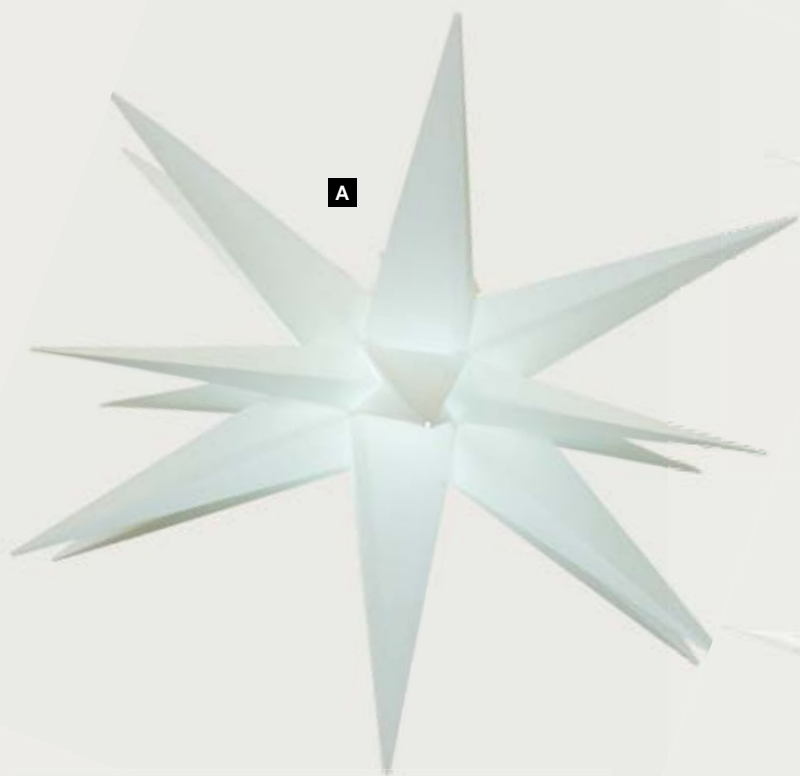

A

B

B

C

C

D

D

A Estrella plegable, 3d
con cable alimentacion 3m, enchufe e
interruptor, sin bombilla
80cm
7369545 blanco
unidad 47,80 €

B Estrella plegable de 7 puntas
con cable alimentacion 3m, enchufe e
interruptor, sin bombilla
48cm
7369549 blanco
unidad 20,70 €

60cm
7369550 blanco
unidad 28,65 €

C Estrella plegable de 7 puntas
con cable alimentacion 3m, enchufe e
interruptor, sin bombilla
60cm
7369546 rojo
7369547 blanco
unidad 23,85 €

D Estrella plegable de 7 puntas
con cable alimentacion 3m, enchufe e
interruptor, sin bombilla
48 cm
7369695 rojo
unidad 20,70 €

60 cm
7369696 rojo
unidad 28,65 €