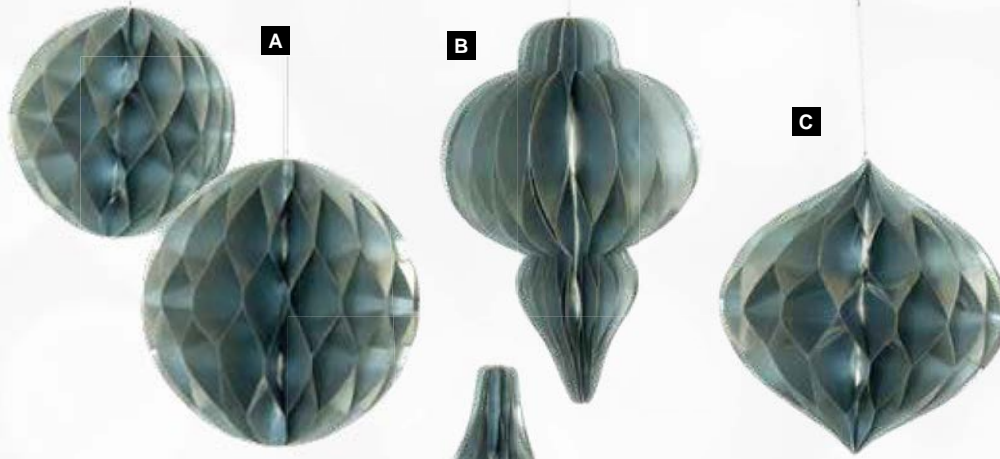

A Bola nido de abeja, de papel, plegable
para colgar, borde plateado brillante, cierre magnético
20 cm
7369489 gris
unidad 7,90 €

30 cm
7369490 gris
unidad 12,70 €

B Ornamento, forma gota, plegable, de papel
para colgar, borde plateado brillante, cierre magnético
30cm
7369487 gris
unidad 7,90 €

C Ornamento, forma cebolla, plegable, de papel
para colgar, borde plateado brillante, cierre magnético
25 cm
7369488 gris
unidad 7,90 €