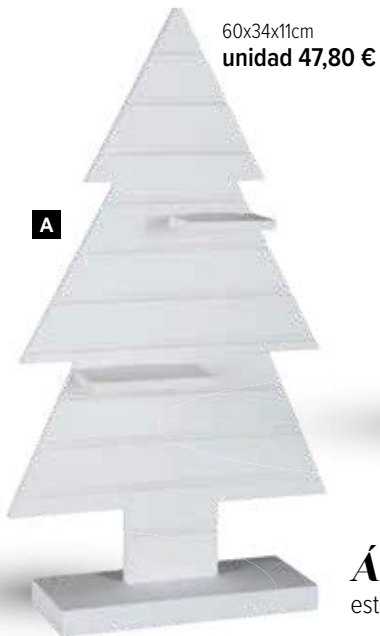

Árbol de madera
estantes, pie de madera

60x34x11cm
unidad 47,80 €