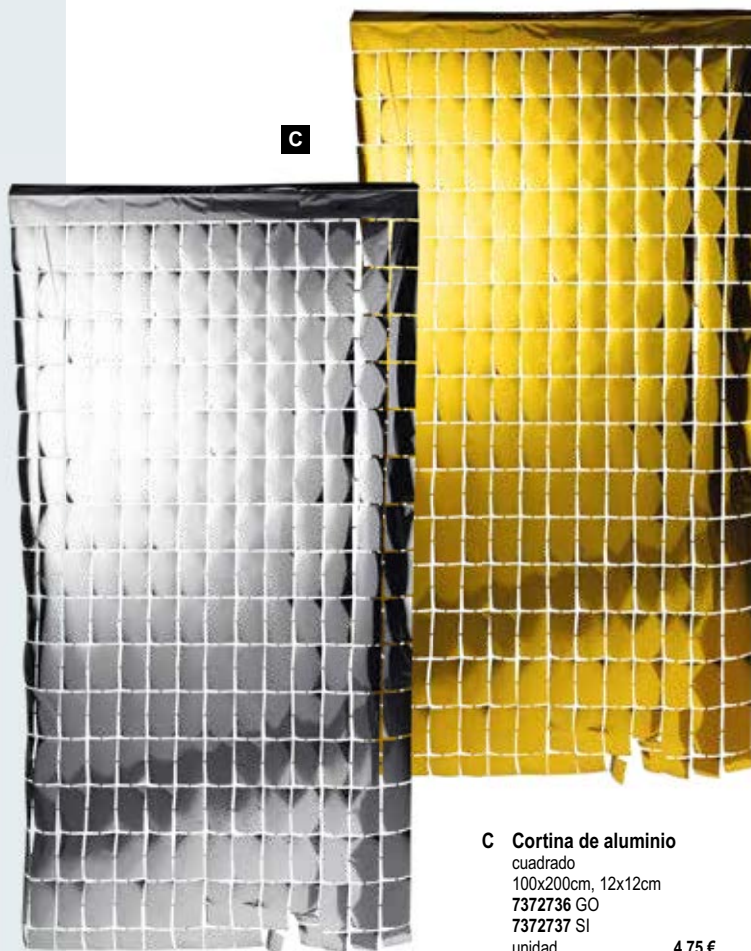

#### C Cortina de aluminio

cuadrado  
100x200cm, 12x12cm  
7372736 GO  
7372737 SI  
unidad 4,75 €

**A Cortina de flecos de foil efecto olas**  
 ✦ lámina de oropel metálico de 3 pliegues, lámina de vinilo metalizada  
 50x450cm  
 7349990 plateado  
 7349991 dorado  
 unidad 19,10 €