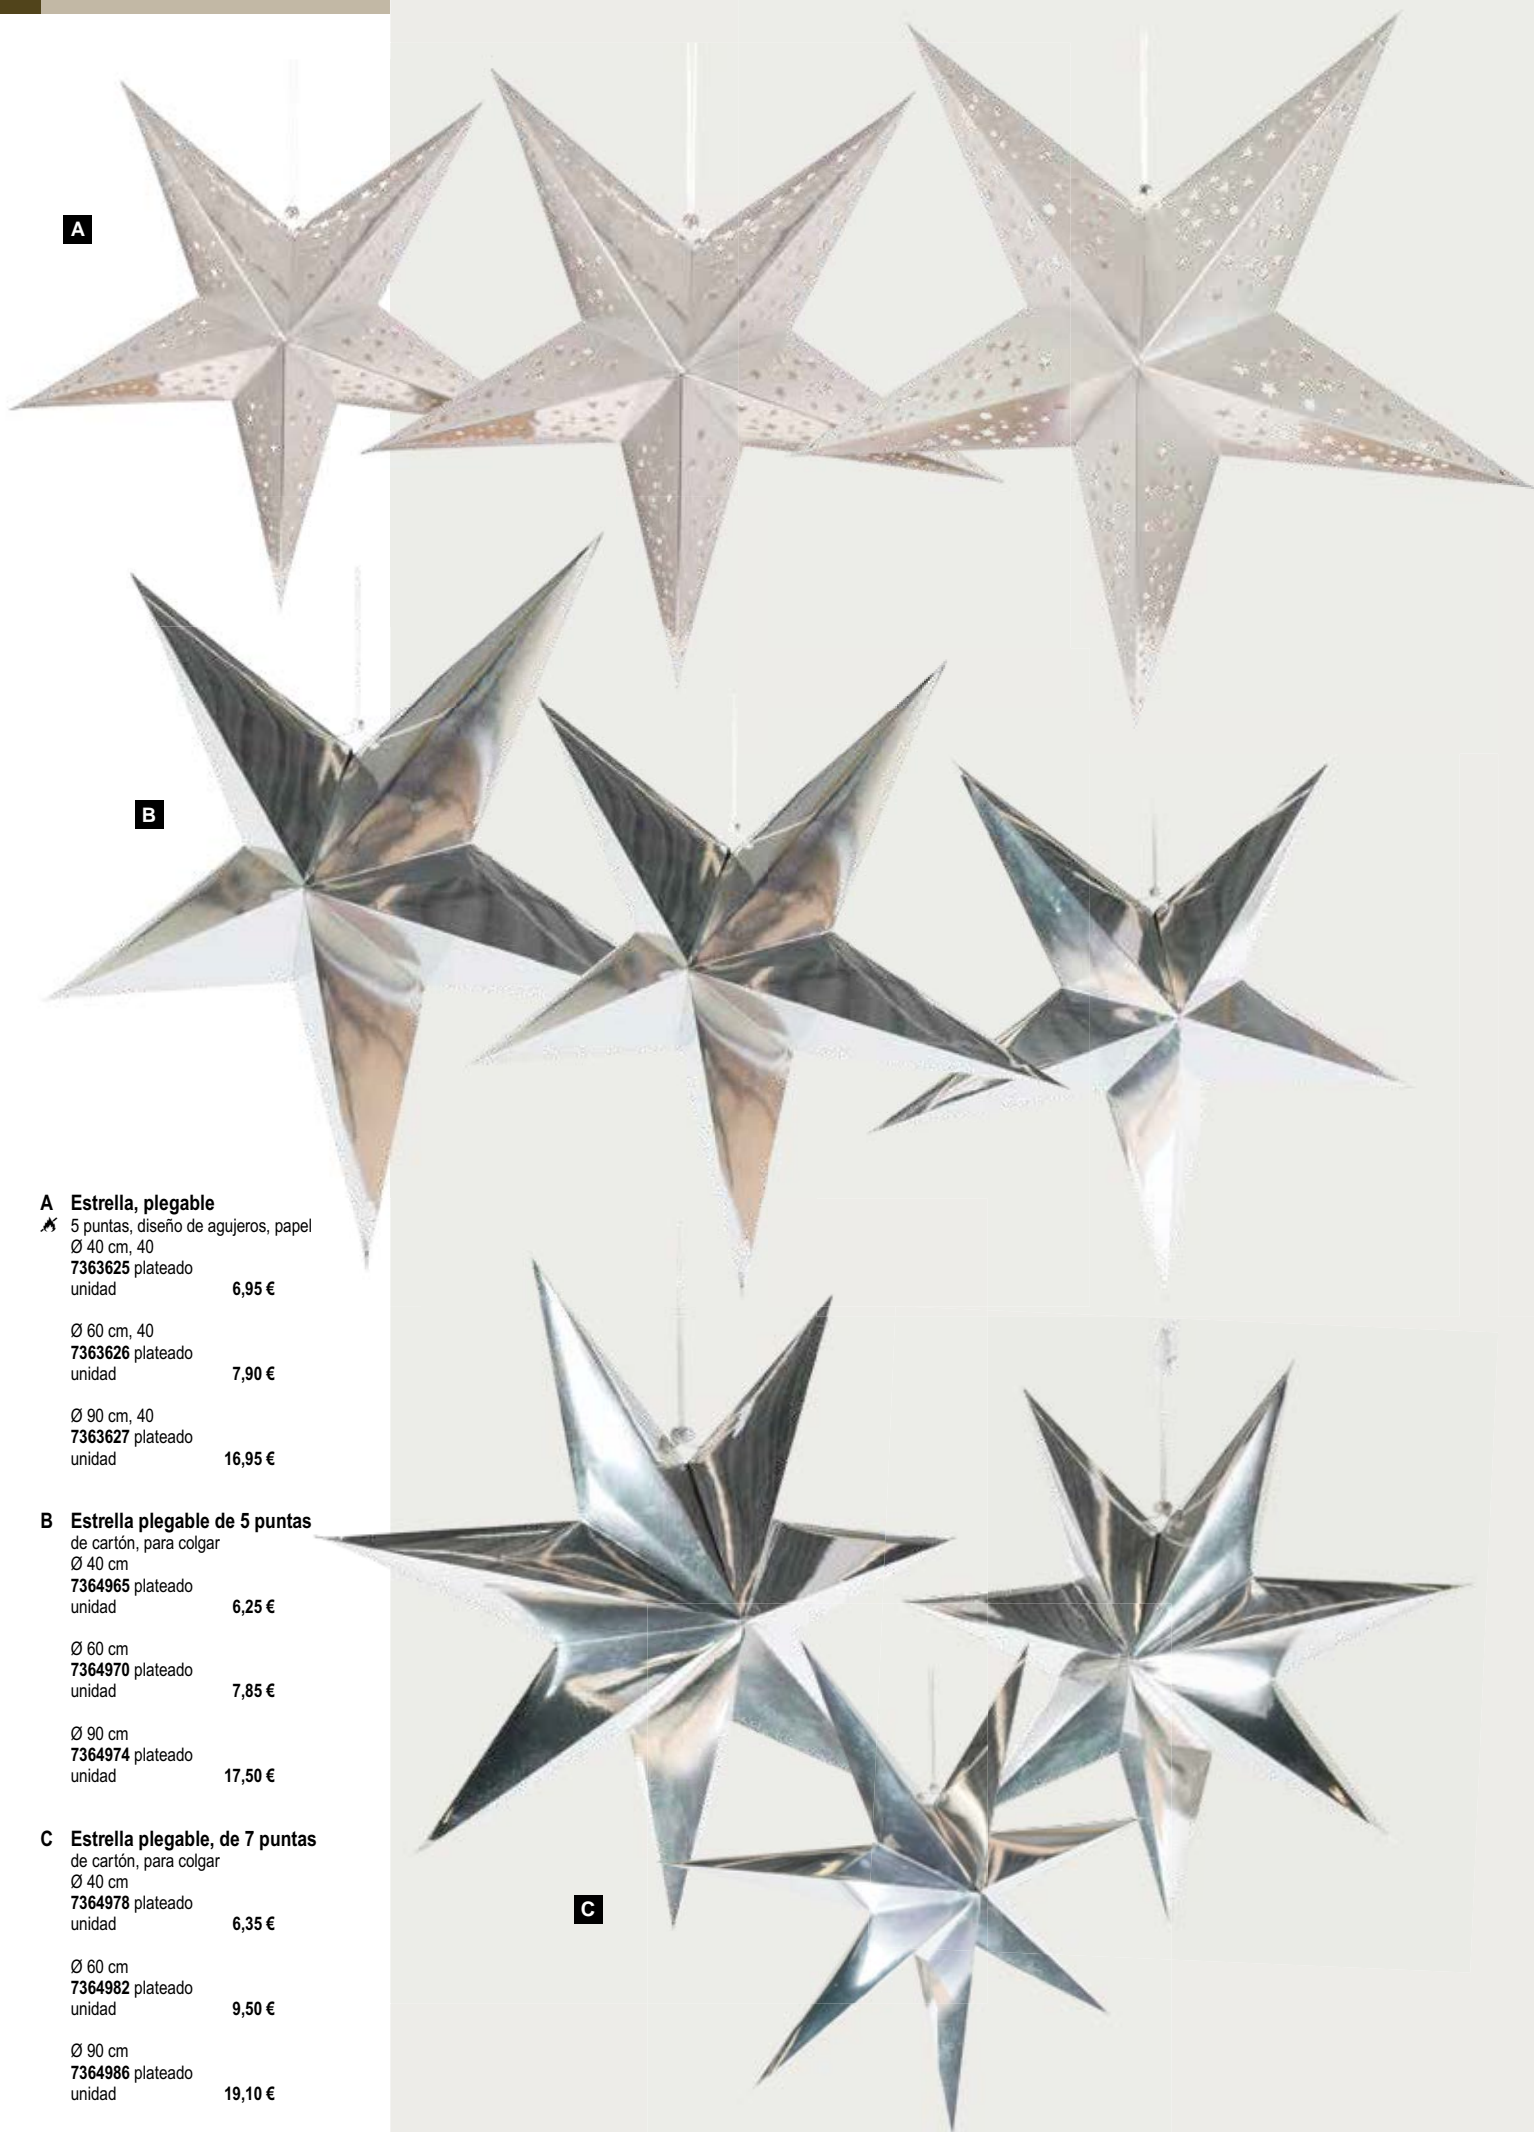

### A Estrella, plegable

✂ 5 puntas, diseño de agujeros, papel

Ø 40 cm, 40

7363625 plateado

unidad 6,95 €

Ø 60 cm, 40

7363626 plateado

unidad 7,90 €