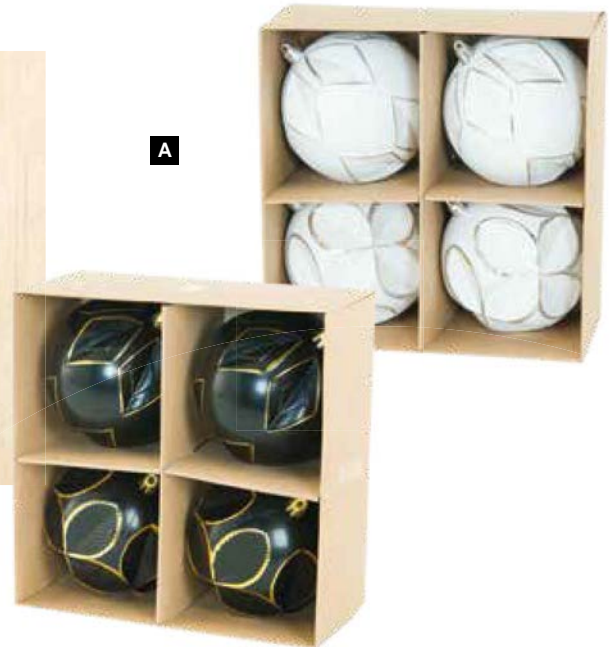

A

A Bola de navidad adornos

✦ 4 uds., plástico, surtido, en blister visible
10 cm
7369566 negro/dorado
unidad 19,95 €

7369564 plateado blanca
unidad 20,70 €

B Bolas de navidad

12 uds., plástico, adornos, en blister, para colgar
Ø 8 cm
7370815 plateado
unidad 28,90 €

C Bola de navidad

12 uds., plástico, adorno, blister, con colgador
Ø 8 cm
7370814 negro/dorado
unidad 28,90 €

D Adornos de bolas de navidad

✦ 9 uds., plástico, surtidos, en blister 8cm
7369561 plateado blanca
7369563 negro/dorado
unidad 23,85 €

B

C

D

E

E Adornos de bolas de navidad, blancas/doradas

✦ 9 uds., plástico, surtidos, blister transparente, plástico, surtidos, en blister 8cm
7369562 dorado blanco
unidad 23,85 €

F Bolas de navidad, blanco/color champán

Ø 6 cm, 30 uds./blister, de plástico, surtido
7369321 blanco/color champán
unidad 31,75 €

Ø 8 cm, 30 uds./blister, de plástico, surtido
7369327 blanco/color champán
unidad 47,70 €

F