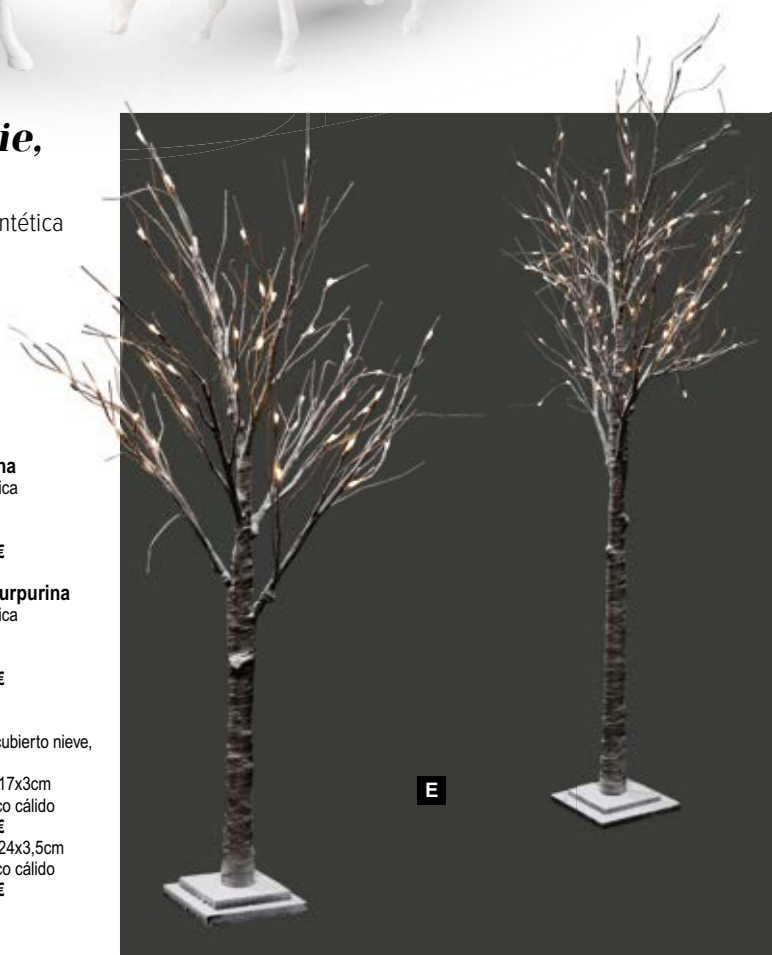

150 cm
unidad 44,60 €

200cm, base de madera:
24x24x3,5cm
unidad 210,15 €
120cm, base de madera:
17x17x3cm
unidad 93,55 €

Árbol de leds

120 LEDS, IP44, cartón/
luz, cubierto nieve,
cable alimentac. 5 m