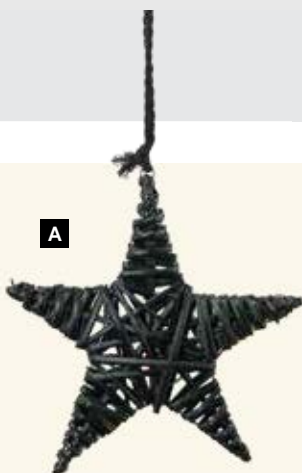

E Bola de mimbre
de sauce, para colgar
20cm
7369647 dorado
unidad

12,70 €

C Corazón de mimbre
de sauce, para colgar
20cm
7369645 dorado
unidad

7,90 €

12,70 €