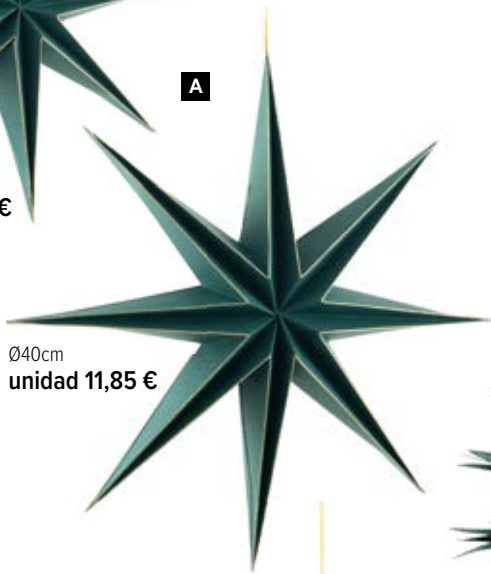

Ø40cm  
 7372895 oro  
 unidad 12,65 €

30cm  
unidad 9,10 €

**Estrella plegable**  
Papel, brillante/magnético

**A**

Ø40cm  
unidad 11,85 €

**Copo decorativo**  
Papel/, plegable/borde oro

Ø 30cm  
unidad 9,50 €