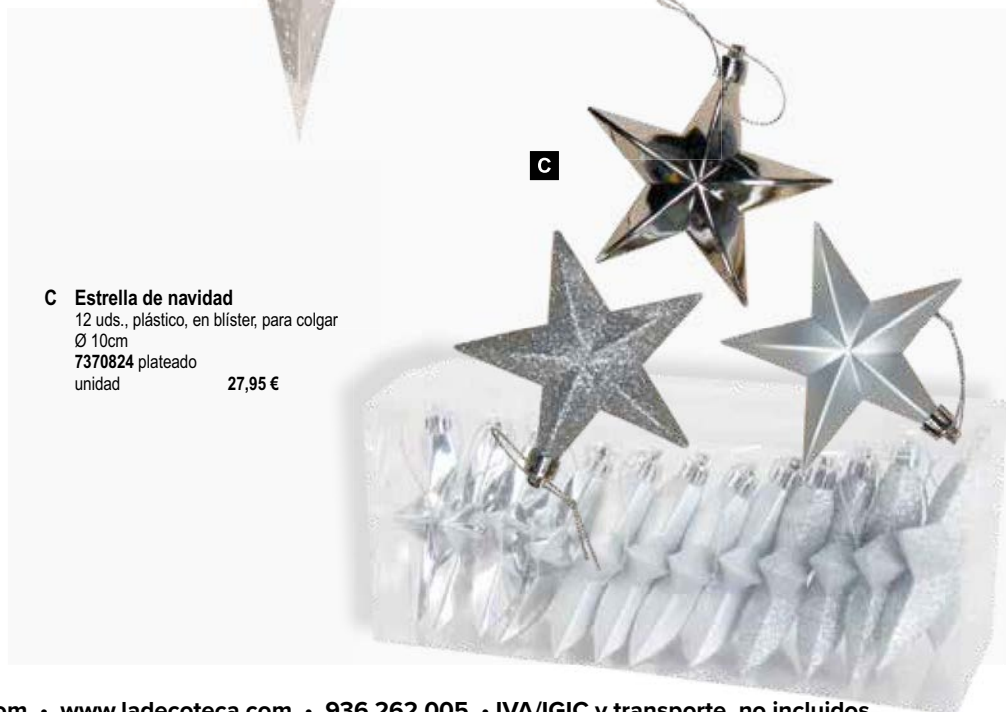

27,95 €

**A**

**A Estrella**  
de poliestireno, para colgar, con purpurina  
20x20x2cm  
7369762 plateado  
unidad 7,90 €

40x40x3cm  
7369758 plateado  
unidad 15,80 €

**B**

**B Estrella**  
con purpurina, para colgar, espuma  
poliestireno  
Ø 50 cm  
7368397 plateado  
unidad 15,90 €