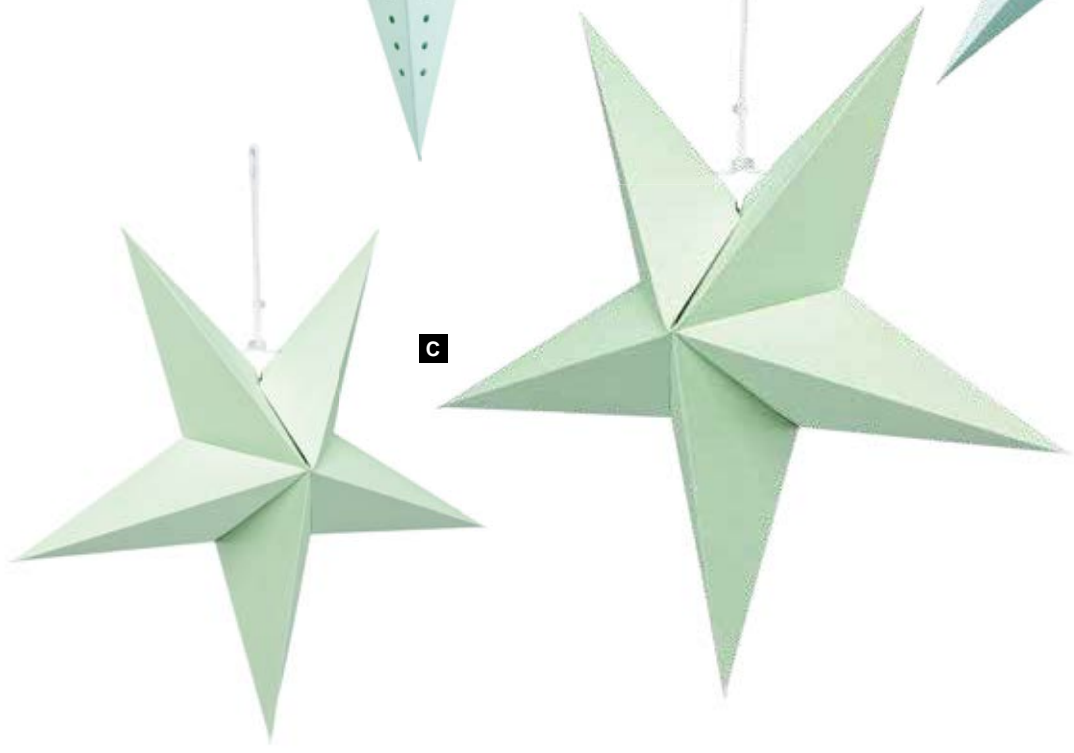

C

D

**A**

**B**

**C**

- A Estrella, verde, plegable**  
5 puntas, cartón, diseño de agujeros y colgador  
Ø 40 cm  
7370756 verde  
unidad 6,35 €
  
- B Estrella, verde, plegable**  
9 puntas, de cartón, para colgar  
Ø 60 cm  
7370770 verde  
unidad 12,00 €
  
- C Estrella**  
5 puntas, cartón  
Ø40cm  
7372573 verde  
unidad 6,00 €
  
- Ø60cm  
7372572 verde  
unidad 9,50 €