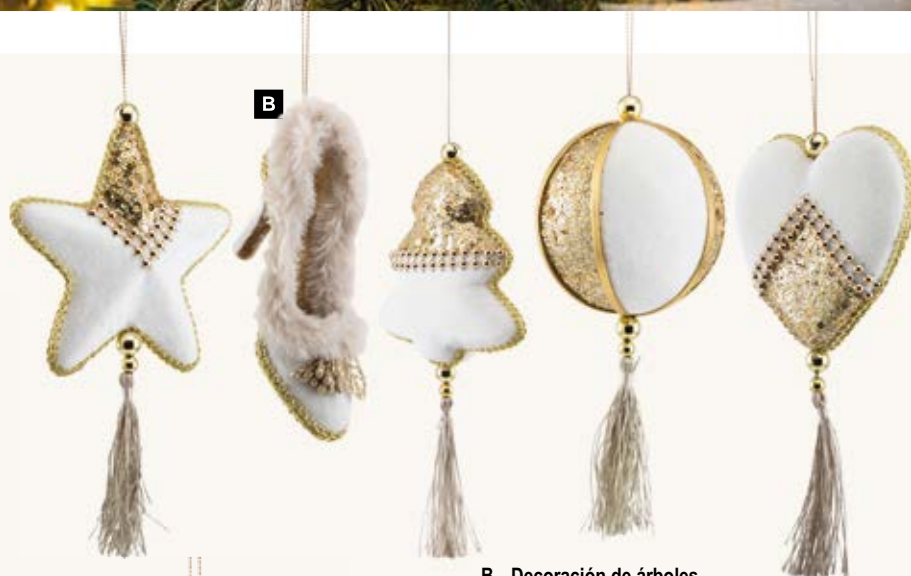

**B**

- B Decoración de árboles**  
5 uds, espuma poliestireno/terciopelo, / surtido/para colgar  
8-12cm  
7371928 dorado blanco  
set 23,85 €

**C**20cm  
unidad 7,90 €

- D Decoración de árbol »mariposa«**  
de plástico/terciopelo, con clip  
14x5cm  
7371955 dorado blanco  
unidad 6,00 €