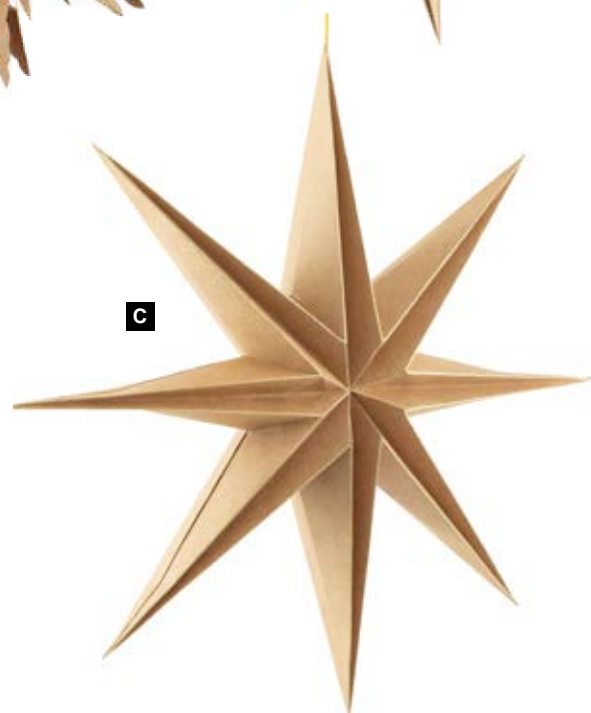

Ø40cm  
 7372913 marrón  
 unidad 11,85 €

**D Adornos**

6 piezas, Papel  
 8cm  
 7372917 natural  
 unidad

20,30 €

**A Estrella plegable**  
 Papel, brillante/magnético  
 30cm  
 7372915 oro/verde  
 unidad 9,10 €