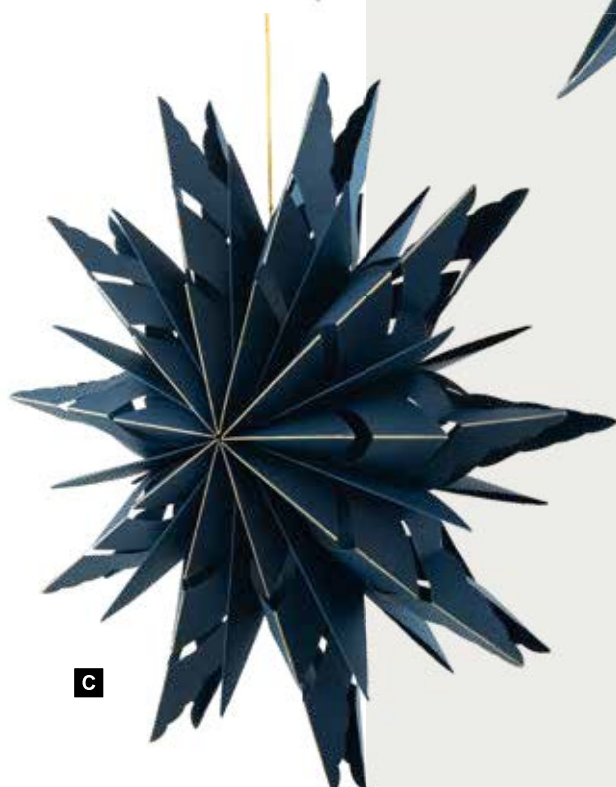

A

B

C

B

C

A Copo decorativo

Papel, plegable/borde oro

Ø 30cm

7372900 azul/oro

unidad

9,50 €

Ø40cm

7372897 azul/oro

unidad

11,10 €

B Estrella plegable

Papel, brillante/magnético

30cm

7372914 azul/oro

unidad

9,10 €

Ø40cm

7372911 azul/oro

unidad

11,85 €

C Estrella plegable

Papel, bordes oro

Ø 30cm

7372906 azul/oro

unidad

10,25 €

Ø 40cm

7372903 azul/oro

unidad

12,70 €