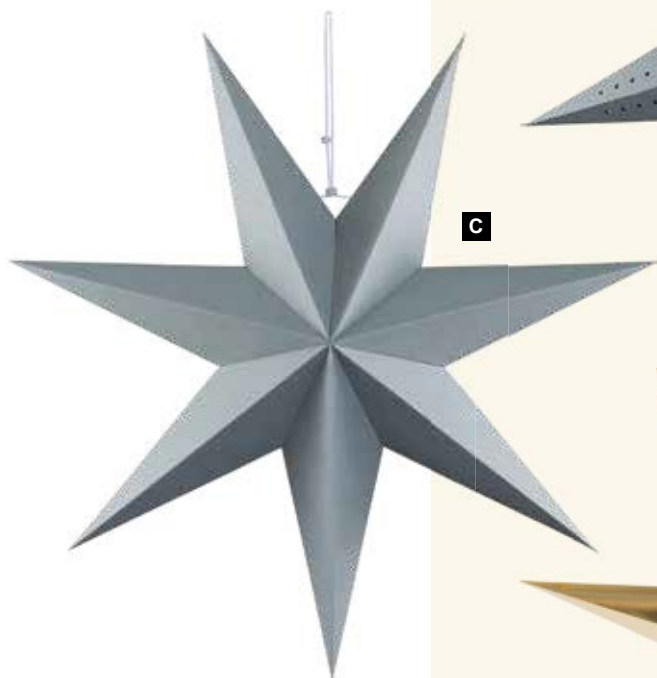

**D**

Ø 60 cm  
 7370763 negro  
 unidad 9,50 €

**E Estrella plegable 5 puntas**

de cartón, para colgar  
 Ø 40 cm  
 7364964 dorado  
 unidad 6,25 €

Ø 60 cm  
 7364969 dorado  
 unidad 7,85 €

Ø 90 cm  
 7364973 dorado  
 unidad 17,50 €

**E**

**A**

**A Estrella, plegable, 7 puntas**  
de cartón, para colgar  
Ø 90 cm  
7370769 gris  
unidad

15,60 €

**B**

**B Estrella, plegable, 9 puntas**  
de cartón, para colgar  
Ø 60 cm  
7370772 gris  
unidad

12,00 €

**C**

**C Estrella, plegable, 7 puntas**  
de cartón, con colgador  
Ø 60 cm  
7370766 gris  
unidad

10,55 €

**D**

**D Estrella, plegable, 5 puntas**  
de cartón, diseño de agujeros y para colgar  
Ø 40 cm  
7370757 gris  
unidad