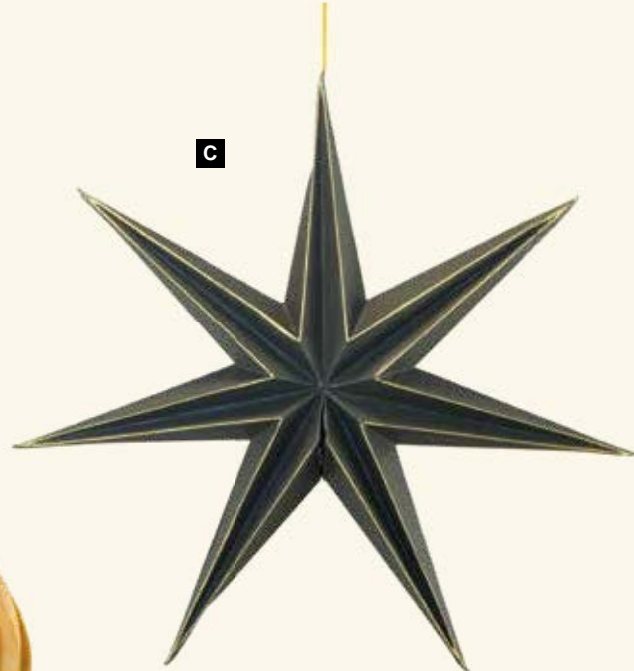

**C Estrella plegable, 7 puntas**  
 7 puntas, para colgar, papel, cierre  
 magnético  
 40 cm  
 7369500 negro/dorado  
 unidad 11,10 €

A

**B Bola de nido de abeja, plegable, papel**  
 para colgar, borde dorado brillante, cierre  
 magnético  
 30cm  
 7369485 dorado  
 7369506 negro/dorado  
 unidad 12,70 €