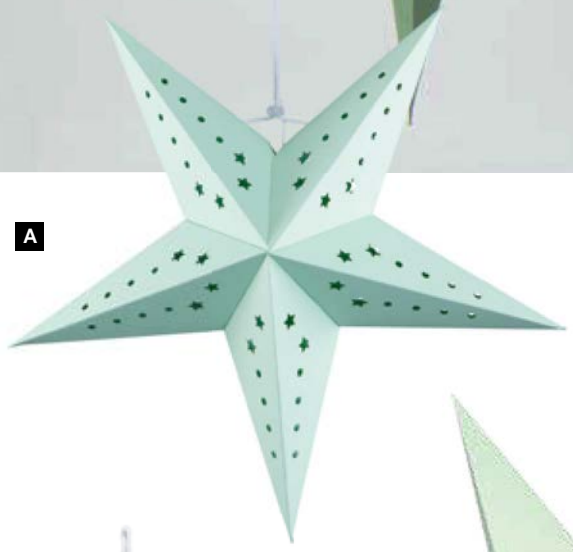

C

D

**A**

**B**

**C**

- A Estrella, verde, plegable**  
5 puntas, cartón, diseño de agujeros y colgador  
Ø 40 cm  
7370756 verde  
unidad 6,35 €
  
- B Estrella, verde, plegable**  
9 puntas, de cartón, para colgar  
Ø 60 cm  
7370770 verde  
unidad 12,00 €
  
- C Estrella**  
5 puntas, cartón  
Ø40cm  
7372573 verde  
unidad 6,00 €
  
- Ø60cm  
7372572 verde  
unidad 9,50 €