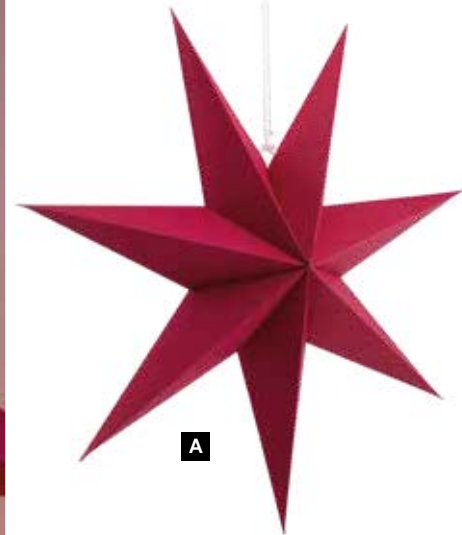

Ø 60cm
unidad 12,40 €