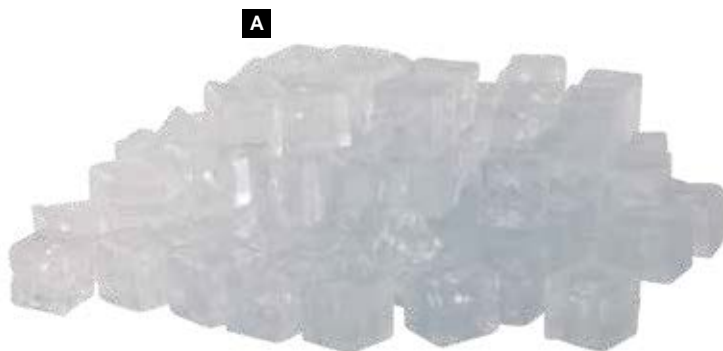

A

A #Cubos de hielo pequeños

100 piezas, de plástico
1x1cm
7371100 claro
unidad **41,95 €**

B Cubitos de hielo

12 piezas/caja, plástico
Ø2,5x2,5cm
7368551 semi transparente
caja **10,80 €**

C #Cubitos de hielo cuadrados medianos

12 piezas/bolsa, plástico, de material sintético
Ø3x3cm
7303771 transparente
bolsa **26,45 €**

D #Cubitos de hielo

50 piezas/bolsa, plástico, apisonado, de material sintético
Ø4x4cm
7303773 transparente
bolsa **31,55 €**

E Cubitos de hielo derretidos

aprox. 200g, surtido, plástico
2,5cm
7377147 transparente
bolsa **10,40 €**

F Trocitos de cubitos de hielo

triturado, 1 kg/caja, plástico
7368552 semi transparente
caja **38,15 €**

G Trocitos triturados de cubitos de hielo

triturado, 1 kg/caja, plástico
7368553 semi transparente
caja **38,15 €**