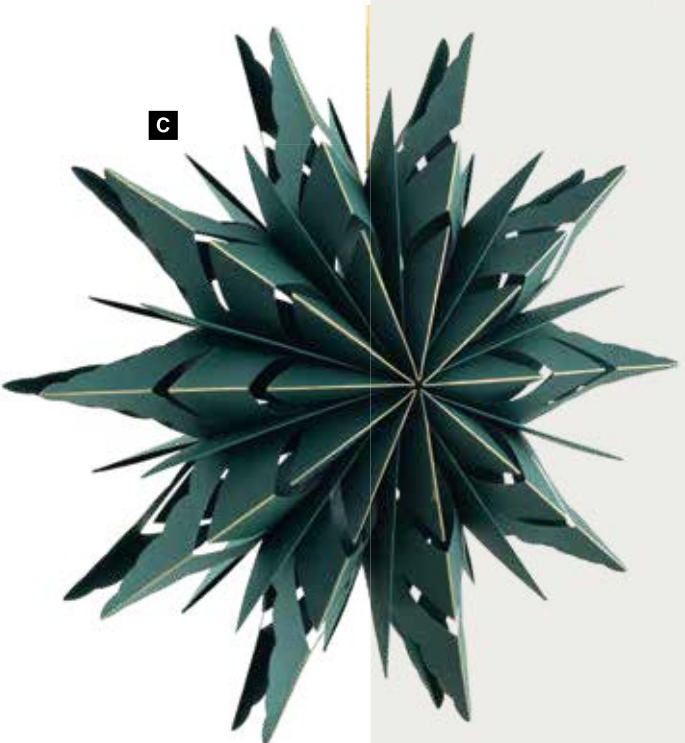

C Estrella plegable
Papel, bordes oro
Ø 30cm
7372907 verde/oro
unidad 10,25 €

Ø 40cm
7372904 oro Verde
unidad 12,70 €