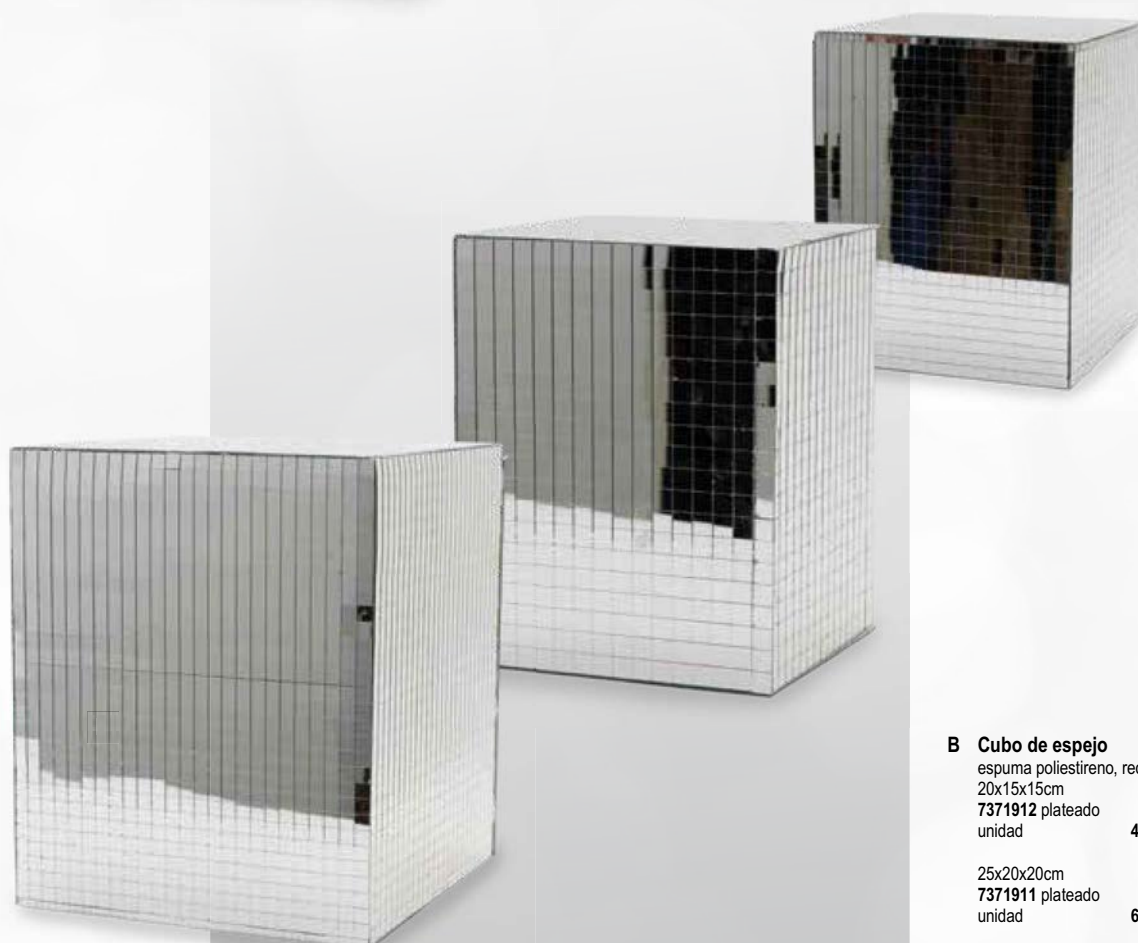

unidad

111,50 €

40cm

7371909 plateado

unidad

207,20 €

B