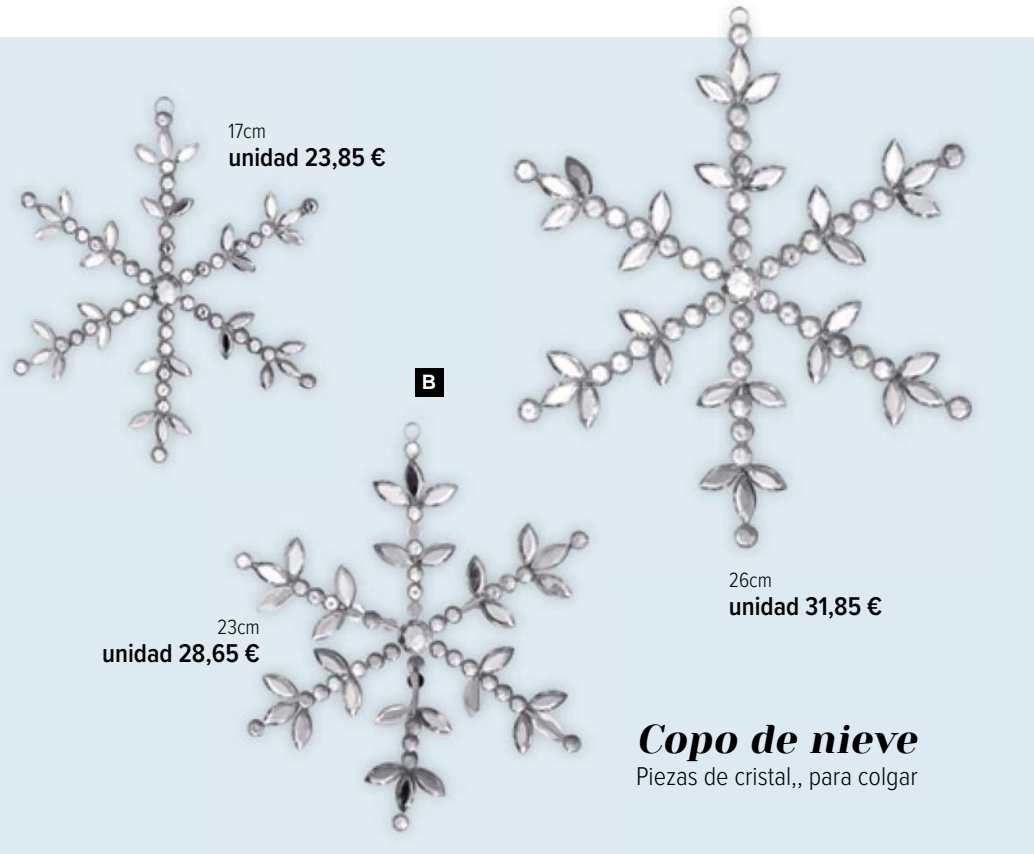

Copo de nieve
en suspensión, plástico

Copo de nieve
Piezas de cristal,, para colgar