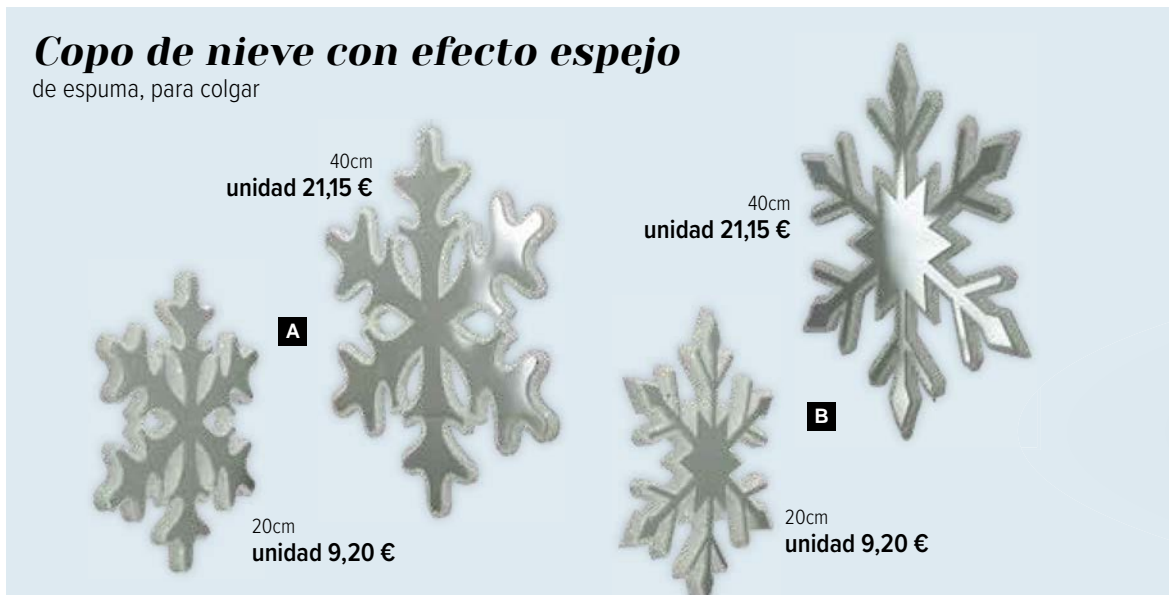

40cm
unidad 21,15 €

40cm
unidad 21,15 €

20cm
unidad 9,20 €

20cm
unidad 9,20 €