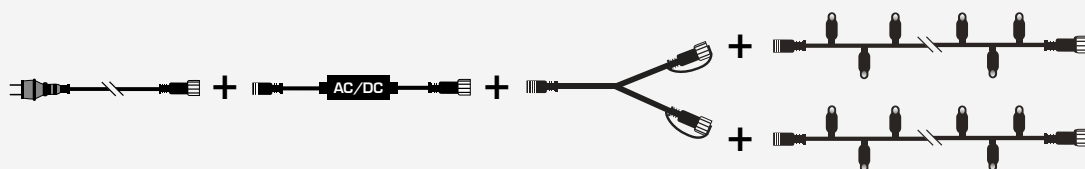

En las páginas siguientes encontrará los accesorios adecuados para la instalación individual y correcta del sistema de iluminación. Todos nuestros sistemas de iluminación deben funcionar siempre con un convertidor y un enchufe de red. Tenga en cuenta que los convertidores tienen una capacidad máxima de 460 vatios y que no debe superarse la longitud de cable de 120 metros.

LEYENDA

	220-240 voltios		ignífugo
	Cable de doble aislamiento		Puede utilizarse en interiores y exteriores
	componente extensible		Sólo puede utilizarse en interiores
			Grado de protección IP44
	con flash LED		Grado de protección IP20
			Interior + Exterior
	luz estática, no intermitente		Cables B y W
			Interior
	Dos colores de LED por cadena de luces		Cable CL

Todos los productos tienen certificación CE, RoHS y VDE y no deben tirarse a la basura doméstica.