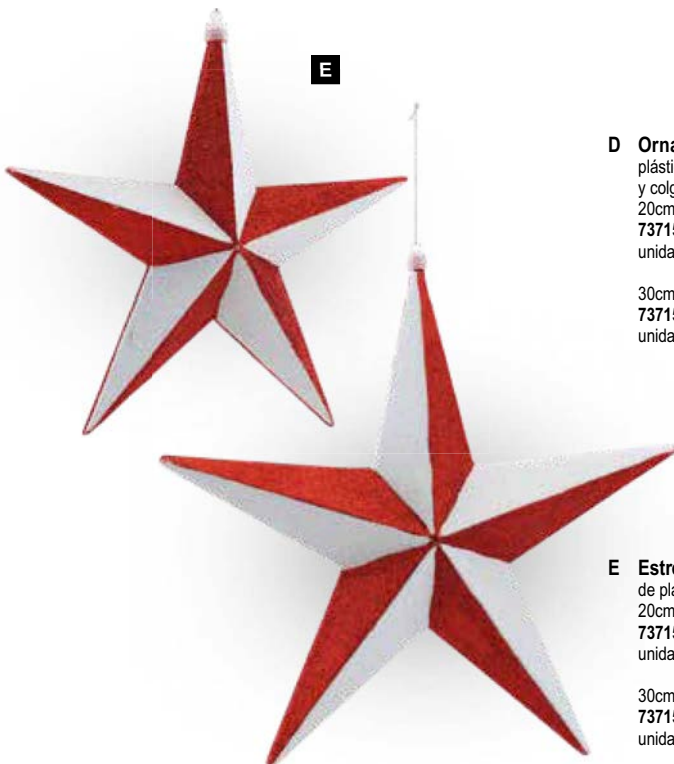

30cm  
7371594 rojo/blanco  
unidad 23,85 €

20cm  
unidad 14,30 €

**E****E Estrella**

de plástico, con purpurina, con para colgar  
20cm  
7371596 rojo/blanco  
unidad 20,70 €

30cm  
7371598 rojo/blanco  
unidad 38,25 €