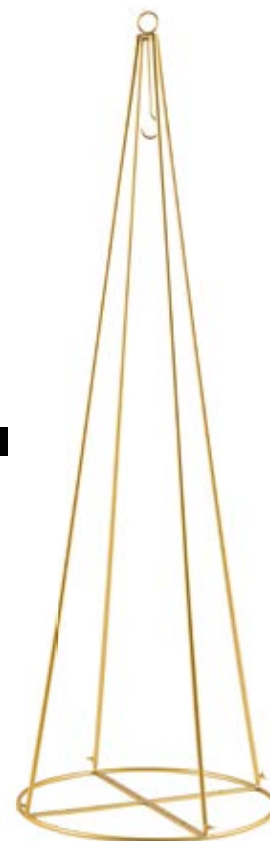

117x69x61cm
unidad 105,20 €

B