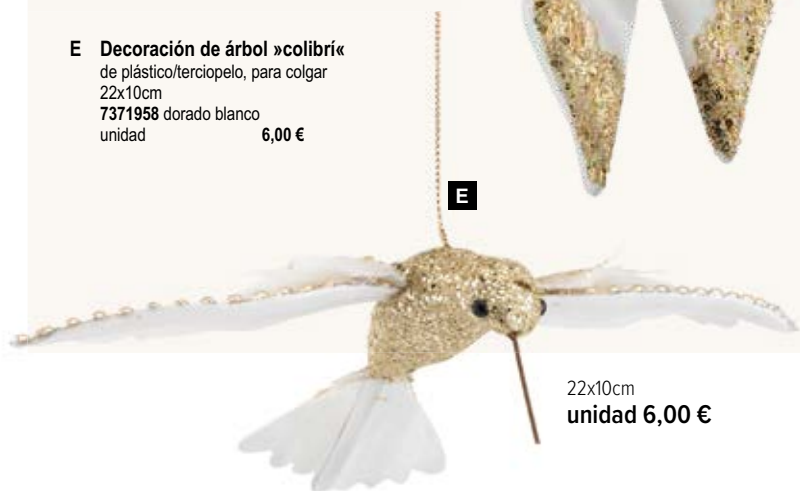

1. **D Decoración de árbol »mariposa«**
   de plástico/terciopelo, con clip
   14x5cm
   7371955 dorado blanco
   unidad 6,00 €

1. **E Decoración de árbol »colibrí«**
   de plástico/terciopelo, para colgar
   22x10cm
   7371958 dorado blanco
   unidad 6,00 €

E

22x10cm
unidad 6,00 €

D