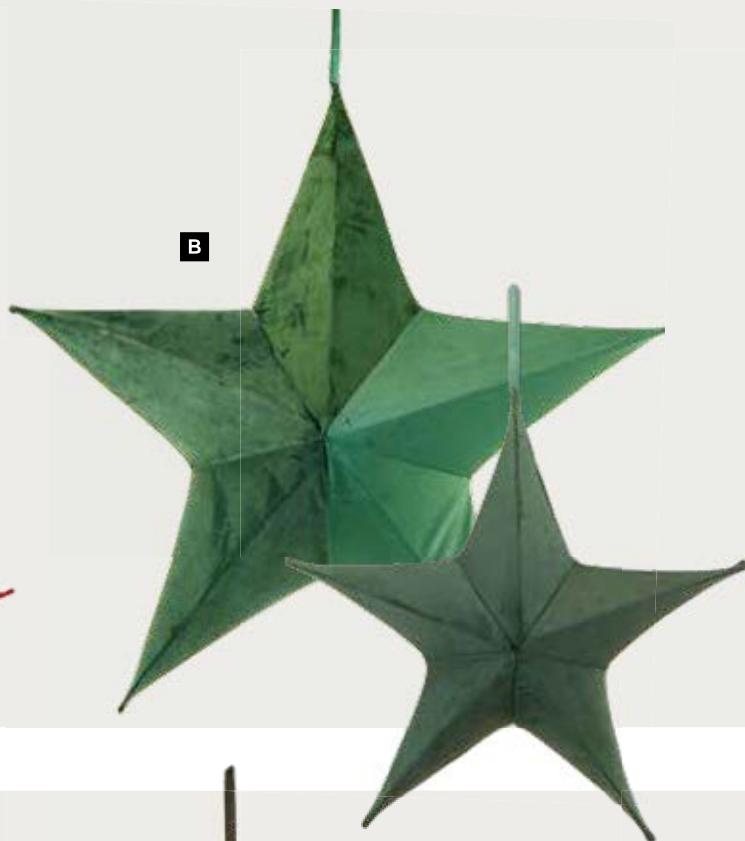

A

B

C

D

A Estrella textil

5 puntas, terciopelo, plegable, cremallera,
colgador
Ø 40 cm
7369717 borgoña
unidad

41,80 €

Ø 80 cm
7369721 borgoña
unidad

52,60 €

B Estrella textil, verde

5 puntas/terciop./plegable/cremallera/
colgador
Ø 40 cm
7369716 verde
unidad

41,80 €

Ø 80 cm
7369720 verde
unidad

52,60 €

C Estrella textil, 5 puntas

5 puntas, terciopelo/plegable/cremallera,
para colgar
Ø 40 cm
7369719 negro
unidad

41,80 €

Ø 80 cm
7369723 negro
unidad

52,60 €

D Estrella textil, 5 puntas

poliéster, cremallera, para colgar, con
purpurina
Ø 40 cm
7369522 negro
unidad

25,40 €

Ø 80 cm
7369523 negro
unidad

34,15 €