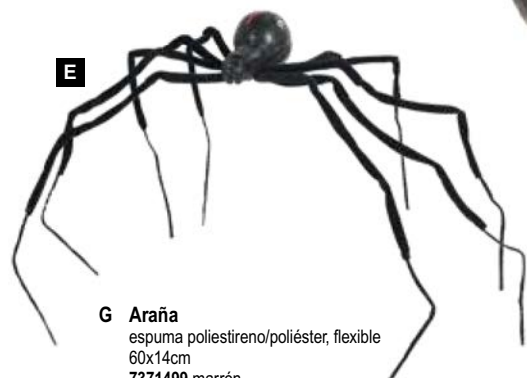

A

B

140x85x20cm
7370341 negro
unidad 31,85 €

C

D

F

E

G