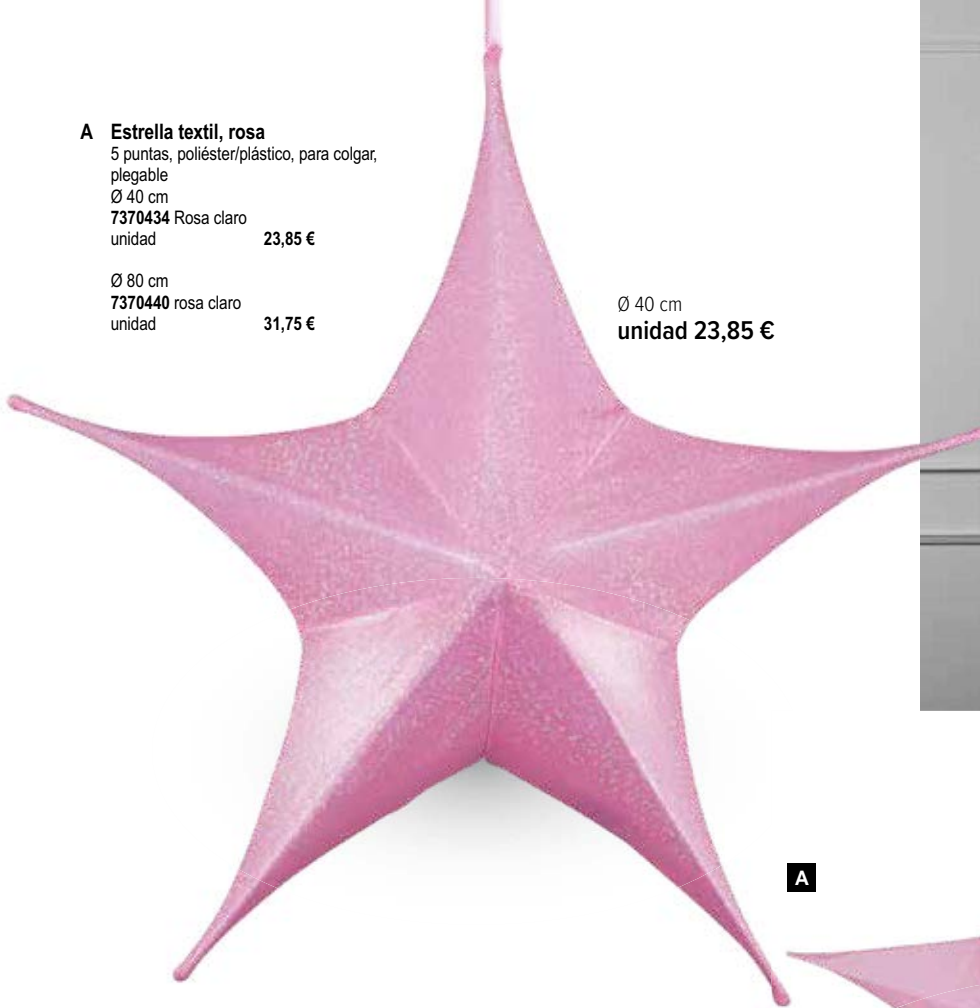

**A Estrella textil, rosa**  
 5 puntas, poliéster/plástico, para colgar,  
 plegable  
 Ø 40 cm  
 7370434 Rosa claro  
 unidad 23,85 €

Ø 80 cm  
 7370440 rosa claro  
 unidad 31,75 €

Ø 40 cm  
 unidad 23,85 €