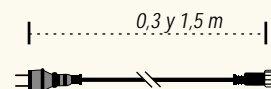

#7369391, 150 cm blanco  
unidad 14,80 €