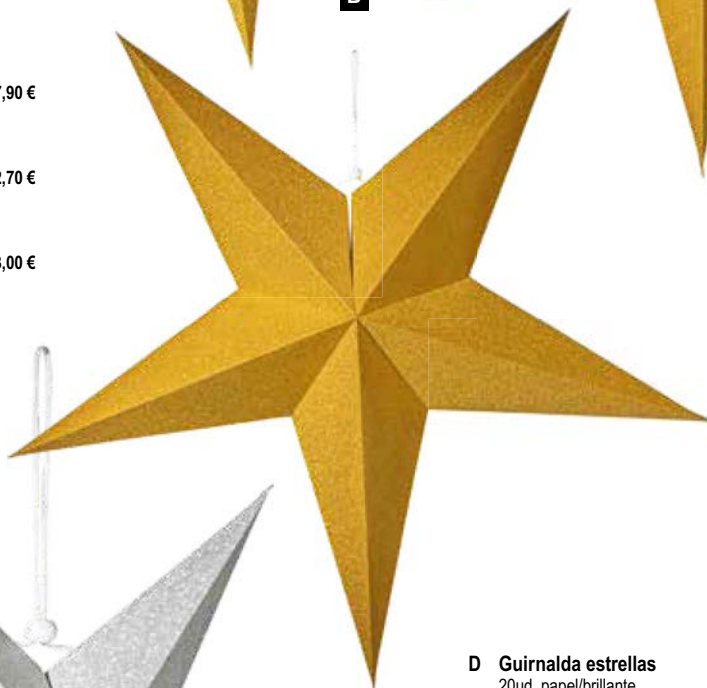

**B Estrella, plegable**

5ptas, papel/brillante  
Ø40cm  
7372700 oro  
unidad 7,90 €

Ø60cm  
7372702 oro  
unidad 12,70 €

Ø90cm  
7372704 oro  
unidad 23,00 €

B

C

**D Guirnalda estrellas**

20ud, papel/brillante  
300cm, Ø 8cm  
7372707 plata  
unidad 5,95 €