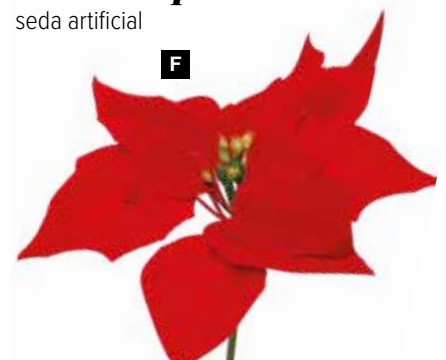

Flor de pascua
seda artificial