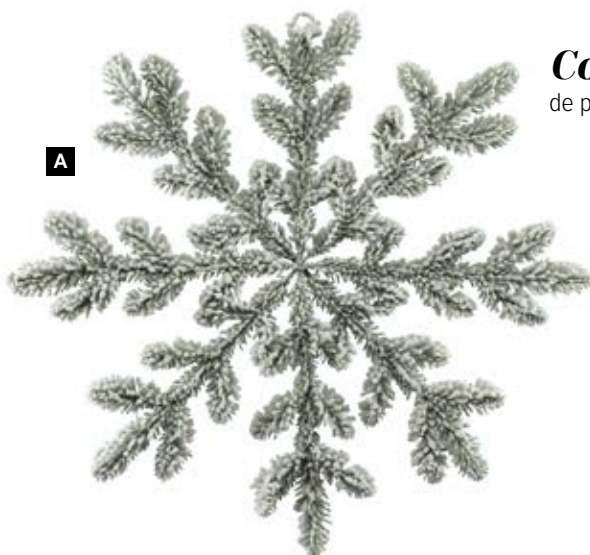

Copo de nieve

de plástico/metal, plano, flocado, con colgador

A

A Copo de nieve
de plástico/metal, plano, flocado, con colgador
53cm de diámetro
7371862 blanco
unidad 29,55 €

beflocht, Batteriebetrieben 3AA, (nicht inkl.)
53x12x46cm, Holzfuß: 12x12x4cm
7371861 weiß
Stück 36,25 €
Ab 4 Stück 32,95 €