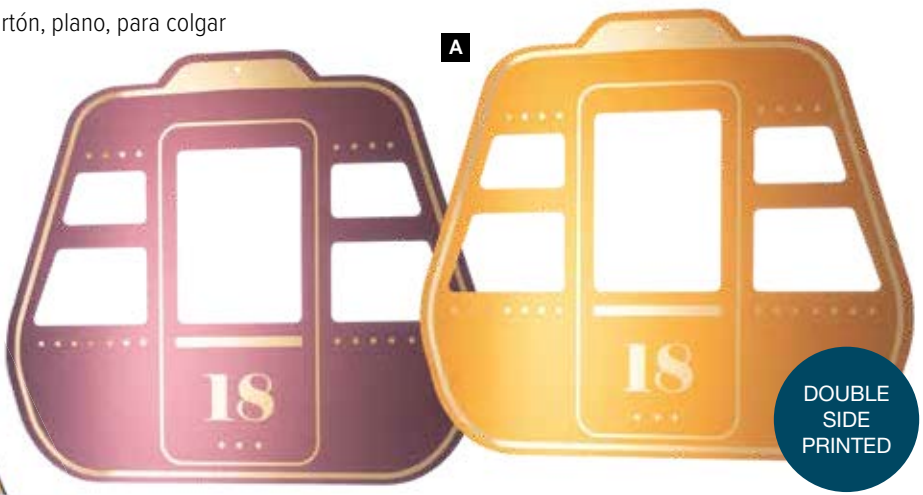

B

DOUBLE
SIDE
PRINTED

Góndola

de cartón, plano, para colgar

A #Góndola
de cartón, plano, para colgar
71x62cm
7372005 burdeos/naranja/dorado
unidad **96,90 €**

B #Góndola
de cartón, plano, para colgar
90x56,5cm
7372004 blanco/gris/dorado
unidad **96,90 €**

C #Esquiador
juego de 4, de MDF
70cm, bastones de esquí: 46x6cm
7372002 dorado/blanco
7372003 blanco/dorado
set **64,35 €**

D #Esquiador
juego de 4, de MDF
174x14cm, bastones de esquí:
114x14,5cm
7372008 dorado/blanco
7372009 blanco/dorado
set **216,95 €**

E #Patines
de cartón, plano, para colgar
43x30cm
7372001 blanco/dorado
unidad **38,60 €**

70cm, bastones de esquí:
46x6cm
set **64,35 €**

C Esquiador

juego de 4, de
MDF

174x14cm, bastones de
esquí: 114x14,5cm
set **216,95 €**

A

DOUBLE
SIDE
PRINTED

Patines

de cartón, plano, para colgar

E

D