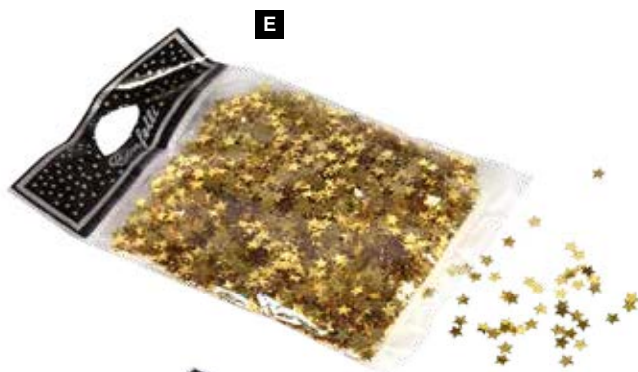

A

B

1. **A Cortina de estrellas**
   15 hojas, láminas metálicas, lámina de vinilo
   California. Ø8cm, 200cm, 200cm
   7309855 dorado
   7309856 plateado
   unidad 3,20 €
2. **B Cinta de regalo**
   110-120my, plástico PP
   5 mm de ancho, 450 m
   7363335 dorado
   7363343 plateado
   unidad 7,90 €
3. **C Rollo de foil/lamina de oropel**
   110-120my, plástico PP
   51cm, 10m
   7363348 dorado
   7363351 plateado
   unidad 7,90 €
4. **D Estrellas para esparcir**
   lámina metálica, 30g, en bolsa
   10 mm
   7365199 plateado
   bolsa 4,75 €
5. **E Estrellas para esparcir**
   lámina metálica, 30g, en bolsa
   5 mm
   7365201 dorado
   7365202 plateado
   bolsa 4,75 €
6. **F Cinta de regalo**
   110-120my, plástico PP
   19 mm de ancho, 90 m
   7363347 plateado
   unidad 6,00 €

C

E

D

F