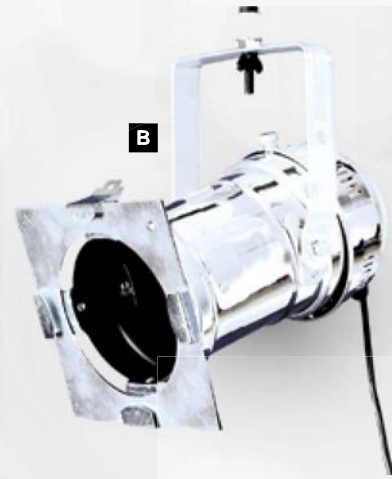

B

B Focos de espectáculo

Soporte de montaje de aluminio, marco de filtro de color, sin bombilla, enchufe europeo
10x15x8cm
8000683 plateado
unidad 31,75 €