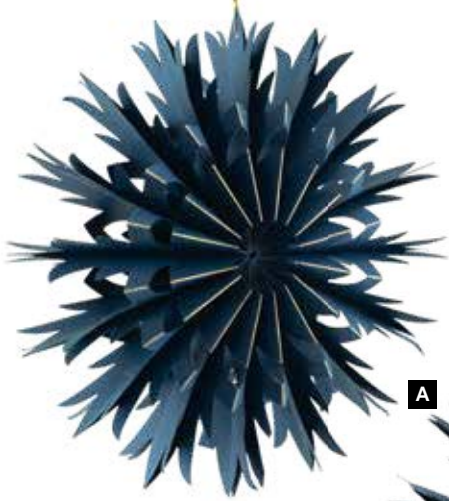

## Adornos

6 piezas, Papel

Ø 30cm  
unidad 9,50 €

Ø40cm  
unidad 11,10 €

**Copo deco-  
rativo**

Papel/, plegable/borde oro

30cm  
unidad 9,10 €

**Estrella  
plegable**