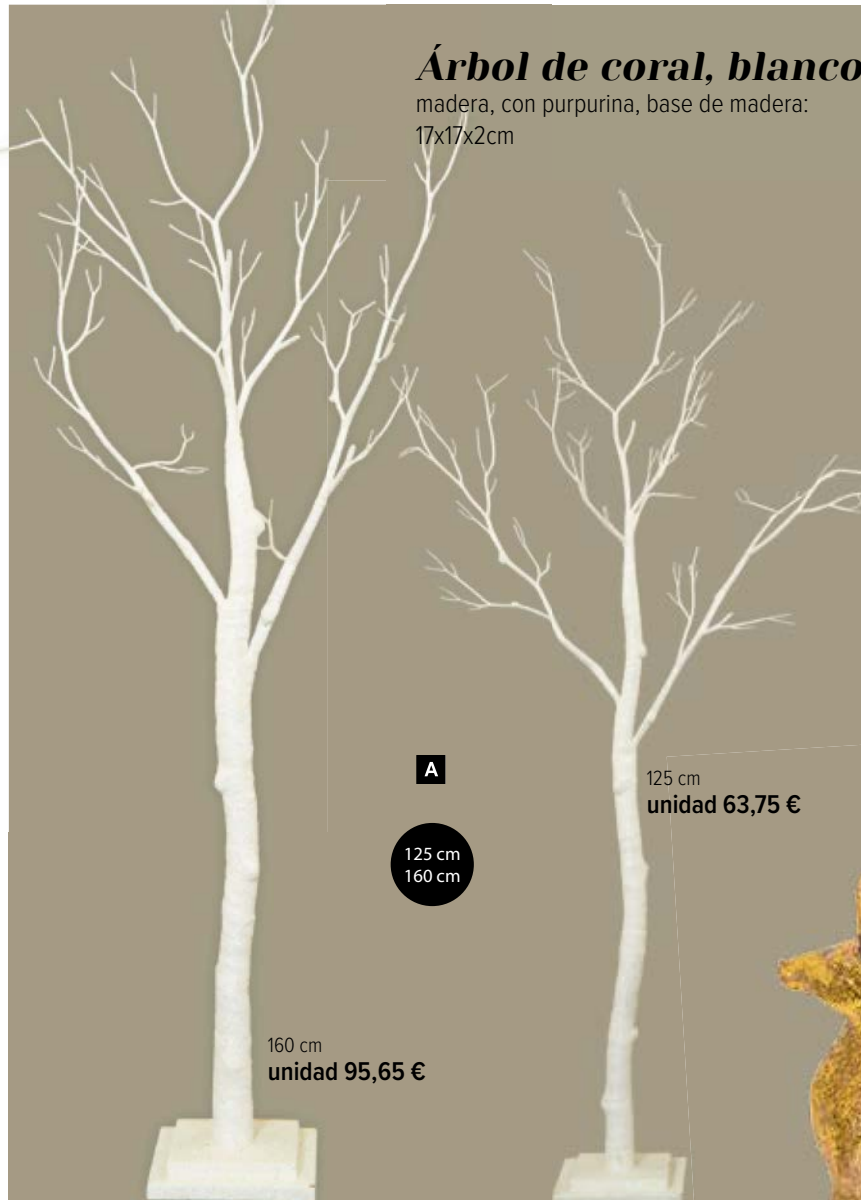

Árbol de coral, blanco

madera, con purpurina, base de madera:
17x17x2cm