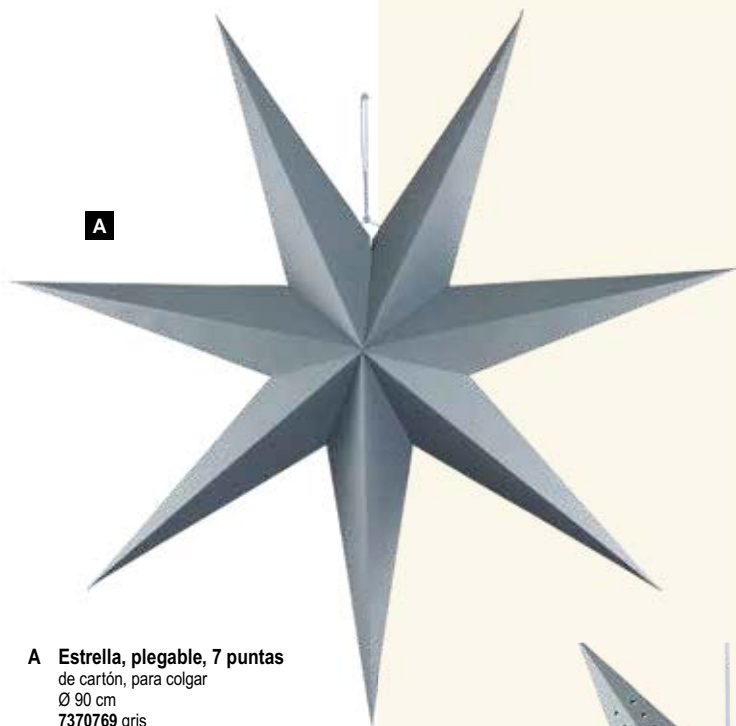

A

A Estrella, plegable, 7 puntas
de cartón, para colgar
Ø 90 cm
7370769 gris
unidad

15,60 €