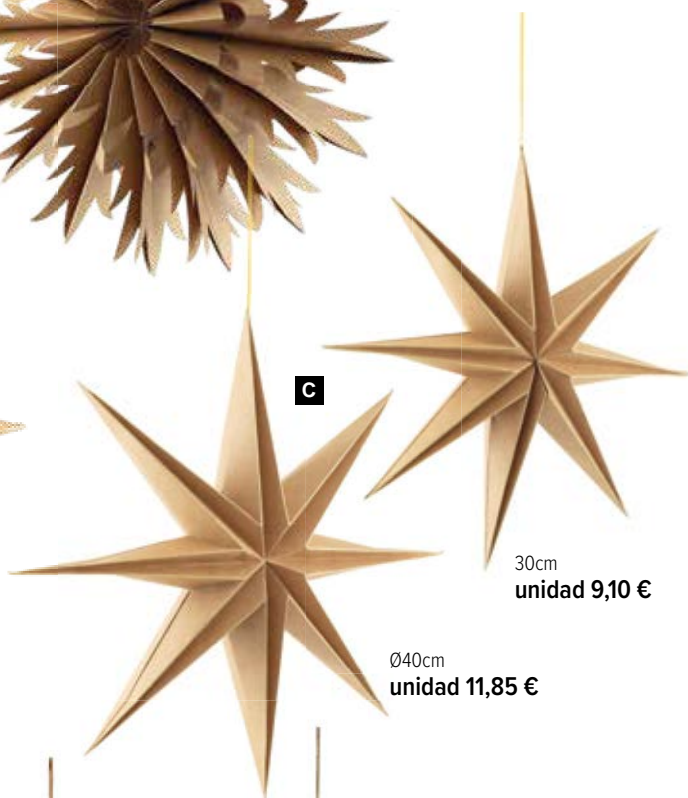

30cm
unidad 9,10 €

Ø40cm
unidad 11,85 €

1. **D Adornos**
   6 piezas, Papel
   8cm
   7372917 natural
   unidad 20,30 €