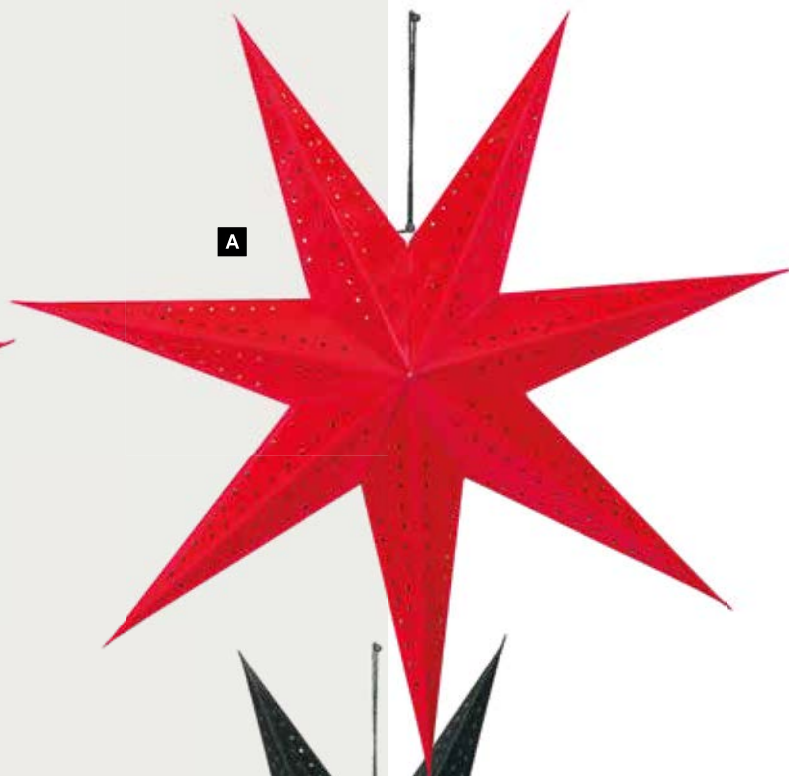

A

B

B

C

C

**A Estrella plegable 7 puntas, cartón/ terciopelo**

con cable alimentación 3m, enchufe e interruptor, sin bombilla

40 cm