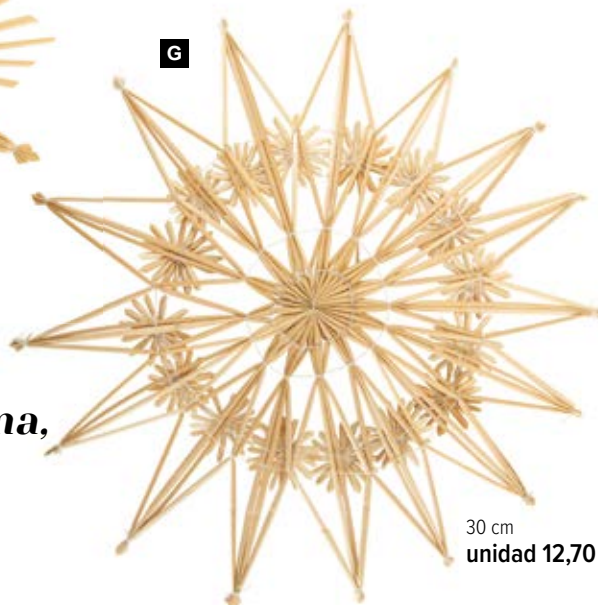

**G Estrella, plana, decorada**  
paja, plano, para colgar  
30 cm  
7369428 natural  
unidad 12,70 €

23 cm  
unidad 7,50 €

20 cm  
unidad 7,35 €

30 cm  
unidad 12,70 €

**Estrella, plana, decorada**

paja, plano, para colgar