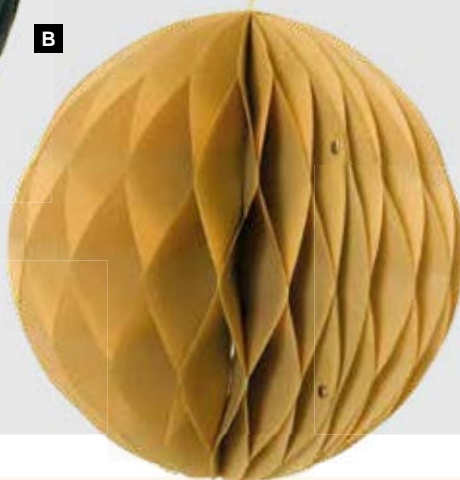

A Bola de nido de abeja
plegable, para colgar, papel, cierre
magnético
20cm
7369484 dorado
7369505 negro/dorado
unidad 7,90 €

C Estrella plegable, 7 puntas
7 puntas, para colgar, papel, cierre
magnético
40 cm
7369500 negro/dorado
unidad 11,10 €

A

B Bola de nido de abeja, plegable, papel
para colgar, borde dorado brillante, cierre
magnético
30cm
7369485 dorado
7369506 negro/dorado
unidad 12,70 €

B

D

D Adorno, forma cebolla, plegable, papel
para colgar, borde dorado brillante,
cierre magnético
25cm
7369483 dorado
7369504 negro/dorado
unidad 7,90 €

E

F

F Adorno, forma gota, plegable, papel
para colgar, borde dorado brillante, cierre
magnético
30cm
7369482 dorado
7369502 negro/dorado
unidad 7,90 €

E Árbol navidad, plegable, papel
de pie, borde dorado brillante, cierre
magnético
40cm
7369481 dorado
7369503 negro/dorado
unidad 14,30 €