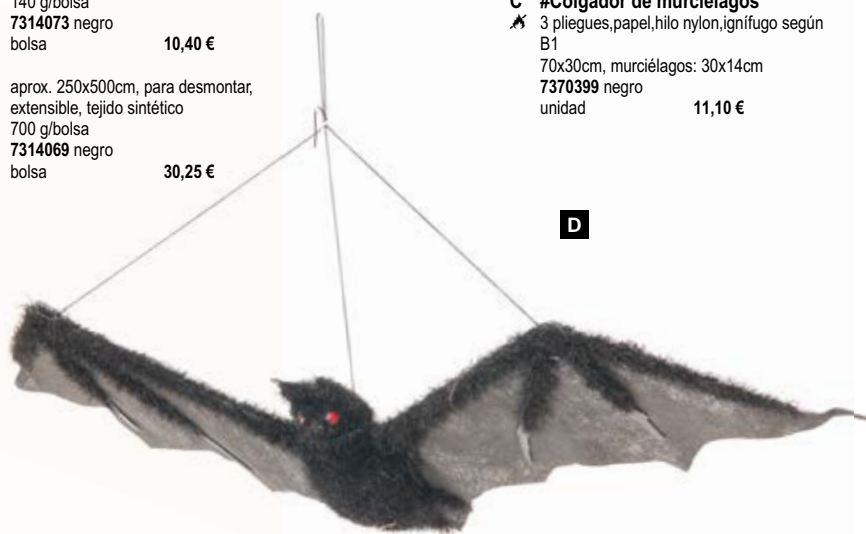

D

D Murciélago

de plástico/textil
52x22x5cm
7370340 negro

7,90 €