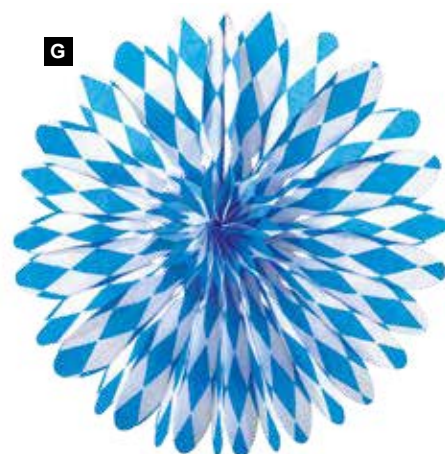

G

G #Fan baviera
✂️ papel, rombo bávaro, resistente al fuego
35 cm Ø
8000045 blanco/azul
unidad 6,75 €