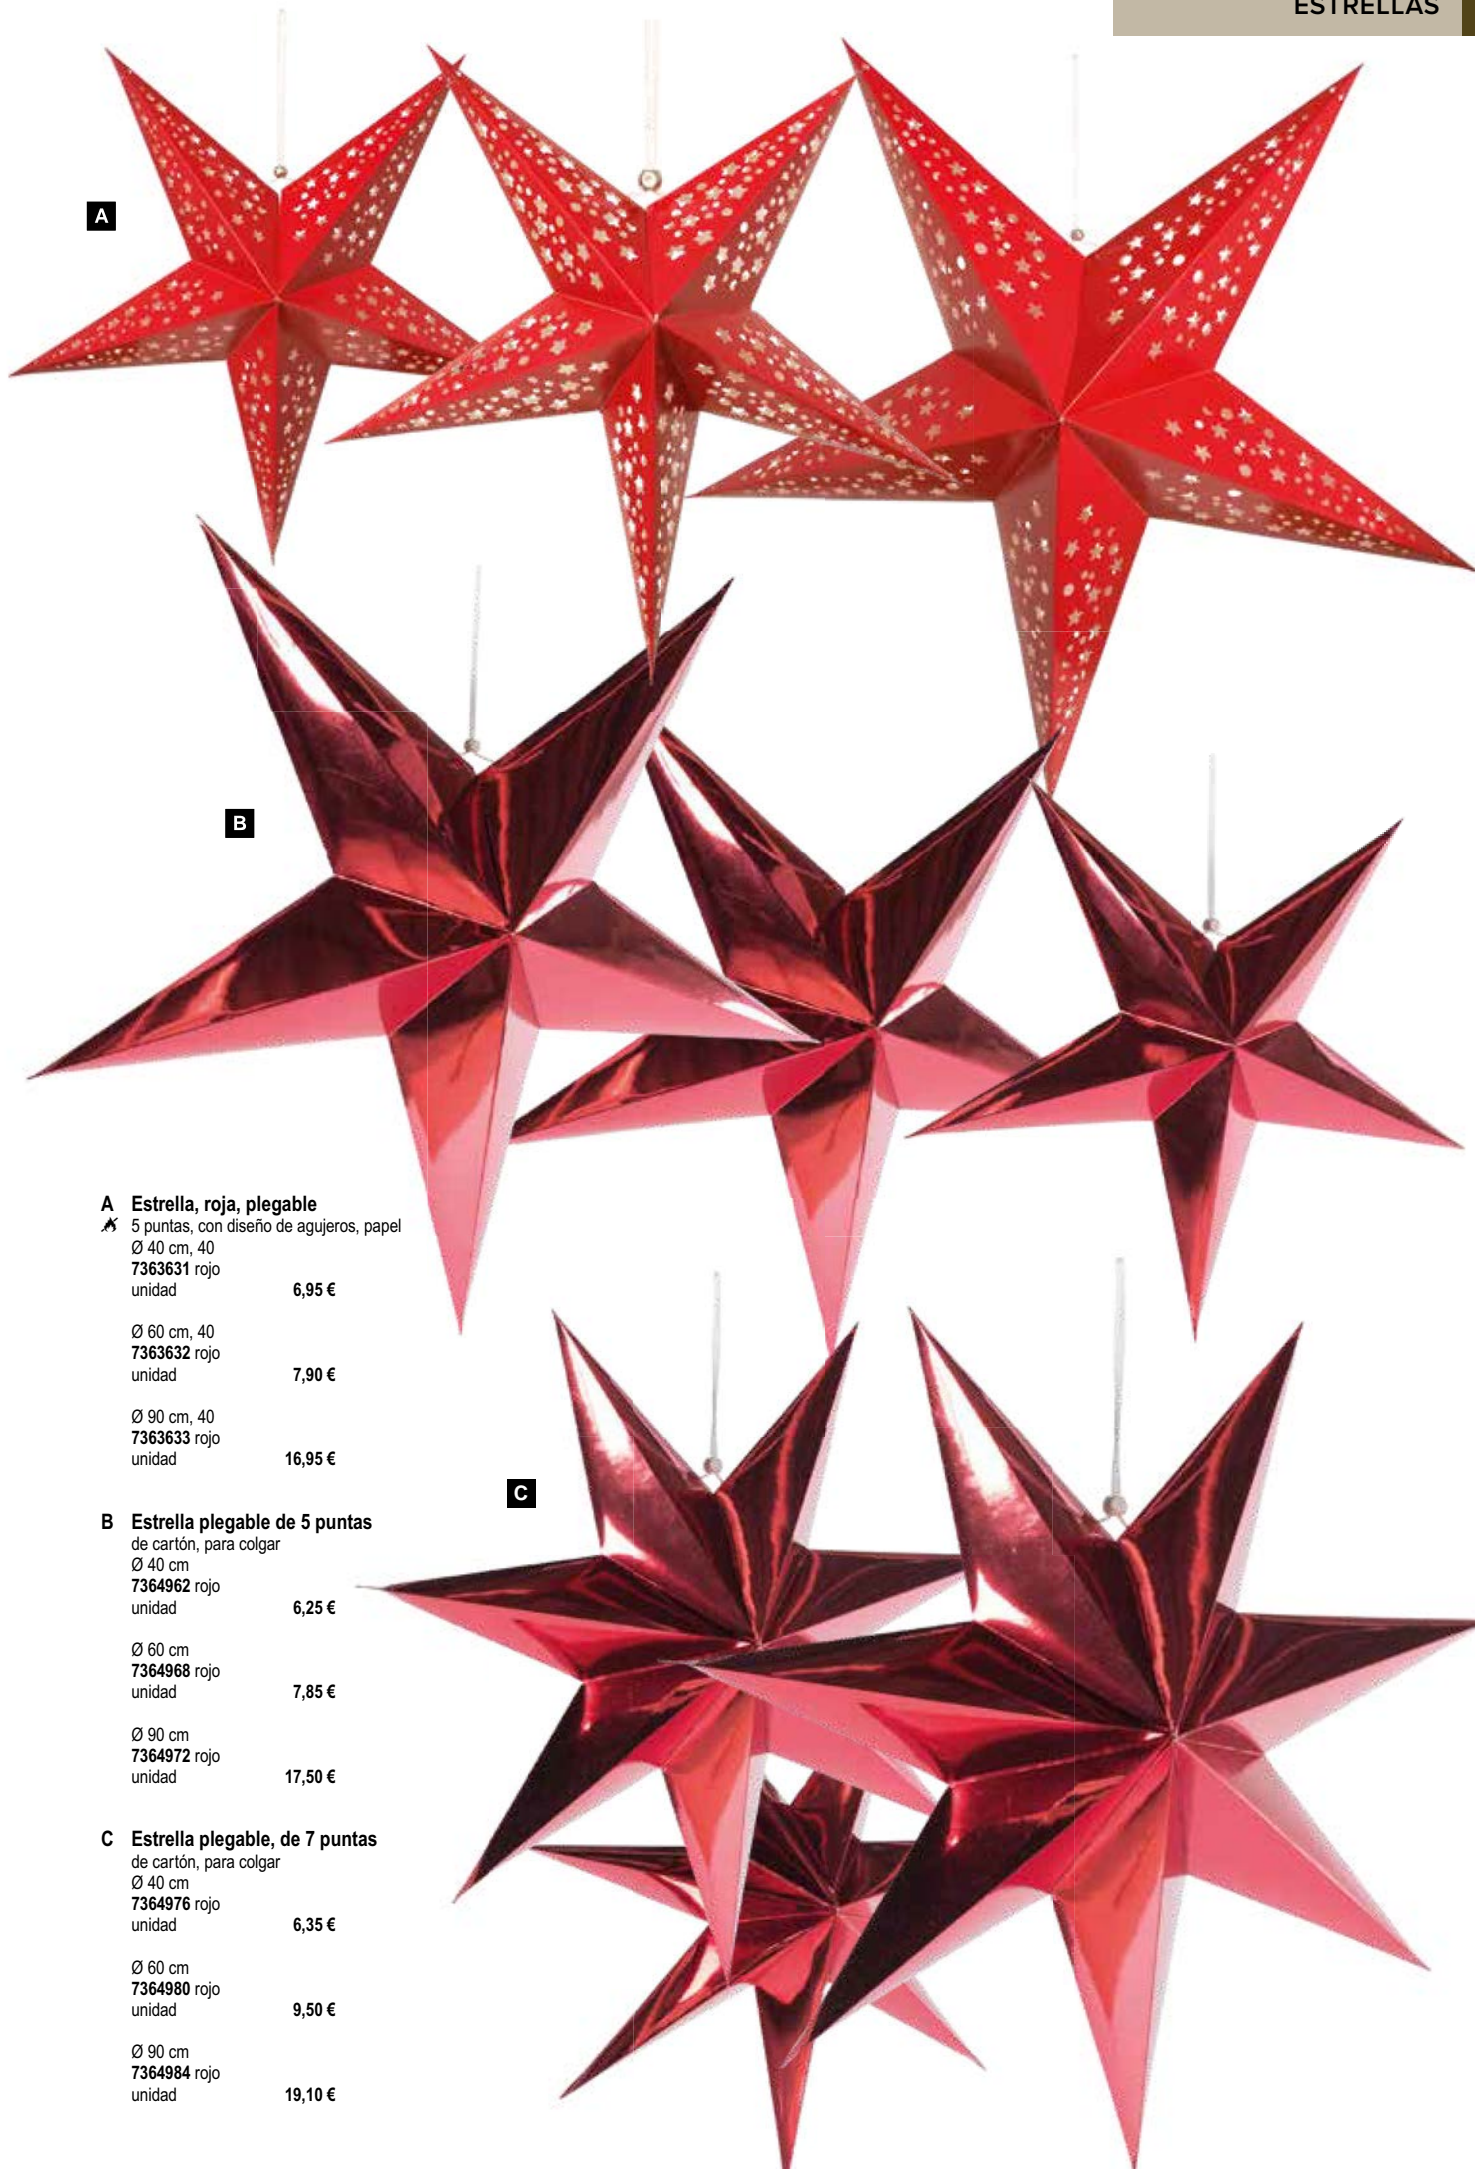

Ø 90 cm

7364985 dorado  
unidad 19,10 €

**D Representa estrellas**

con 10 LED, de metal, 3 pilas AA, no incluidas

60cm

7371916 blanco/blanco cálido  
unidad 31,30 €

**A****A Estrella, roja, plegable**

✦ 5 puntas, con diseño de agujeros, papel