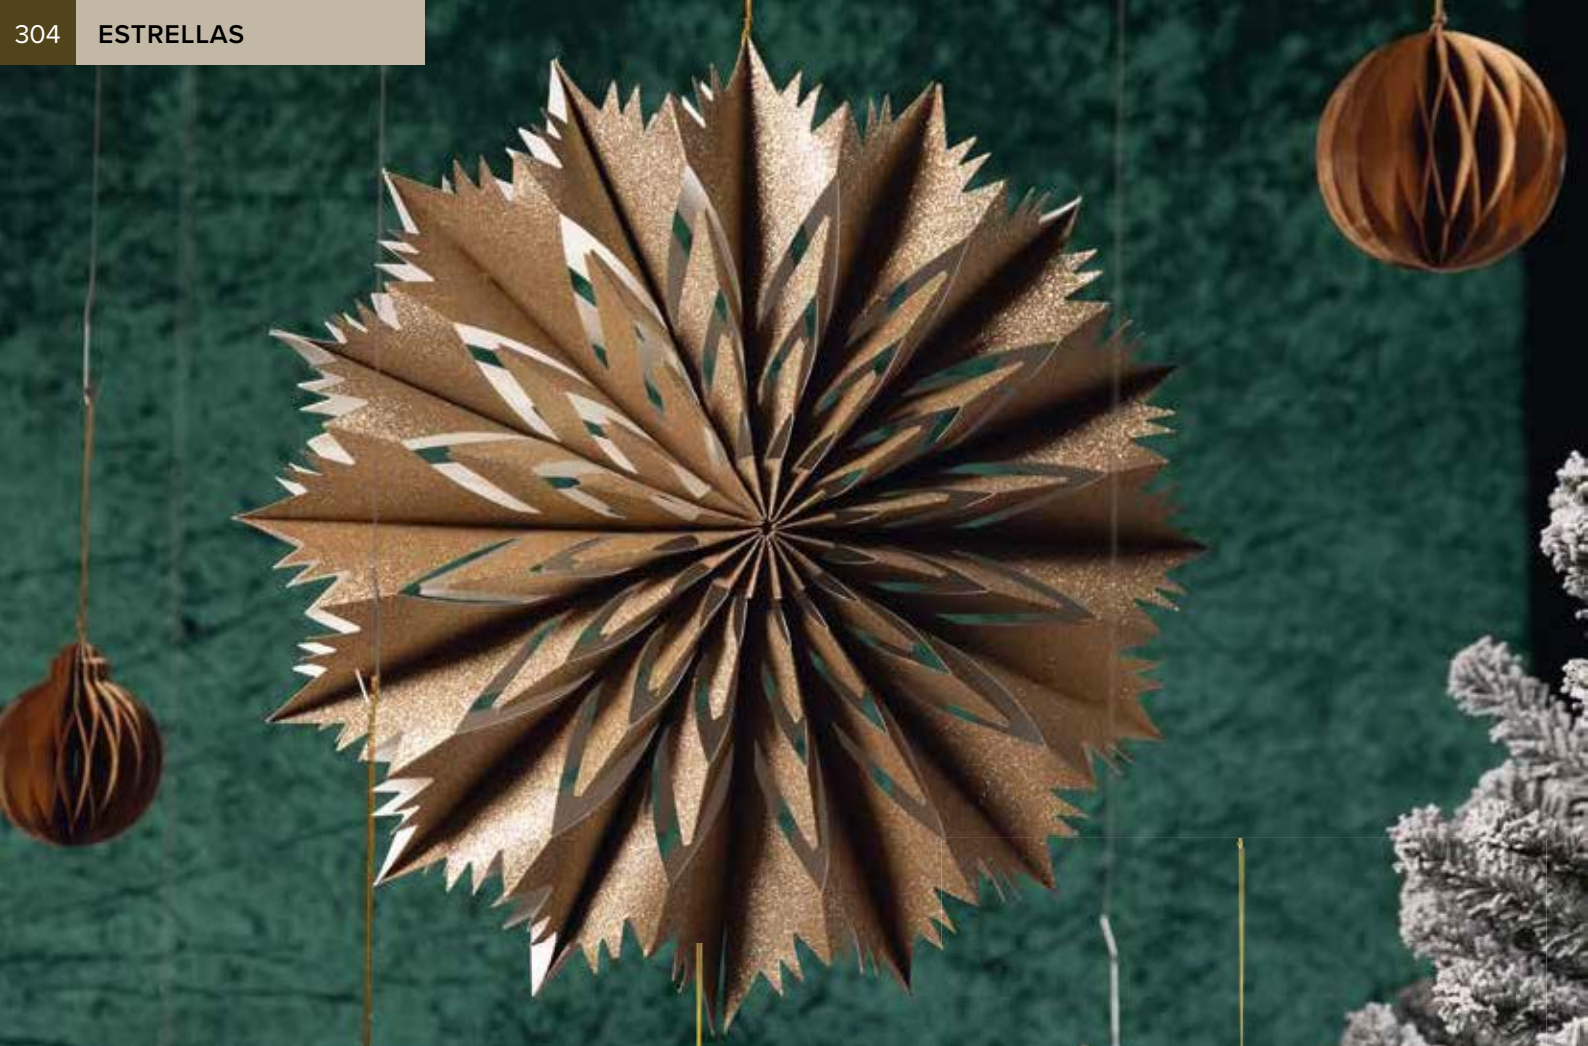

A Estrella plegable

Papel, brillante/magnético

Ø 30cm

7372910 oro

unidad

7,90 €

Ø40cm

7372909 oro

unidad

10,40 €

B Copo decorativo

Papel/plegable/purpurina

Ø 30cm

7372896 oro

unidad

10,25 €

Ø40cm

7372895 oro

unidad

12,65 €