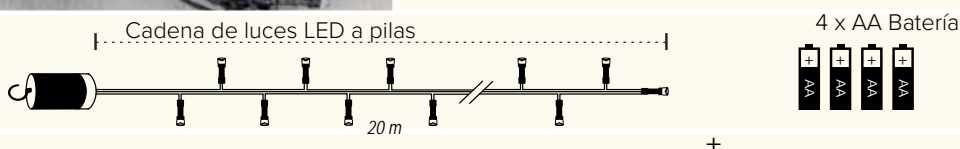

# Racimo de luces LED Fairy Lights

La cadena de luces LED Cluster Light está disponible en longitudes de 100 y 200 cm con una separación entre LED de 2 cm. Ventajas: Mucha luz en poco espacio, por ejemplo, para arcos de puertas y coronas. Menos material de cable deja más espacio para su inspiración/ideas de decoración.