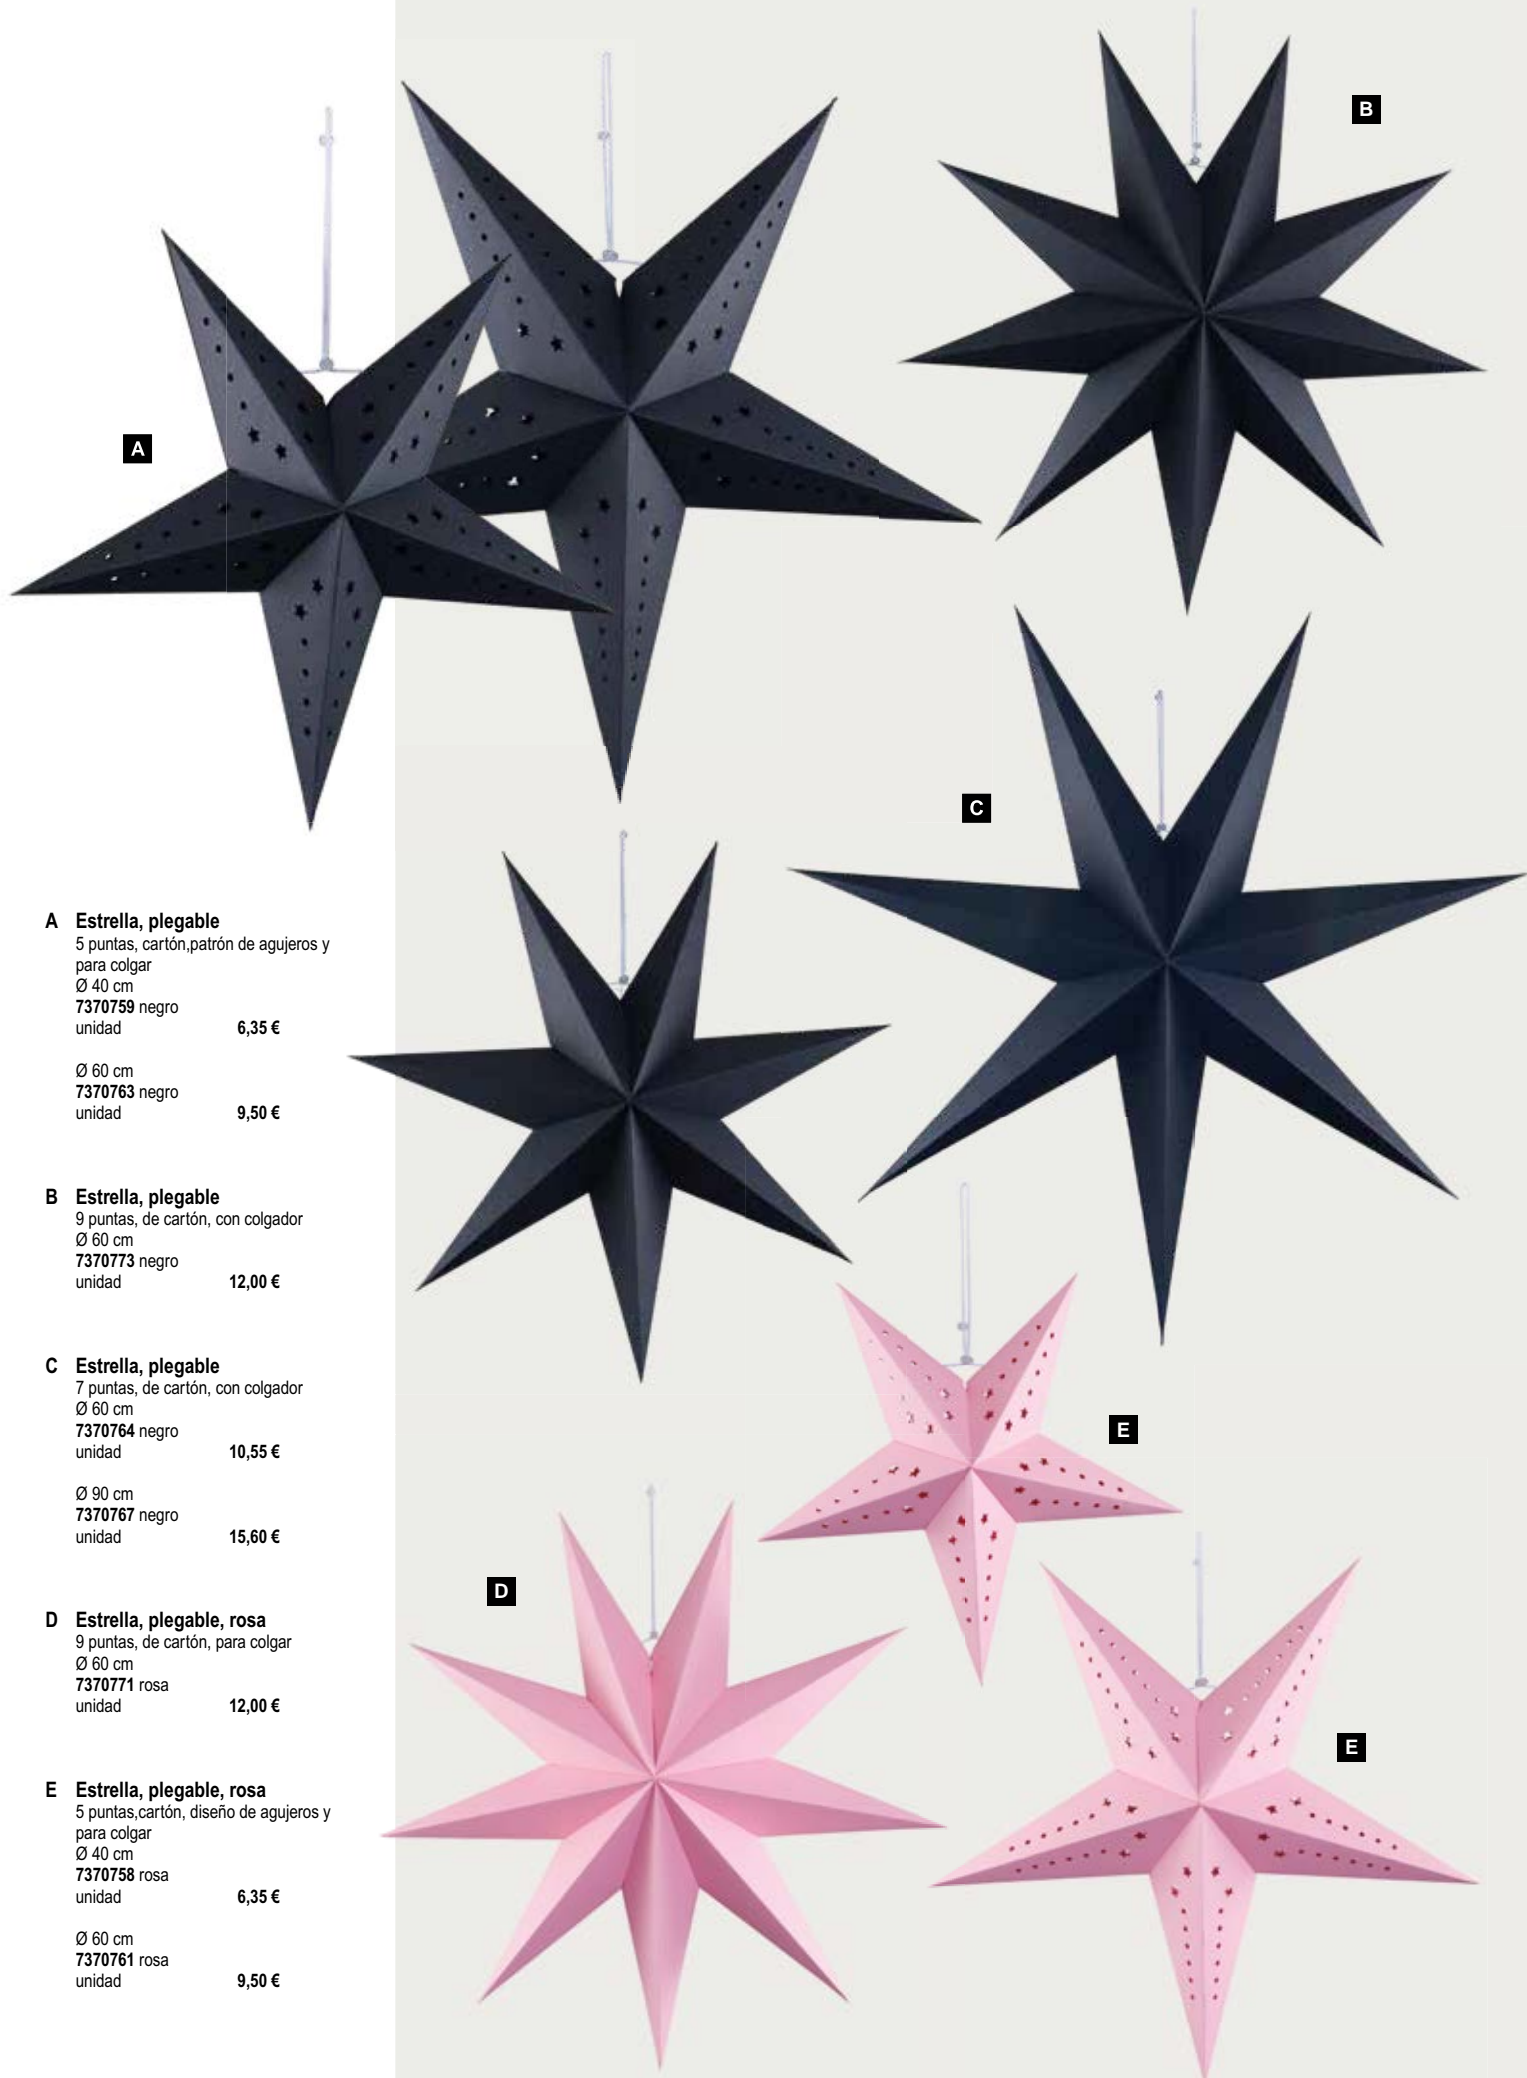

A Estrella, plegable
5 puntas, cartón, patrón de agujeros y para colgar
Ø 40 cm
7370759 negro
unidad 6,35 €

Ø 60 cm
7370763 negro
unidad 9,50 €

B Estrella, plegable
9 puntas, de cartón, con colgador
Ø 60 cm
7370773 negro
unidad 12,00 €

C Estrella, plegable
7 puntas, de cartón, con colgador
Ø 60 cm
7370764 negro
unidad 10,55 €

Ø 90 cm
7370767 negro
unidad 15,60 €

D Estrella, plegable, rosa
9 puntas, de cartón, para colgar
Ø 60 cm
7370771 rosa
unidad 12,00 €

E Estrella, plegable, rosa
5 puntas, cartón, diseño de agujeros y para colgar
Ø 40 cm
7370758 rosa
unidad 6,35 €

Ø 60 cm
7370761 rosa
unidad 9,50 €