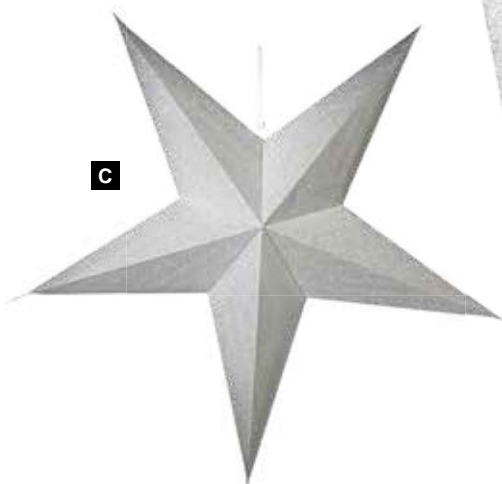

D Guirnalda estrellas

20ud, papel/brillante
300cm, Ø 8cm
7372707 plata
unidad 5,95 €

D

C

C Estrella, plegable

5ptas, papel/brillante
Ø40cm
7372701 plata
unidad 7,90 €

Ø60cm
7372703 plata
unidad 12,70 €

Ø90cm
7372705 plata
unidad 23,00 €