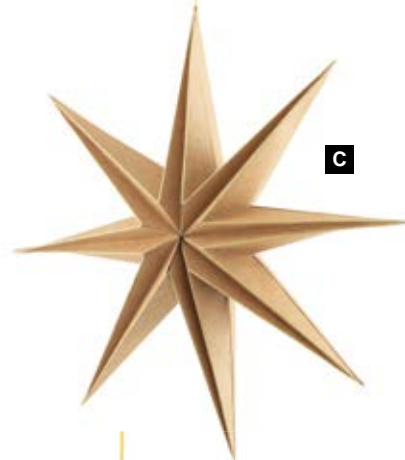

A Copo decorativo

Papel, plegable/borde oro
Ø 30cm
7372902 marrón
unidad 9,50 €

Ø40cm
7372899 natural/dorado
unidad 11,10 €

B Estrella plegable

Papel, bordes oro
Ø 30cm
7372908 marrón
unidad 10,25 €

Ø 40cm
7372905 natural/dorado
unidad 12,70 €

C Estrella plegable

Papel, bordes oro
30cm
7372916 marrón
unidad 9,10 €

Ø40cm
7372913 marrón
unidad 11,85 €

D Adornos

6 piezas, Papel
8cm
7372917 natural
unidad

20,30 €