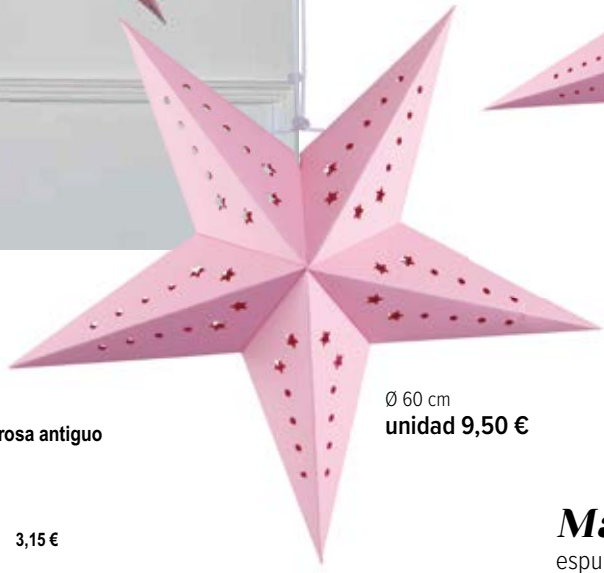

A

Ø 60 cm
unidad 12,00 €

B

Ø 40 cm
unidad 6,35 €

Ø 60 cm
unidad 9,50 €

A Estrella, plegable, rosa
9 puntas, de cartón, para colgar
Ø 60 cm
7370771 rosa
unidad 12,00 €

B Estrella, plegable, rosa
5 puntas, cartón, diseño de agujeros y para colgar
Ø 40 cm
7370758 rosa
unidad 6,35 €

Ø 60 cm
7370761 rosa
unidad 9,50 €

C Macaron
espuma de poliestireno
20x9cm
7370677 rosa
unidad 22,30 €

D Bola de navidad, rosa antiguo brillante
1 unidad
Ø 10 cm
8006324
unidad 3,15 €

6 uds./blister
Ø 8 cm
8006318
blister 7,90 €

E Bola de navidad, rosa antiguo mate
12 uds./bolsa
Ø 6 cm
8006311
blister 7,90 €

6 uds./blister
Ø 8 cm
8006317
blister 7,90 €

Macaron
espuma de poliestireno

C

20x9cm
unidad 22,30 €

Ø 8 cm
blister 7,90 €

D

Ø 10 cm
unidad 3,15 €

Ø 8 cm
blister 7,90 €

E

Ø 6 cm
blister 7,90 €