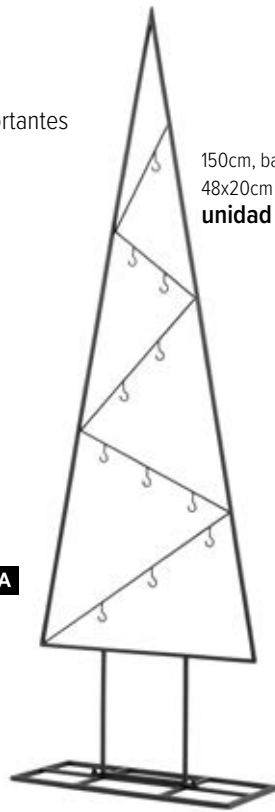

# Árbol metálico

travesaños, gancho suspensión, autoportantes

120cm, base metálica:  
38x16cm  
unidad 49,40 €

A

150cm, base metálica:  
48x20cm  
unidad 67,80 €

120cm, Ø60cm  
unidad 57,95 €

**A** **Árbol metálico**  
travesaños, gancho suspensión, autoportantes  
120cm, base metálica: 38x16cm  
7371773 negro  
unidad 49,40 €