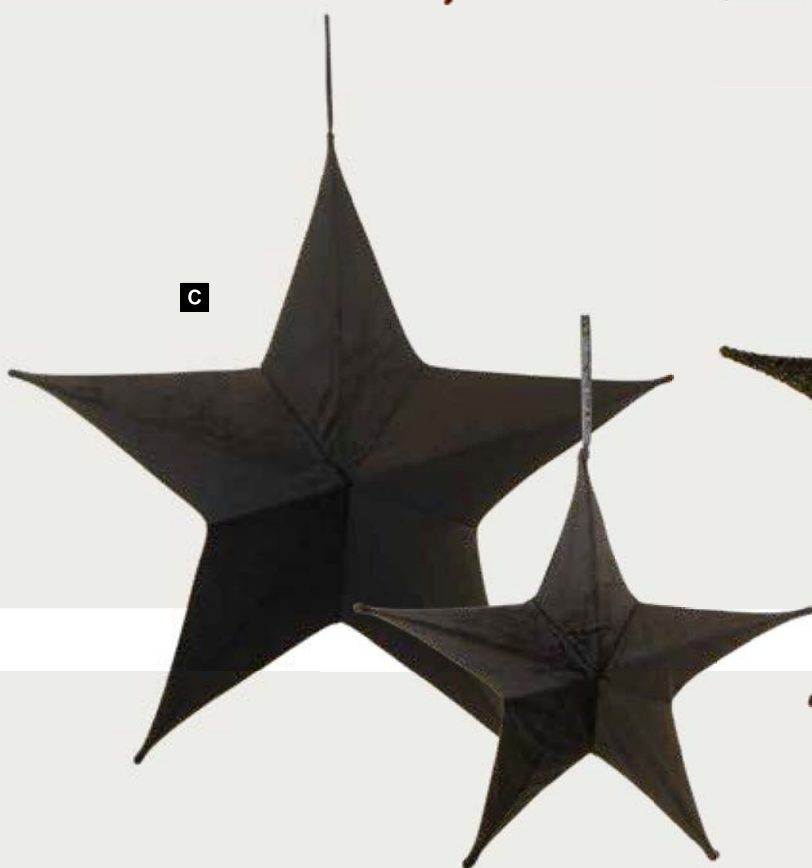

Ø 110cm  
7365141 plateado  
unidad 66,60 €

A

B

C

D

**A Estrella textil**

5 puntas, terciopelo, plegable, cremallera,  
colgador  
Ø 40 cm  
7369717 borgoña  
unidad

41,80 €