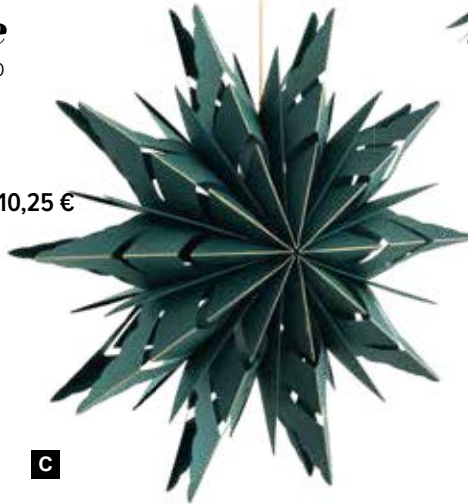

Estrella plegable
Papel, bordes oro

Ø 30cm
unidad 10,25 €