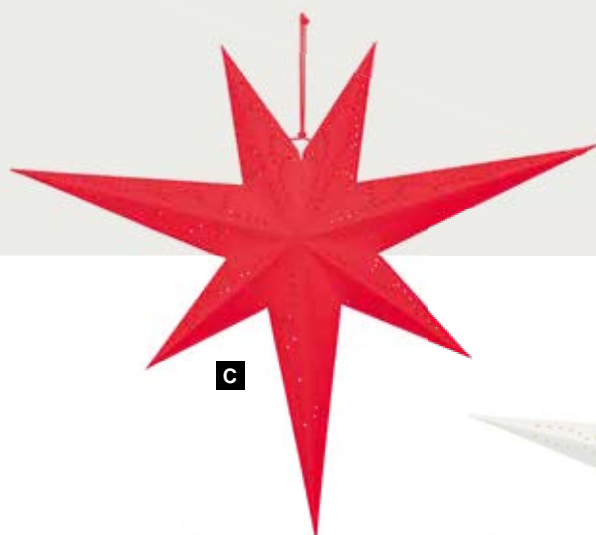

C

C

D

D

**A Estrella plegable, 3d**  
con cable alimentacion 3m, enchufe e  
interruptor, sin bombilla  
80cm  
7369545 blanco  
unidad 47,80 €

**B Estrella plegable de 7 puntas**  
con cable alimentacion 3m, enchufe e  
interruptor, sin bombilla  
48cm  
7369549 blanco  
unidad 20,70 €