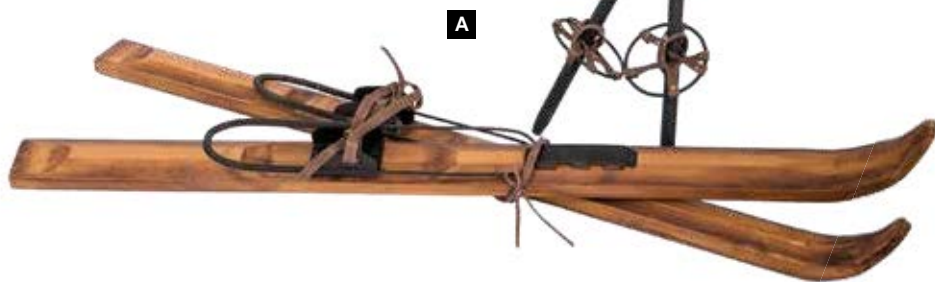

A Par de esquís marrón
diseño de época
90 cm
7366716 marrón
par **86,95 €**

**Par de es-
quís marrón**
diseño de época

B Picahielo, marrón
grabado en madera, fabricado en madera
y plástico
65 cm
8006285 marrón
unidad **31,85 €**

90 cm
par **86,95 €**

Picahielo, marrón

grabado en madera, fabricado en madera y plástico

65 cm
unidad **31,85 €**

C Par de esquís
diseño de época, con palos, marrón
50 cm
7366717 marrón
par **45,50 €**

Par de esquís
diseño de época, con palos,
marrón

D Trineo
de madera (pino), para plegar
50x20x11cm, con aprox. cuerda de 43 cm
7371857 marrón
unidad **47,80 €**

75x30x16cm, con aprox. cuerda de 63 cm
7371858 marrón
unidad **111,05 €**