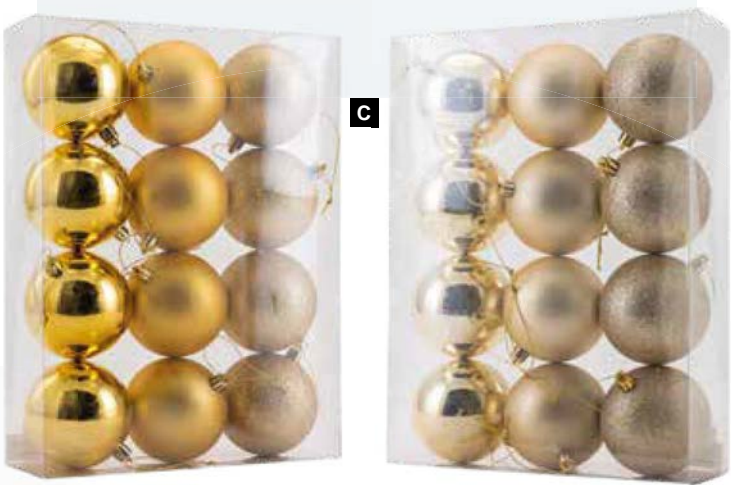

A 30 bolas de navidad, doradas

✦ 12x brillo, 12x mate, 6x brillo
Ø 6 cm
7366476
blister 30,25 €

Ø 8 cm
7366486
blister 57,35 €

Ø 10 cm
7366496
blister 122,20 €

B Bolas de navidad

Ø 10cm, 6 uds./blister, plástico, surtidos,
para colgar
7371722 dorado
7371724 champán
blister 23,85 €

C Bolas de navidad

Ø 8cm, 12 uds./blister, plástico, surtidos,
con colgador
7371713 dorado
7371715 champán
blister 20,70 €

C