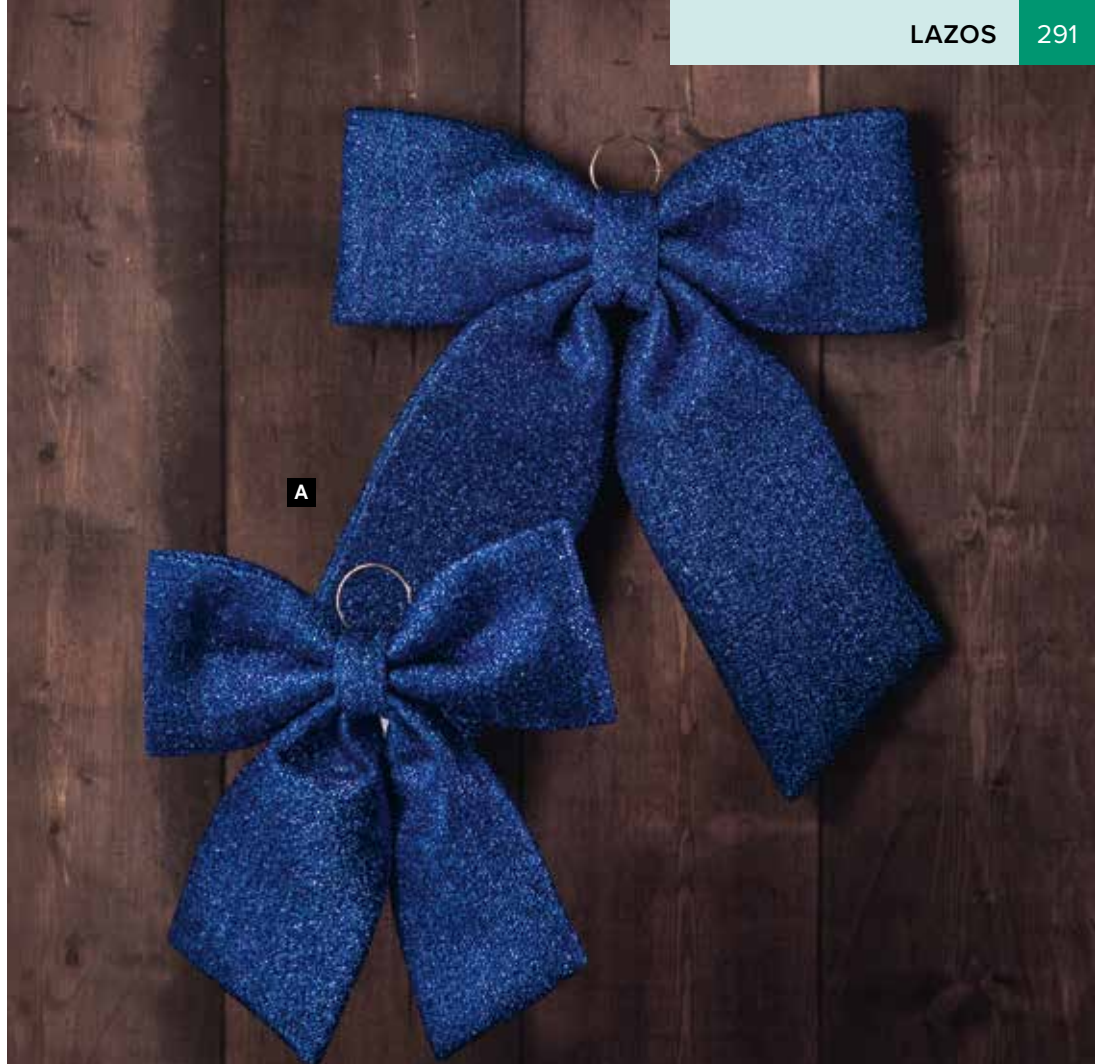

Lazo

Tela brilhantina, colgar