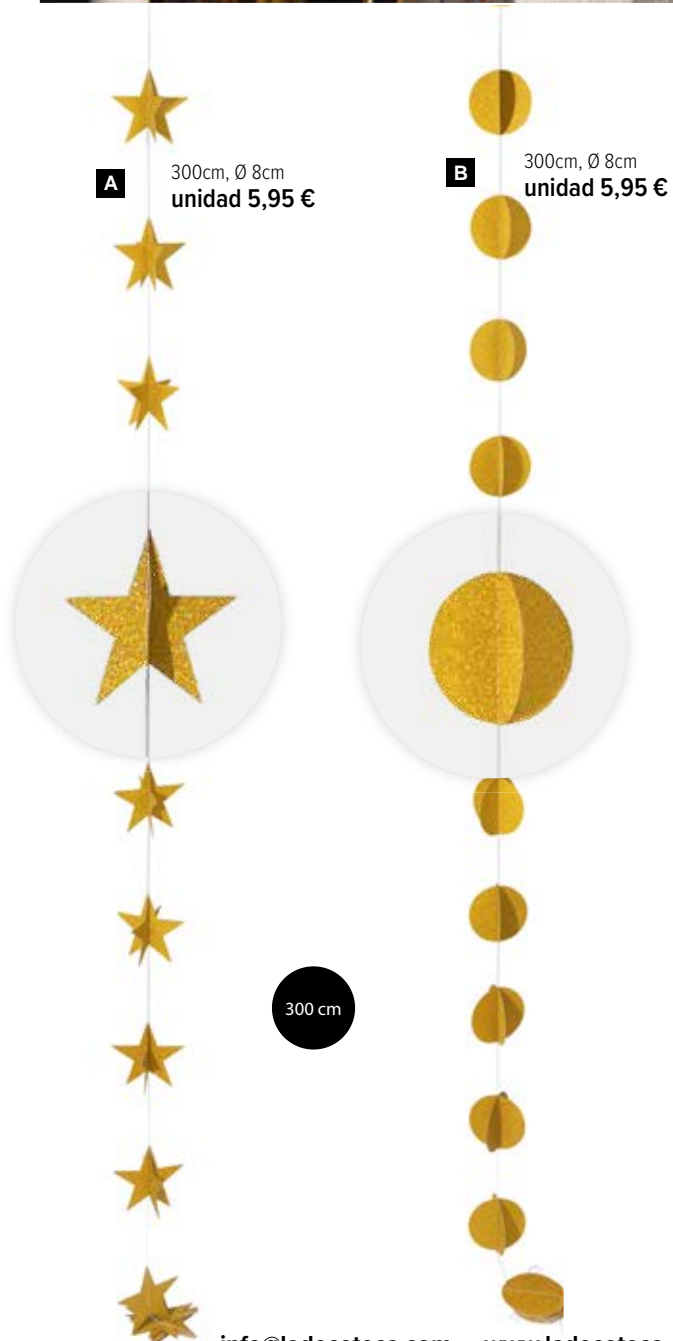

A 300cm, Ø 8cm
unidad 5,95 €

B 300cm, Ø 8cm
unidad 5,95 €