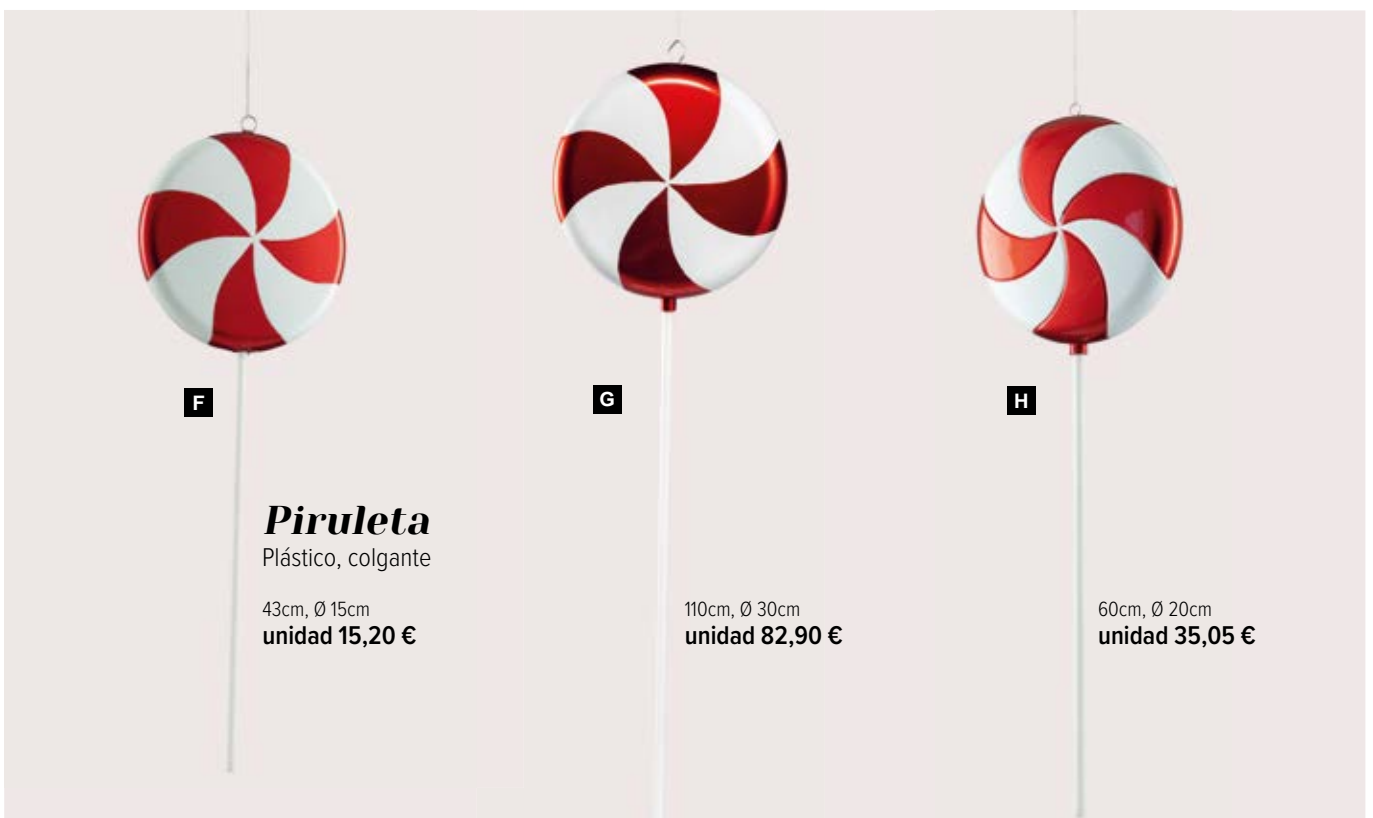

F Piruleta
Plástico, colgante
43cm, Ø 15cm
unidad 15,20 €

G Piruleta
Plástico, colgante
110cm, Ø 30cm
unidad 82,90 €

H Piruleta
Plástico, colgante
60cm, Ø 20cm
unidad 35,05 €