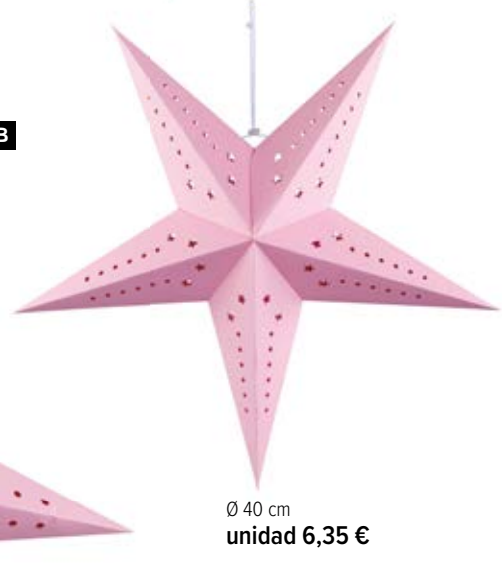

A

Ø 60 cm  
unidad 12,00 €

B

Ø 40 cm  
unidad 6,35 €

Ø 60 cm  
unidad 9,50 €

**A Estrella, plegable, rosa**  
9 puntas, de cartón, para colgar  
Ø 60 cm  
7370771 rosa  
unidad 12,00 €

**B Estrella, plegable, rosa**  
5 puntas, cartón, diseño de agujeros y para colgar  
Ø 40 cm  
7370758 rosa  
unidad 6,35 €