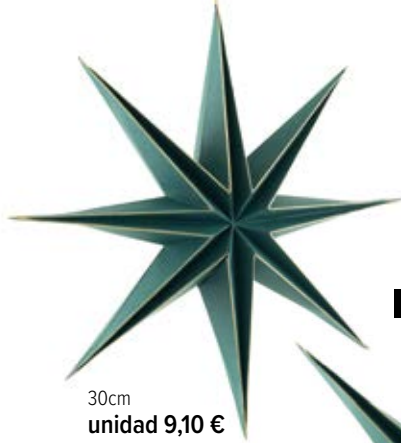

30cm
unidad 9,10 €