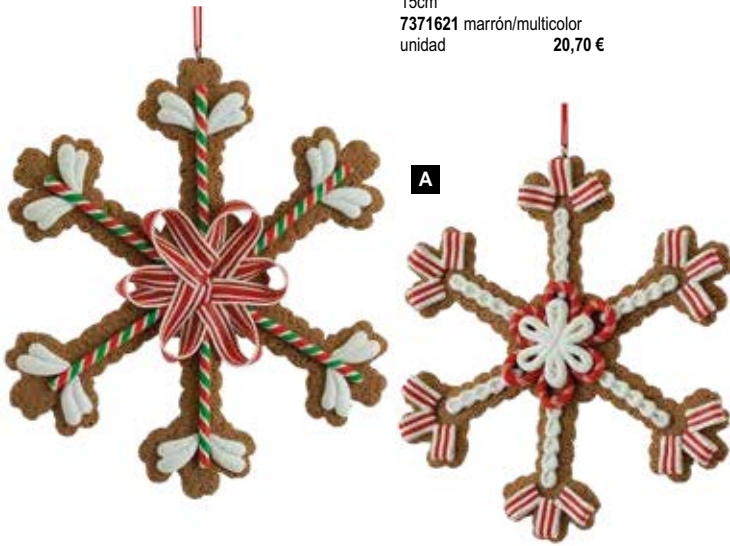

A Pan de jengibre »copos de nieve«

2 pliegues, de plástico, con colgador
15cm
7371621 marrón/multicolor
unidad 20,70 €