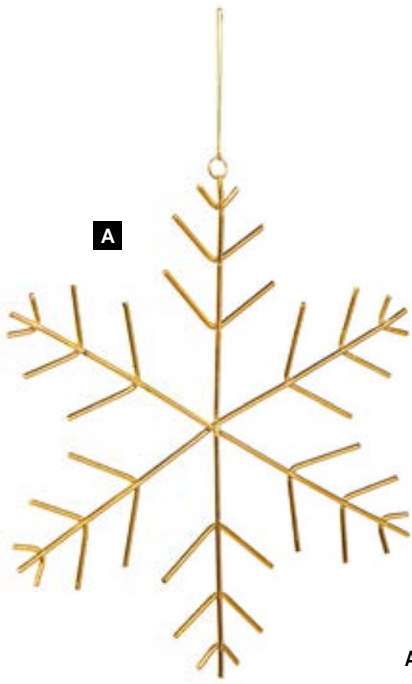

A Copo nieve
Metal, colgante
Ø20cm
7373071 oro
unidad 13,10 €

Ø25cm
7373072 oro
unidad 15,90 €

Ø 30cm
7373073 oro
unidad 19,65 €

B Caramelo
Plástico, colgante
33cm
7373161 oro/verde
unidad 62,15 €

C Caramelo
Plástico, colgante
47cm
7373167 oro/verde
unidad 87,65 €

D Caramelo
Plástico, colgante
47cm, Ø 20cm, 4cm
7373170 oro/verde
unidad 63,75 €

E Piruleta
Plástico, colgante
60cm, Ø 20cm
7373155 oro/verde
unidad 43,00 €

F Bastón caramelo
Plástico, colgante
60cm
7373178 oro/verde
unidad 47,80 €