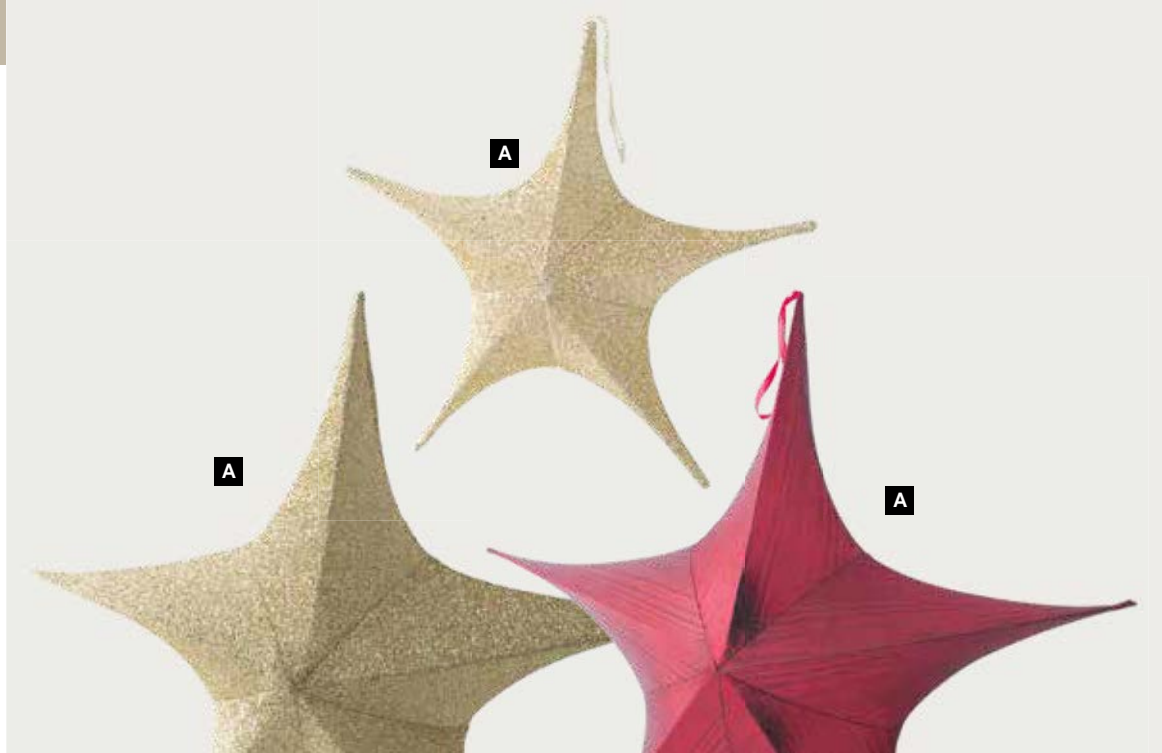

A Estrella textil, de 5 puntas
purpurina, plegable, cremallera, colgador
Ø 40cm
7365120 dorado
unidad 25,40 €

Ø 80cm
7365128 dorado
unidad 34,15 €

metalizado brill., plegable, cremallera,
colgador
Ø 80cm
7365135 rojo
unidad 41,40 €

B Estrella textil, de 5 puntas
metalizado brill., plegable, cremallera,
colgador
Ø 40cm
7365124 dorado
unidad 32,90 €

Ø 80 cm
7365132 dorado
unidad 41,40 €

Ø 110cm
7365140 dorado
unidad 66,60 €

C Estrella textil, 5 puntas
brillante, plegable, cremallera, para colgar
Ø 40cm
7365121 plateado
unidad 25,40 €

Ø 80cm
7365129 plateado
unidad 34,15 €

Ø 110cm
7365137 plateado
unidad 55,75 €