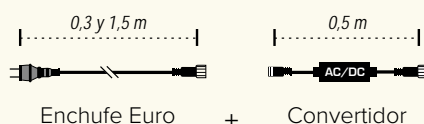

EJEMPLO DE APLICACIÓN