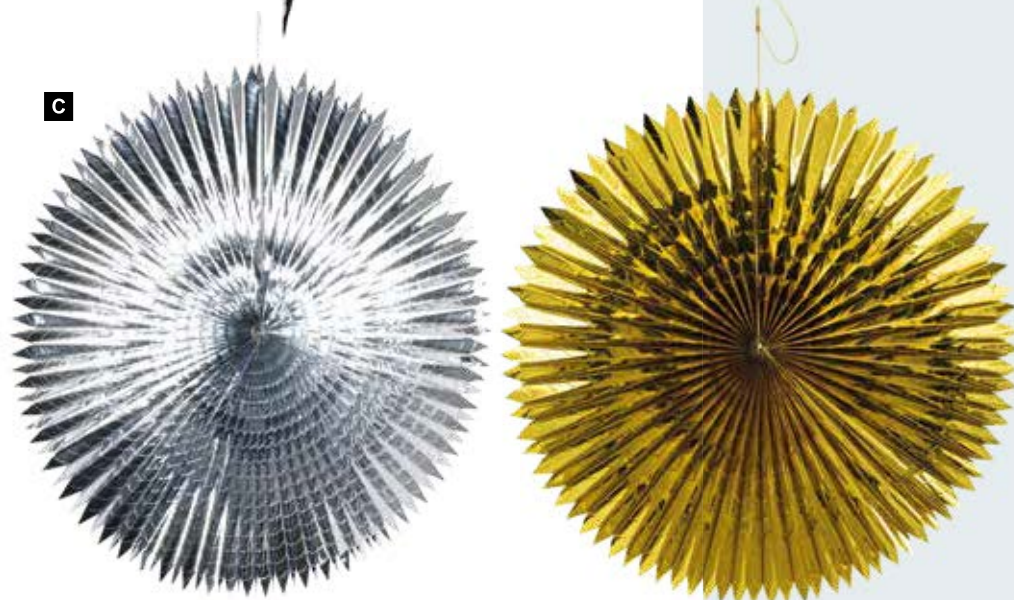

A

B

C

A Estrella de navidad, clásica

✂ lámina metálica, retardante de llama
Ø 60 cm
7363490 dorado
unidad 4,75 €

Ø 40cm
7376629 dorado
unidad 8,50 €

Ø 50cm
7376636 dorado
unidad 9,50 €

B Estrella de navidad, clásica

lámina metálica, retardante de llama
60 cm
7363489 plateado
unidad 4,75 €

Ø 40 cm
7305692 plateado
unidad 8,50 €

Ø 50cm
7376637 plateado
unidad 9,50 €

C Rosetón/abanico corte puntiagudo

✂ con colgador, lámina metálica, retardante,
papel metalizado
Ø 60cm
7376423 dorado
7376426 plateado
unidad 7,90 €