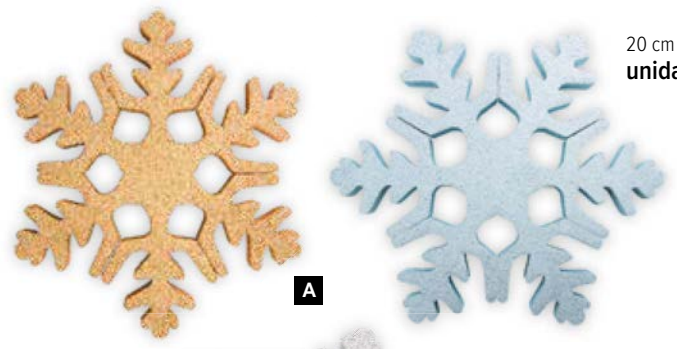

20 cm
unidad 14,30 €