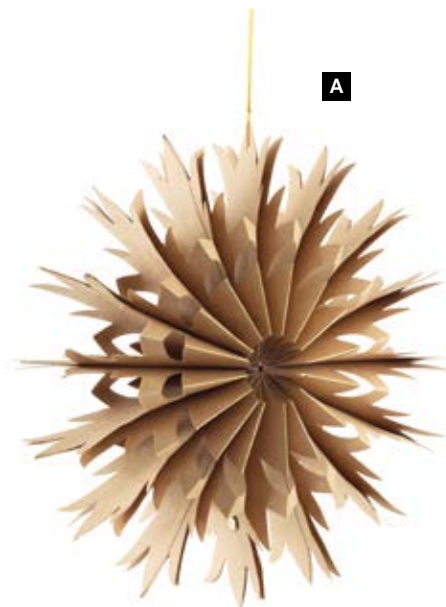

**B Estrella plegable**

Papel, bordes oro  
 Ø 30cm  
 7372908 marrón  
 unidad 10,25 €

Ø 40cm  
 7372905 natural/dorado  
 unidad 12,70 €

**C Estrella plegable**

Papel, bordes oro  
 30cm  
 7372916 marrón  
 unidad 9,10 €