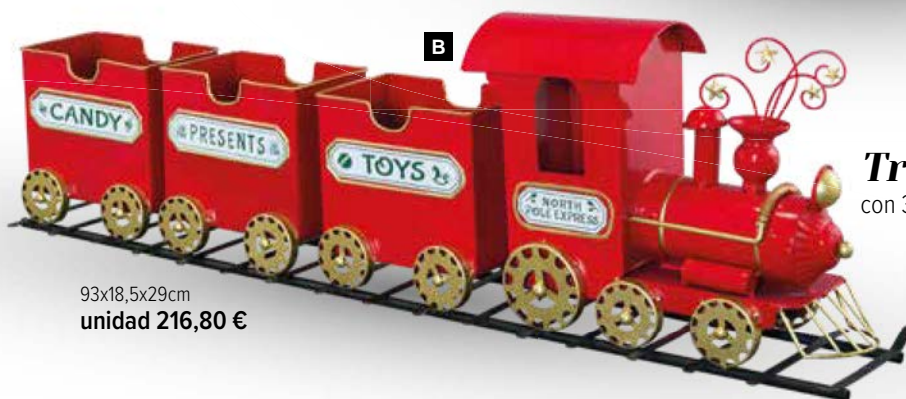

93x18,5x29cm
unidad 216,80 €

Tren

con 3 vagones, sobre raíl, de metal

77x18x35cm
unidad 187,80 €