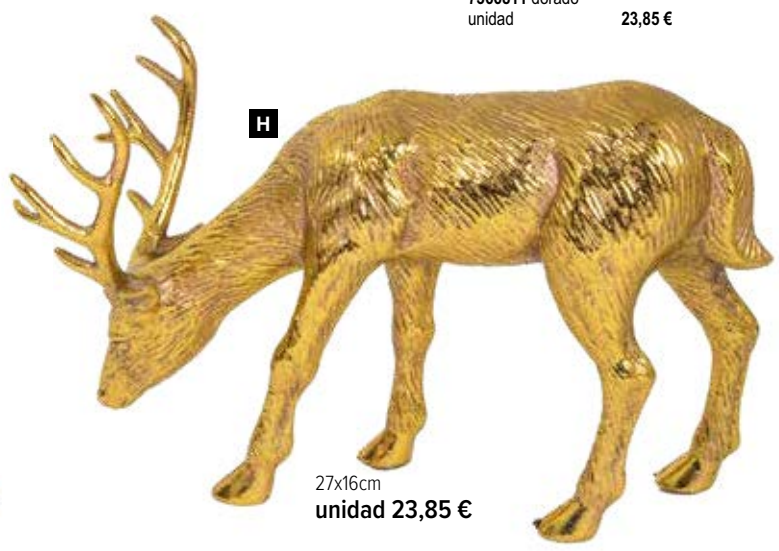

27x16cm
unidad 23,85 €

G Reno
cabeza en alto
20x35cm
7366813 dorado
unidad 23,85 €

H Reno
cabeza inclinada
27x16cm
7366811 dorado
unidad 23,85 €