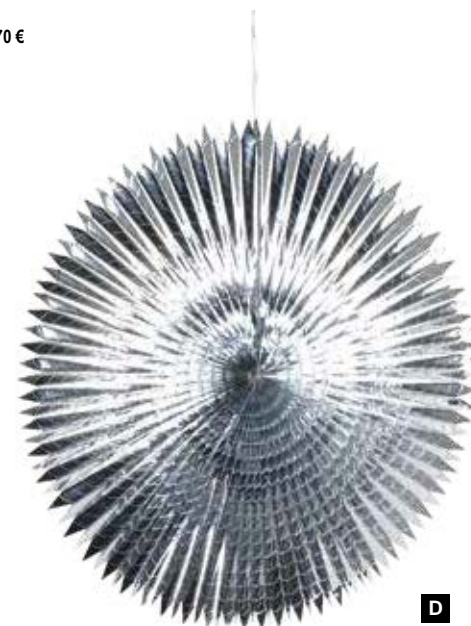

A Palmera de flecos de lámina metálica

Lámina metálica, lámina de vinilo

Ø 85 cm, 55 cm, 55cm

7300300 dorado

7300301 plateado

unidad

31,85 €

A

B

B Palmera de flecos de lámina metálica

Lámina metálica, lámina de vinilo

40 cm de diámetro, 50 cm, 50cm

7300366 dorado

7300367 plateado

unidad

13,60 €

D Rosetón/abanico corte puntiagudo

con colgador, lámina metálica, retardante,

lámina de vinilo metalizada

Ø 90cm

7376433 plateado

unidad

12,70 €

C

C Rosetón/abanico corte puntiagudo

con colgador, lámina metálica, retardante,

papel metalizado

Ø 60cm

7376423 dorado

7376426 plateado

unidad

7,90 €

C

D