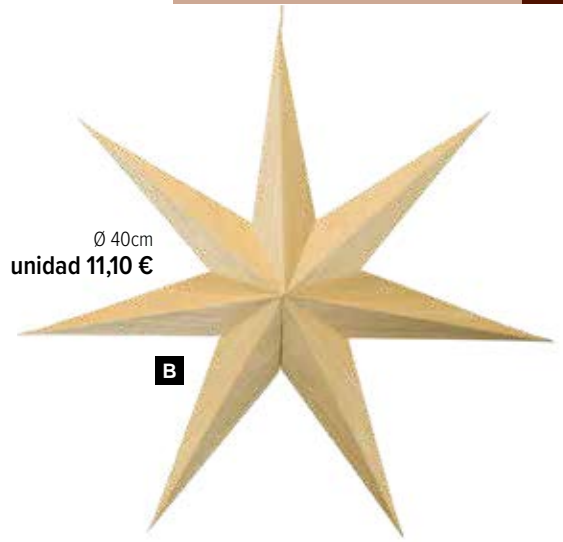

**A Estrella plegable, colgador**  
5 puntas, aspecto madera, cartón, cierre magnético  
Ø 40cm  
7369475 natural  
unidad 11,10 €

Ø 40cm  
unidad 11,10 €

**B Estrella plegable, colgador**  
7 puntas, aspecto madera, cartón, cierre magnético  
Ø 40cm  
7369479 natural  
unidad 11,10 €