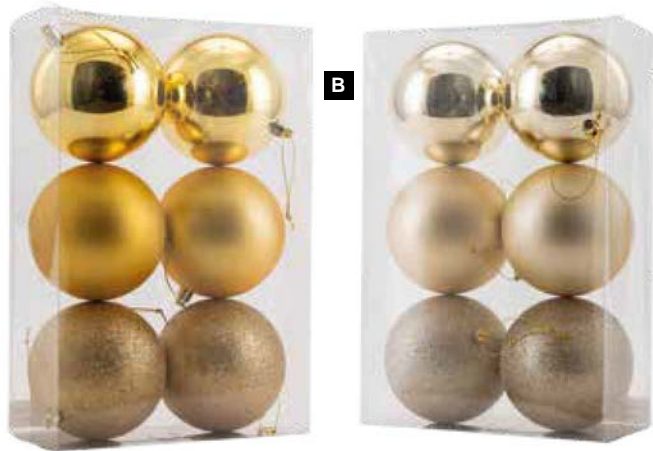

B

B Bolas de navidad

Ø 10cm, 6 uds./blister, plástico, surtidos,
para colgar
7371722 dorado
7371724 champán
blister 23,85 €

C Bolas de navidad

Ø 8cm, 12 uds./blister, plástico, surtidos,
con colgador
7371713 dorado
7371715 champán
blister 20,70 €