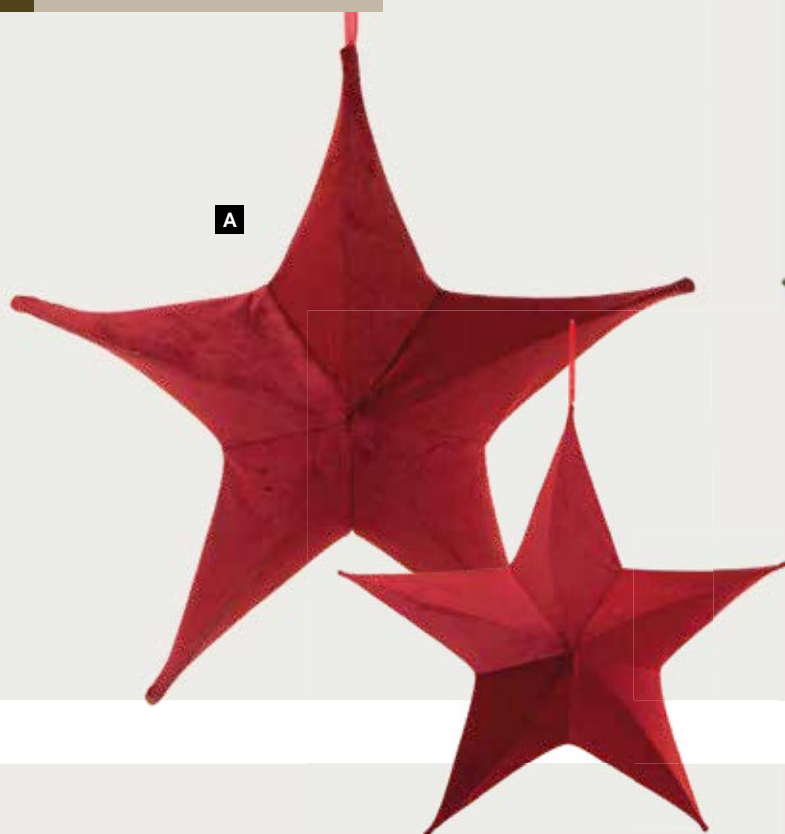

A

B

C

D

A Estrella textil

5 puntas, terciopelo, plegable, cremallera,
colgador
Ø 40 cm
7369717 borgoña
unidad

41,80 €

Ø 80 cm
7369721 borgoña
unidad

52,60 €

B Estrella textil, verde

5 puntas/terciop./plegable/cremallera/
colgador
Ø 40 cm
7369716 verde
unidad

41,80 €

Ø 80 cm
7369720 verde
unidad

52,60 €

C Estrella textil, 5 puntas

5 puntas, terciopelo/plegable/cremallera,
para colgar
Ø 40 cm
7369719 negro
unidad

41,80 €

Ø 80 cm
7369723 negro
unidad

52,60 €

D Estrella textil, 5 puntas

poliéster, cremallera, para colgar, con
purpurina
Ø 40 cm
7369522 negro
unidad

25,40 €

Ø 80 cm
7369523 negro
unidad

34,15 €