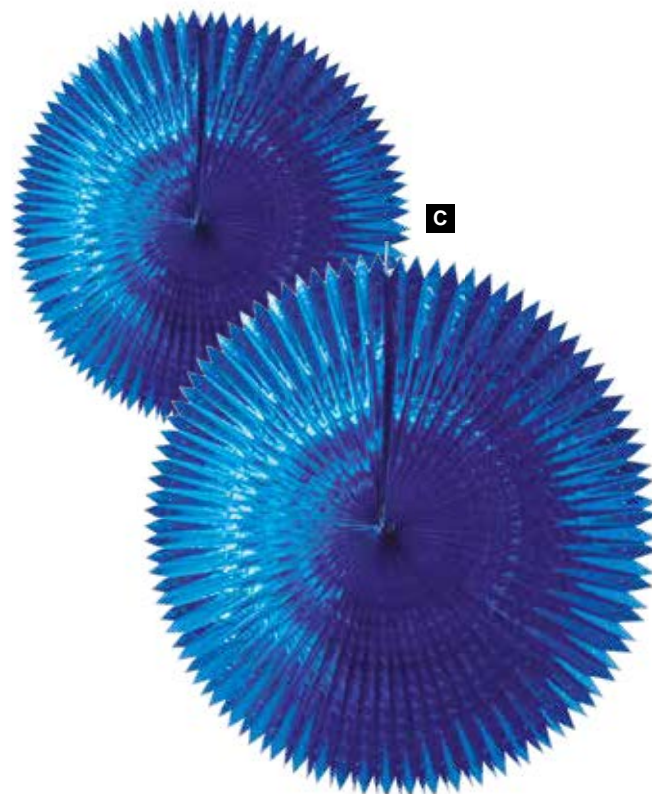

A Cortina de flecos de foil
Lamina oropel metálica, papel de aluminio
50x500cm
7359124 azul
7359126 púrpura
unidad 6,35 €

A

B

B

C

B

D Purpurina gruesa para esparcir con dosificador
110g/bote, plástico, plástico
7345831 azul
lata 7,20 €
250g/bote, plástico, plástico
7345843 azul
lata 15,00 €

D

E