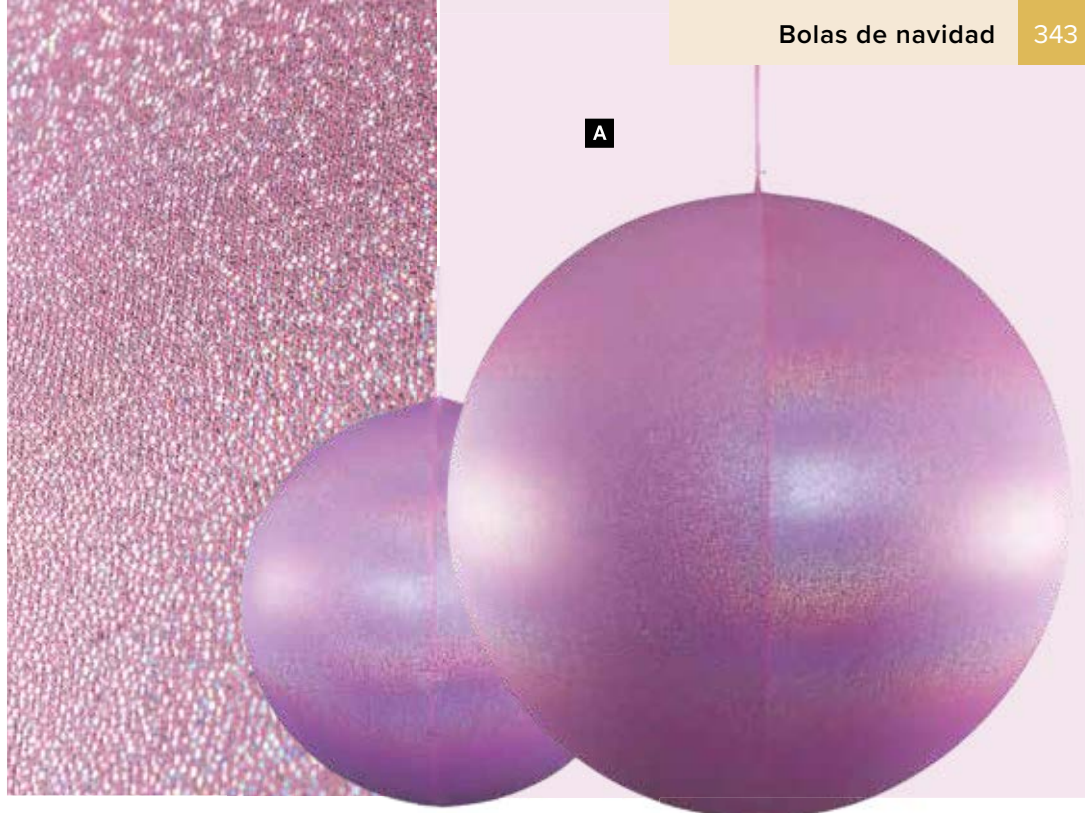

inflable  
 Ø 40 cm  
 7366666 rojo  
 unidad 47,10 €

Ø 60 cm  
 7366669 rojo  
 unidad 79,70 €

Ø 80 cm  
 7366672 rojo  
 unidad 118,85 €

**C**

- A Pelota textil, rosa**  
 poliéster, plegable, cremallera y para colgar  
 Ø 40 cm  
 7370587 Rosa claro  
 unidad 39,10 €
- Ø 60 cm  
 7370590 Rosa claro  
 unidad 63,65 €