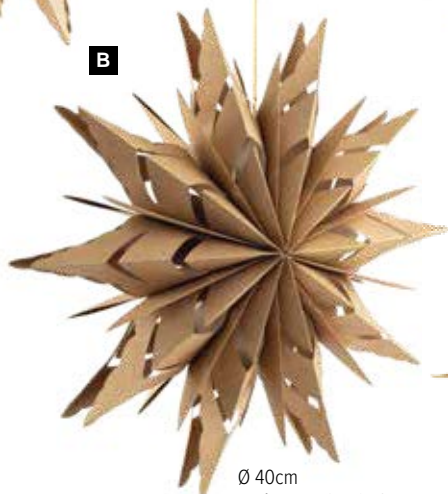

Ø 40cm
unidad 12,70 €

C

1. **C Estrella plegable**
   Papel, bordes oro
   30cm
   7372916 marrón
   unidad 9,10 €
2. Ø40cm
   7372913 marrón
   unidad 11,85 €