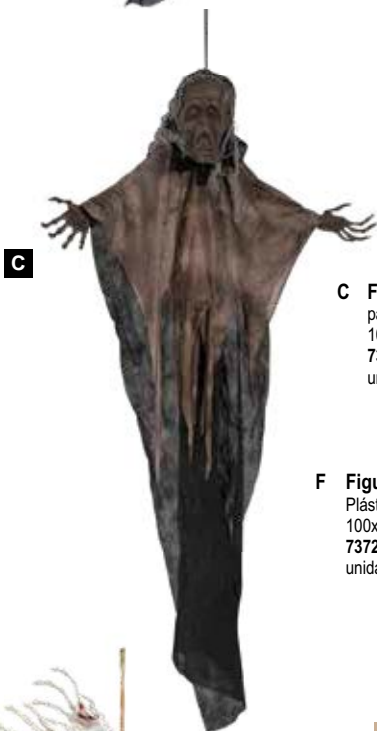

C Figura terrorífica para colgar
100cm
7365158 negro/gris
unidad 15,80 €

F Figura aterradora
Plástico/tela, brazos móviles
100x45cm
7372716 blanco/negro
unidad 23,85 €