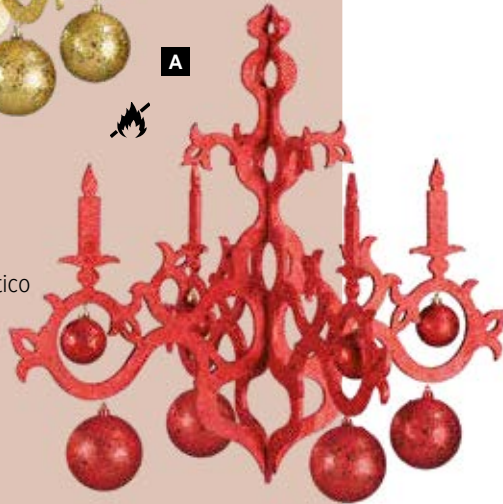

**B #Cascanueces**  
brazos no móviles, fibra de vidrio  
185 cm  
7362068 multicolor  
unidad 2.008,65 €

**C Bola de navidad**  
de metal, plano, con soporte, »Merry  
Christmas«  
70 cm  
7370490 rojo/blanco  
7370491 dorado/blanco  
unidad 101,45 €

**D Caballito mecedora**  
Poliresina  
75x61x20cm  
7373145 multicolor  
unidad 404,55 €

75x61x20cm  
unidad 404,55 €

53 cm  
unidad 63,75 €

A

**Candelabro con  
bolas**

4 brazos, con purpurina, madera/plástico