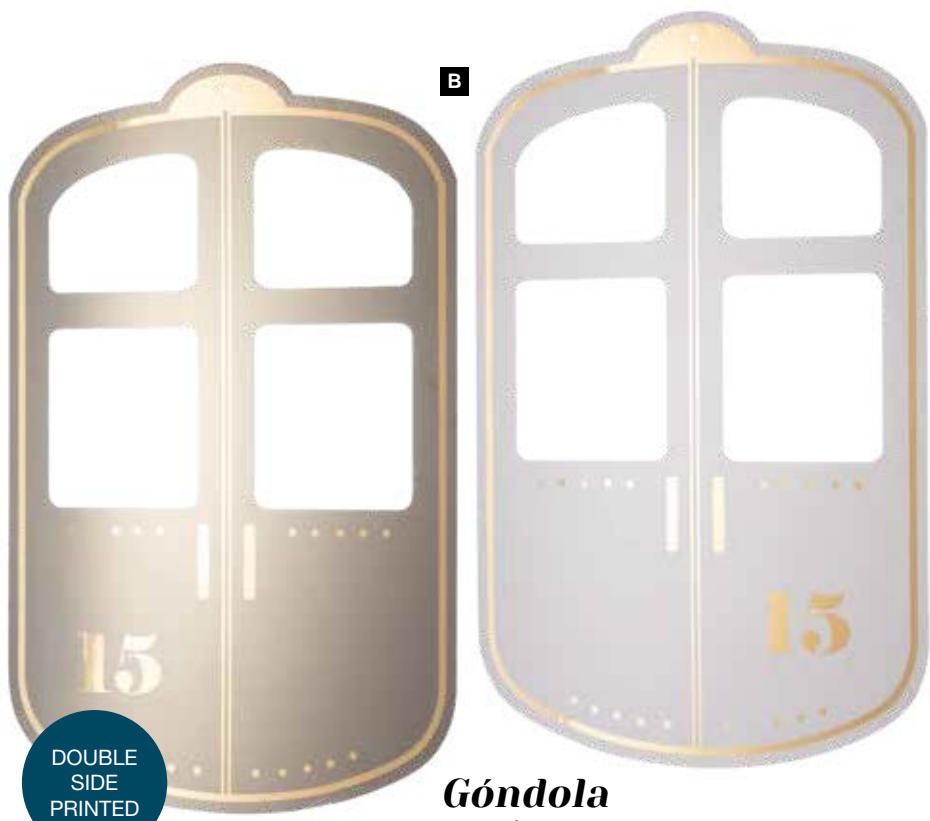

B

DOUBLE
SIDE
PRINTED

Góndola

de cartón, plano, para colgar

A #Góndola
de cartón, plano, para colgar
71x62cm
7372005 burdeos/naranja/dorado
unidad **96,90 €**

B #Góndola
de cartón, plano, para colgar
90x56,5cm
7372004 blanco/gris/dorado
unidad **96,90 €**

C #Esquiador
juego de 4, de MDF
70cm, bastones de esquí: 46x6cm
7372002 dorado/blanco
7372003 blanco/dorado
set **64,35 €**

D #Esquiador
juego de 4, de MDF
174x14cm, bastones de esquí:
114x14,5cm
7372008 dorado/blanco
7372009 blanco/dorado
set **216,95 €**

E #Patines
de cartón, plano, para colgar
43x30cm
7372001 blanco/dorado
unidad **38,60 €**