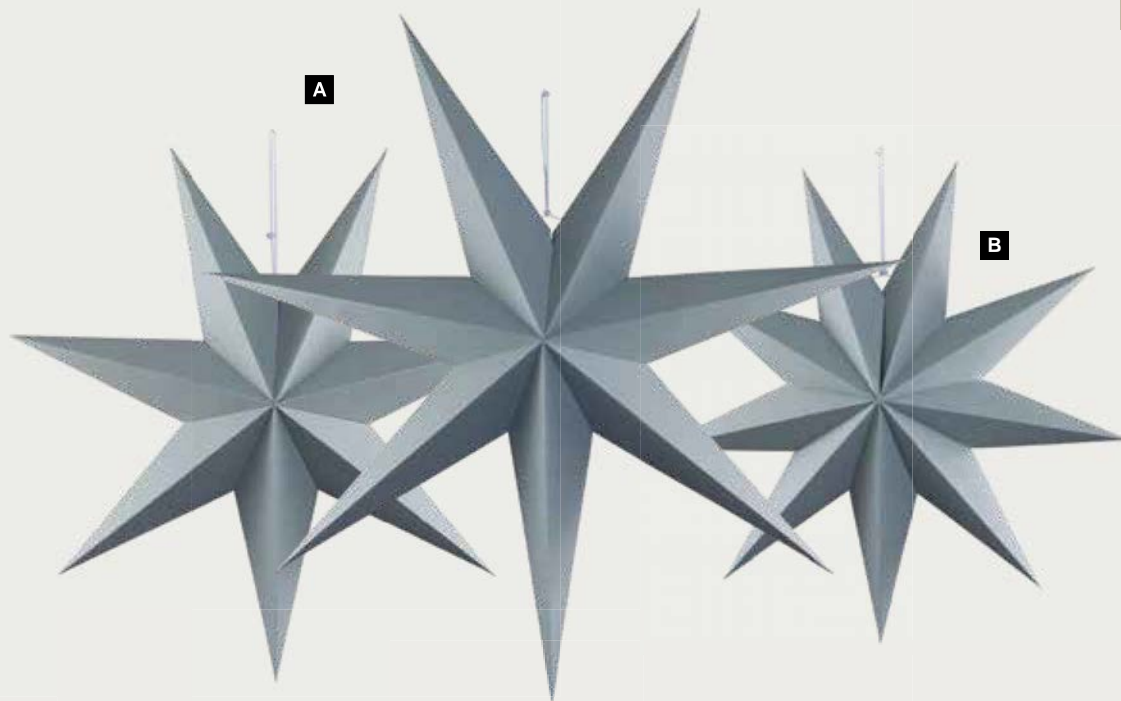

12,40 €

**C Estrella, plegable**

7 puntas, de cartón, con para colgar  
 Ø 90cm  
 7371570 natural  
 unidad

19,95 €

A

B

**A Estrella, plegable, 7 puntas**

de cartón, con colgador