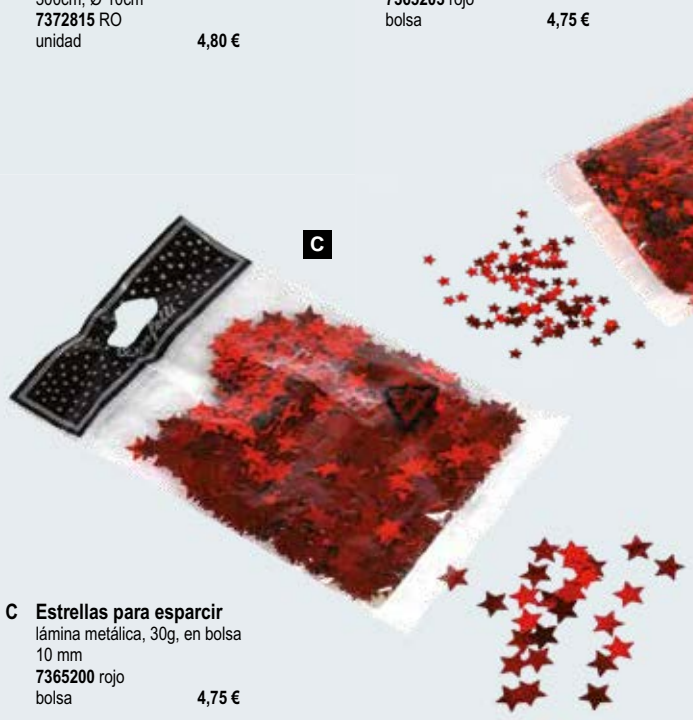

C

C Estrellas para esparcir
lámina metálica, 30g, en bolsa
10 mm
7365200 rojo
bolsa 4,75 €