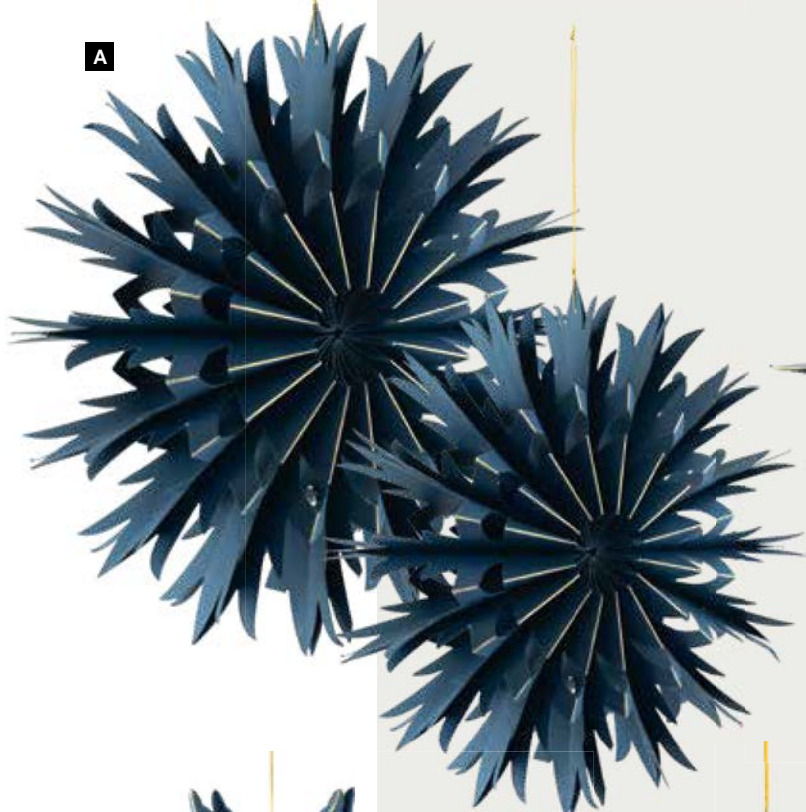

A

B

C

B

C

A Copo decorativo

Papel, plegable/borde oro

Ø 30cm

7372900 azul/oro

unidad

9,50 €

Ø40cm

7372897 azul/oro

unidad

11,10 €

B Estrella plegable

Papel, brillante/magnético

30cm

7372914 azul/oro

unidad

9,10 €

Ø40cm

7372911 azul/oro

unidad

11,85 €

C Estrella plegable

Papel, bordes oro

Ø 30cm

7372906 azul/oro

unidad

10,25 €

Ø 40cm

7372903 azul/oro

unidad

12,70 €