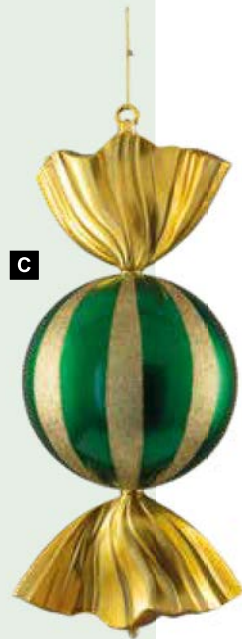

B Guirnalda curva abeto

200 ramas., Bolas brillo/mate, 180x40cm
7372791 verde/oro
unidad 101,45 €