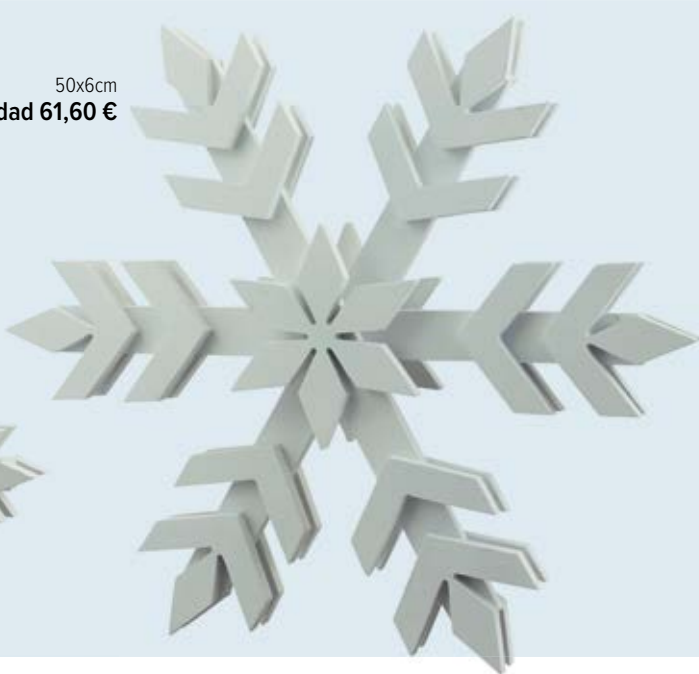

**D Copo de nieve**  
Madera  
30x6cm  
7372838 blanco  
unidad 34,30 €  
  
50x6cm  
7372836 blanco  
unidad 61,60 €

50x6cm  
unidad 61,60 €

30x6cm  
unidad 34,30 €

Ø 25cm  
unidad 12,00 €

Ø 25cm  
unidad 12,00 €