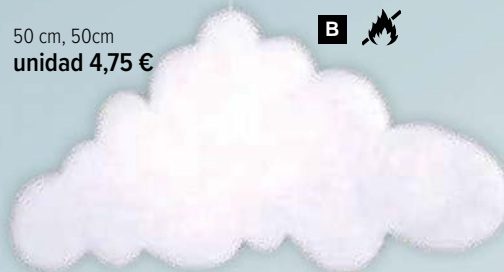

Friso de carámbanos

de estera de nieve de 2 cm, de alfombra de nieve de 2cm

200 cm, 200cm
unidad 6,00 €

50 cm, 50cm
unidad 4,75 €