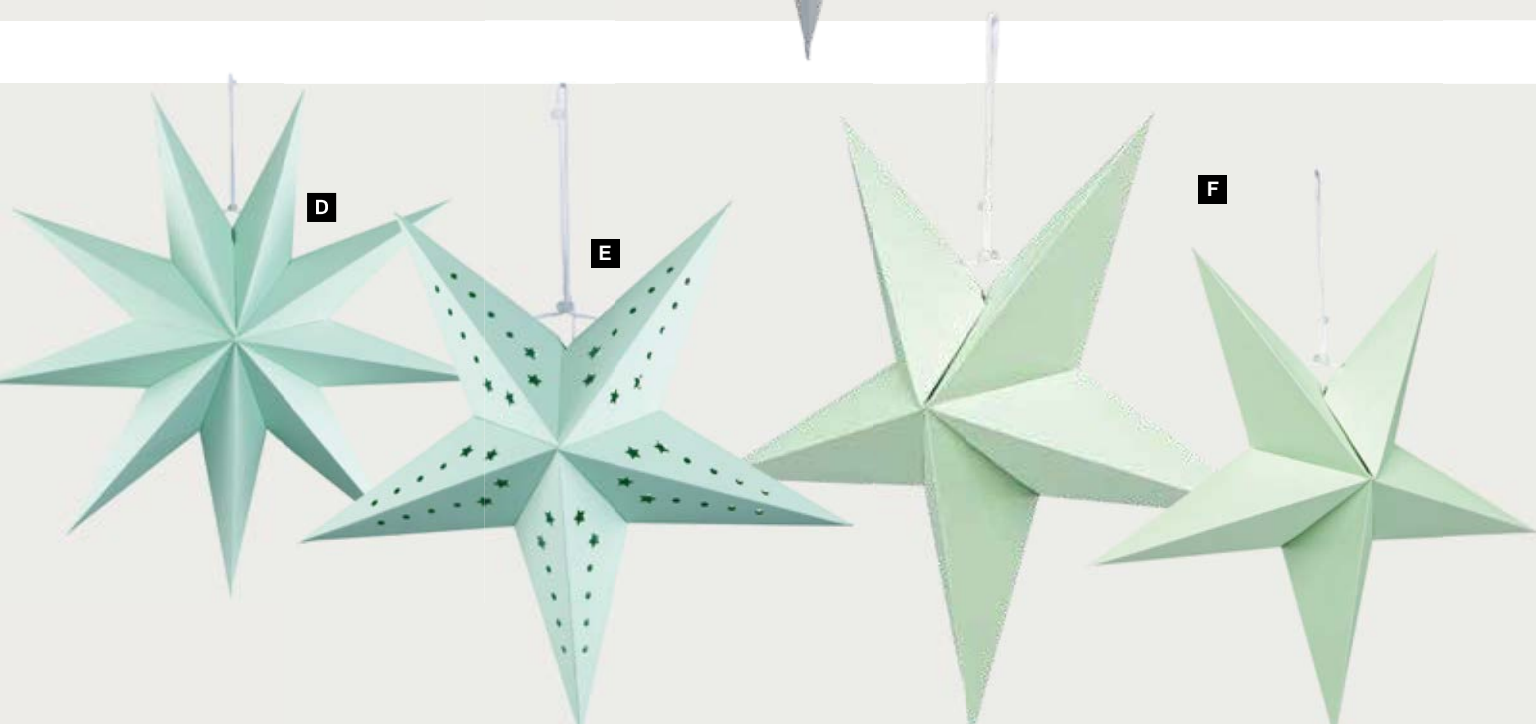

F

**A Estrella, plegable**  
 5 puntas, cartón, patrón de agujeros y para colgar  
 Ø 40 cm  
 7370759 negro  
 unidad 6,35 €

Ø 60 cm  
 7370763 negro  
 unidad 9,50 €

**B Estrella, plegable**  
 9 puntas, de cartón, con colgador  
 Ø 60 cm  
 7370773 negro  
 unidad 12,00 €