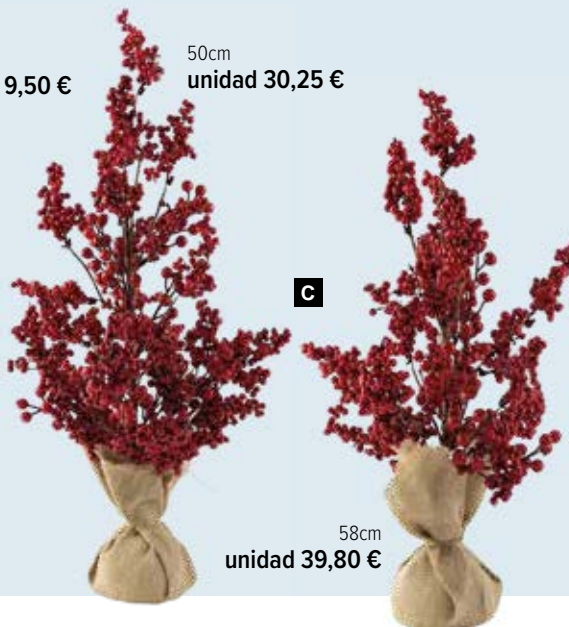

58cm
unidad 39,80 €

A Guirnalda de bayas
de plástico, con purpurina
153cm
7371949 rojo
unidad 39,80 €

B Ramita de bayas
de plástico, con purpurina
42cm
7371944 rojo
unidad 9,50 €

C Árbol de bayas
de plástico, en saco yute
50cm
7371953 rojo/marrón
unidad 30,25 €

58cm
7371952 rojo/marrón
unidad 39,80 €

D