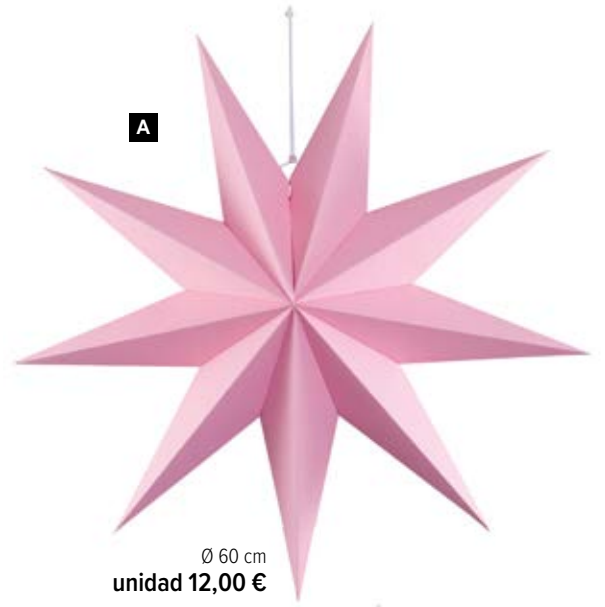

**A**

**B**

**C**

**D**

**E**

**E Bola de espejos/discoteca**  
espuma poliestireno, placas de espejo  
Ø8cm  
7368533 Violeta  
unidad 1,55 €  
Ø10cm  
7368538 Violeta  
unidad 3,15 €  
Ø15cm  
7368543 Violeta  
unidad 7,90 €  
Ø20cm  
7368548 Violeta  
unidad 15,80 €