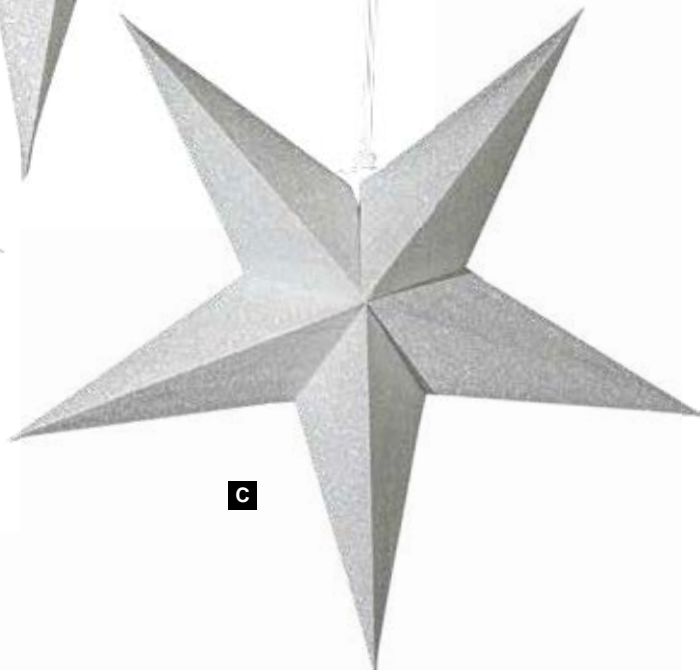

D

C

**C Estrella, plegable**

5ptas, papel/brillante  
Ø40cm  
7372701 plata  
unidad 7,90 €

Ø60cm  
7372703 plata  
unidad 12,70 €

Ø90cm  
7372705 plata  
unidad 23,00 €

C

A