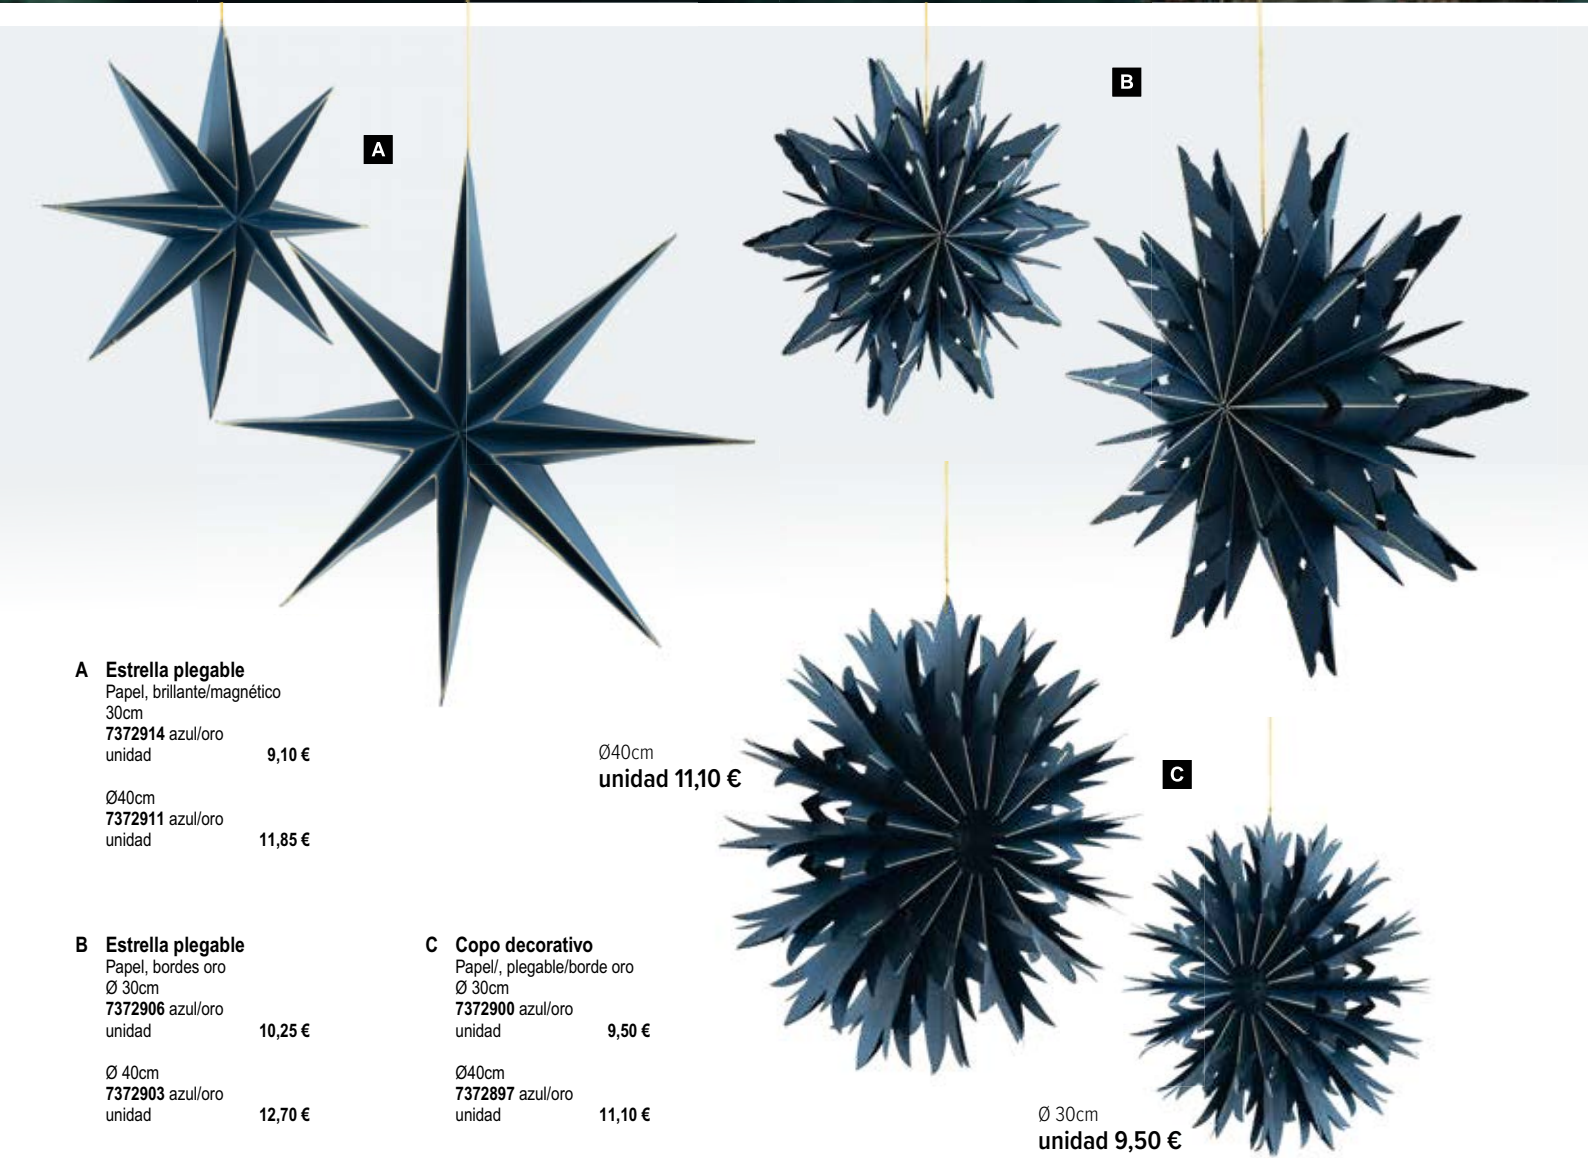

Ø 40 cm  
unidad 23,85 €

**C****B****D****C Pelota textil**

poliéster, plegable, cremallera y para colgar  
Ø 40 cm  
7370585 blanco/plateado  
7370586 azul claro  
unidad 39,10 €

**D Pelota textil**

poliéster, plegable, cremallera y para colgar  
Ø 60 cm  
7370588 blanco/plateado  
7370589 azul claro  
unidad 63,65 €