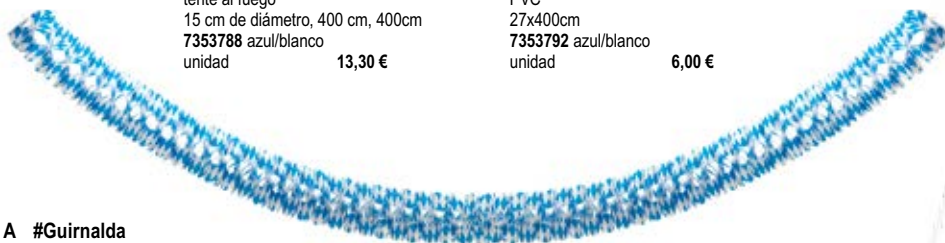

A #Guirnalda
papel, rombos bávaros
4m de largo
8001284 azul/blanco
unidad 3,60 €

C #Bandera »baviera«
papel, varilla plástico, sujeción de plástico
12x22cm
7353810 blanco/azul
unidad 0,55 €

D