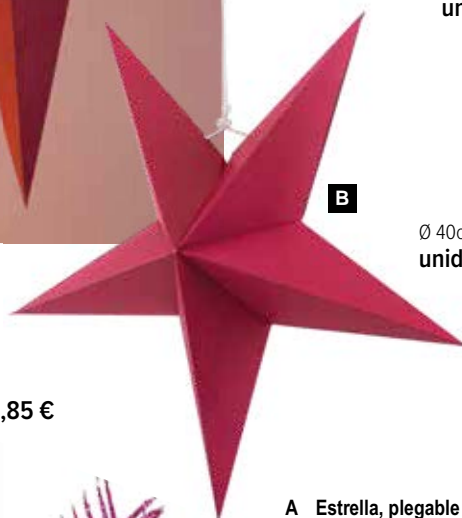

Ø 40cm
unidad 8,65 €