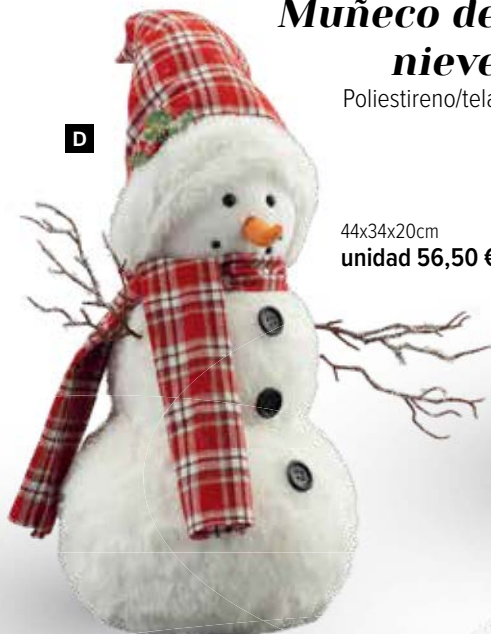

**B Rama de abeto, decorada**  
de plástico, eucalipto, piñas, nevadas, flexibles  
85cm  
7371406 verde/marrón  
unidad 15,90 €

**Muñeco de nieve**

Poliestireno/tela

**D**

44x34x20cm  
unidad 56,50 €

**E**