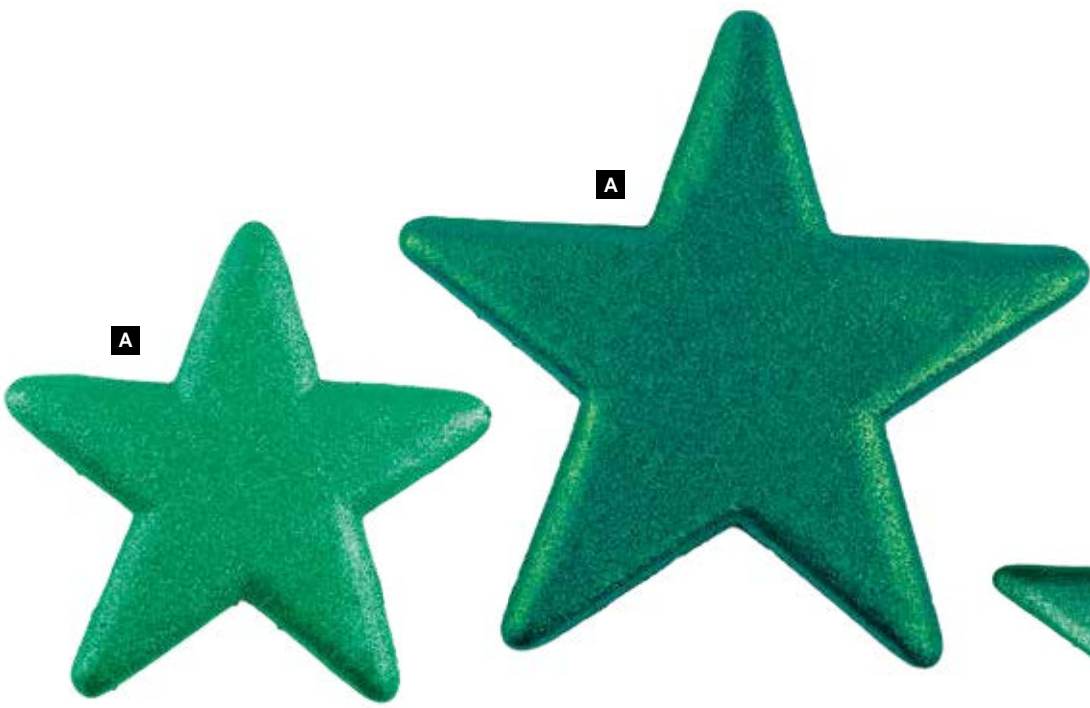

A Estrella, verde
con purpurina, con colgador, espuma
poliestireno
Ø 25 cm
7368384 verde
unidad 6,35 €

Ø 40 cm
7368391 verde
unidad 12,70 €

Ø 50 cm
7368398 verde
unidad 15,90 €