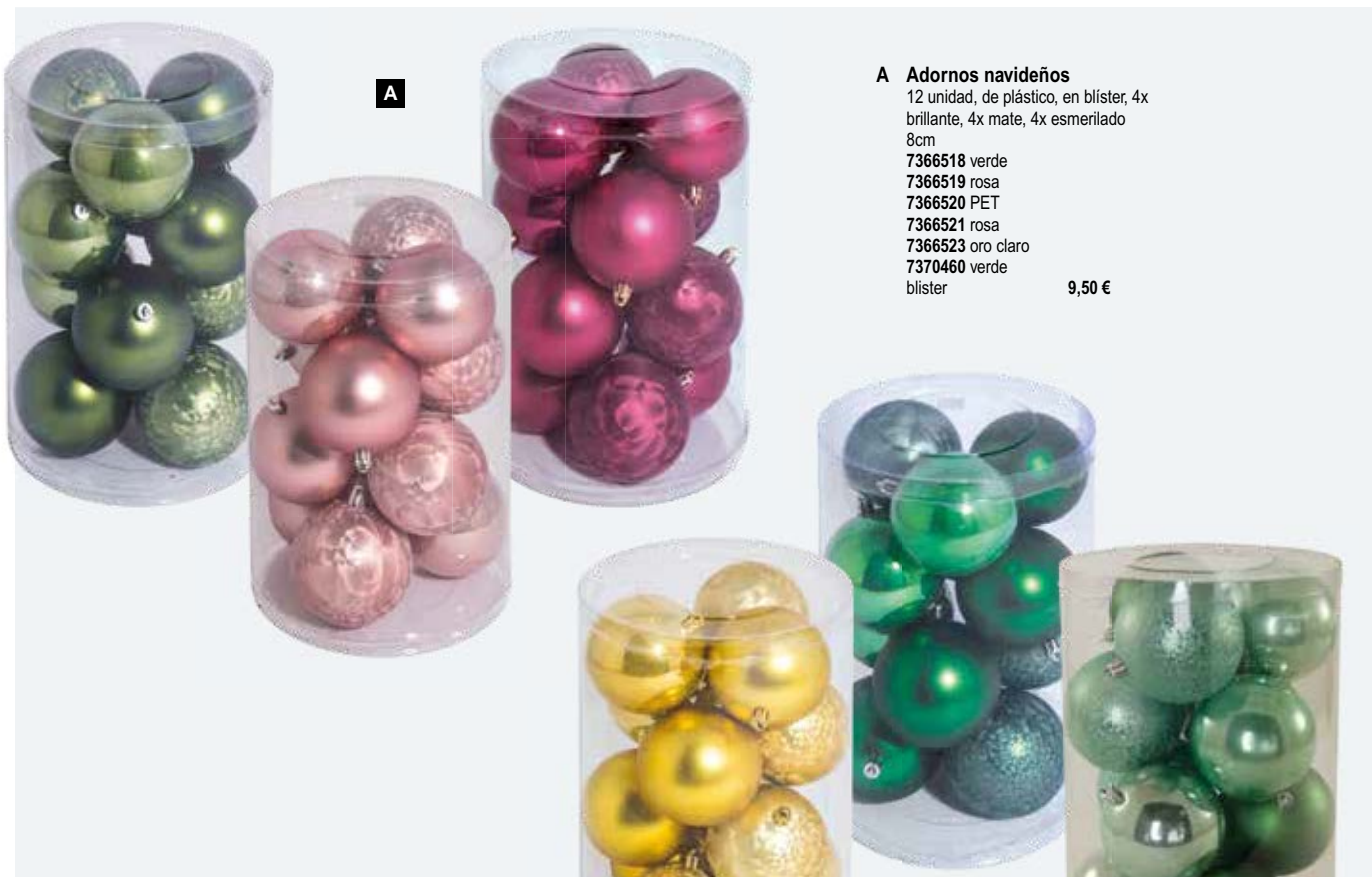

A Adornos navideños
12 unidad, de plástico, en blíster, 4x brillante, 4x mate, 4x esmerilado
8cm
7366518 verde
7366519 rosa
7366520 PET
7366521 rosa
7366523 oro claro
7370460 verde
blister 9,50 €