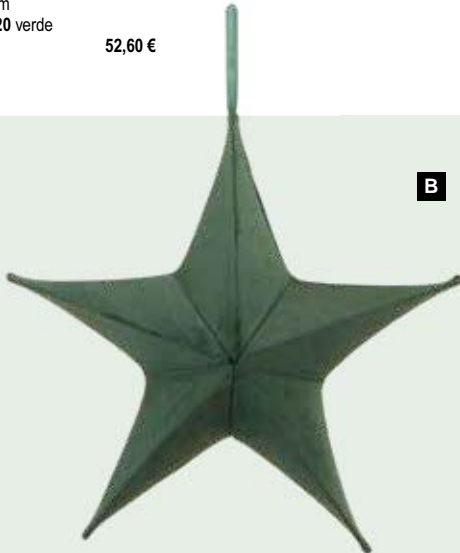

A

B Estrella textil, verde
5 puntas/terciop./plegable/cremallera/
colgador
Ø 40 cm
7369716 verde
unidad 41,80 €

Ø 80 cm
7369720 verde
unidad 52,60 €

A Estrella plegable de 7 puntas, colgador
cable 3m, interr., sin bombilla, cartón/
terciop.
40cm
7369551 verde
unidad 20,70 €

60cm
7369552 verde
unidad 28,65 €

B

D Árbol navidad cónico, verde, pequeño
hecho de alambre de metal
alto: 60 cm, Ø 14 cm
7368457 verde
unidad 23,85 €

alto: 90 cm, Ø 22 cm
7368463 verde
unidad 47,80 €

C Bolas de navidad
12 uds/plást/blister/4xbrillo/4xmate/74xe
smerilado
8 cm
7370460 verde
unidad 9,50 €

C

D