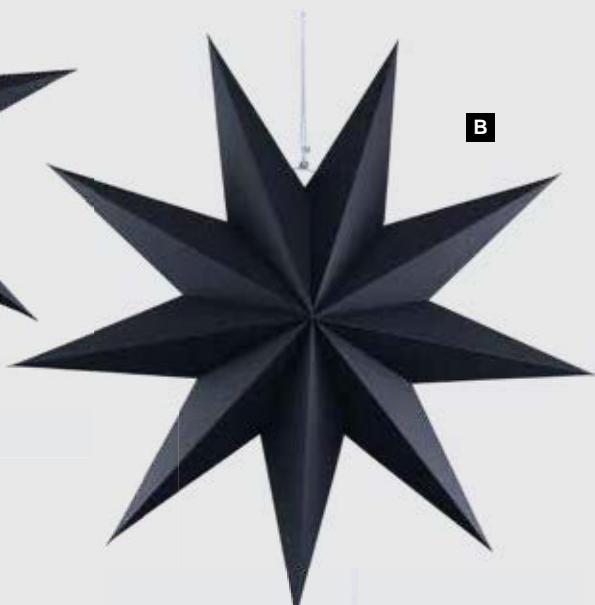

A Estrella, plegable

7 puntas, de cartón, con colgador
Ø 60 cm
7370764 negro
unidad 10,55 €

A

B Estrella, plegable

9 puntas, de cartón, con colgador
Ø 60 cm
7370773 negro
unidad 12,00 €

B

C Estrella, plegable

7 puntas, de cartón, con colgador
Ø 90 cm
7370767 negro
unidad 15,60 €

C

D Estrella, plegable

5 puntas, cartón, patrón de agujeros y
para colgar
Ø 40 cm
7370759 negro
unidad 6,35 €

D

Ø 60 cm
7370763 negro
unidad 9,50 €

E Estrella plegable 5 puntas

de cartón, para colgar
Ø 40 cm
7364964 dorado
unidad 6,25 €

Ø 60 cm
7364969 dorado
unidad 7,85 €

Ø 90 cm
7364973 dorado
unidad 17,50 €

E